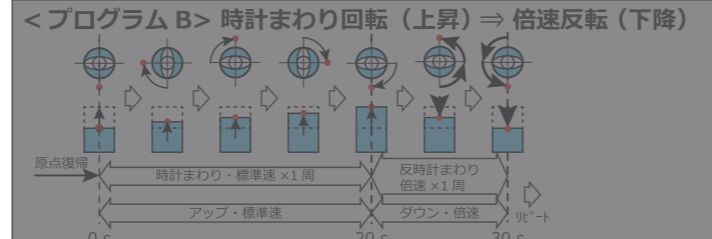

Mannequin Turntable

HARMONIC ROTATION

For RENTAL

多数を連動制御させることで、ダイナミックなマネキン演出を実現するターンテーブルシステム。
インテリジェントモーターを使用した独自のモーションコントロールシステムを搭載。
プログラムが予めインストールされているため、設置後すぐのご使用が可能です。
回転タイプ「BASIC」と回転昇降タイプ「CELI」の2シリーズをラインナップ。

回転タイプ「BASIC」

回転昇降タイプ「CELI」

※現在レンタルできません

演出プログラム

多数のターンテーブルを連動制御させることで、ダイナミックなマネキン演出を実現します。
3種類のプログラムが予めインストールされており、設置後すぐのご使用が可能です。
また、全てのプログラムをひとつなぎで再生する“ALL PLAY”機能も搭載しています。

回転タイプ「BASIC」詳細

回転昇降タイプ「CELI」詳細 ※現在レンタルできません

システム構成

複数台のターンテーブルをLANケーブル接続できるので、煩雑になりがちな配線作業も簡単に行うことができます。

製品外形図

◎回転タイプ「BASIC」

◎回転昇降タイプ「CELI」 ※現在レンタルできません

BASIC

CELI

※QRコードを読み込むことで、
動画を見ることが可能です。