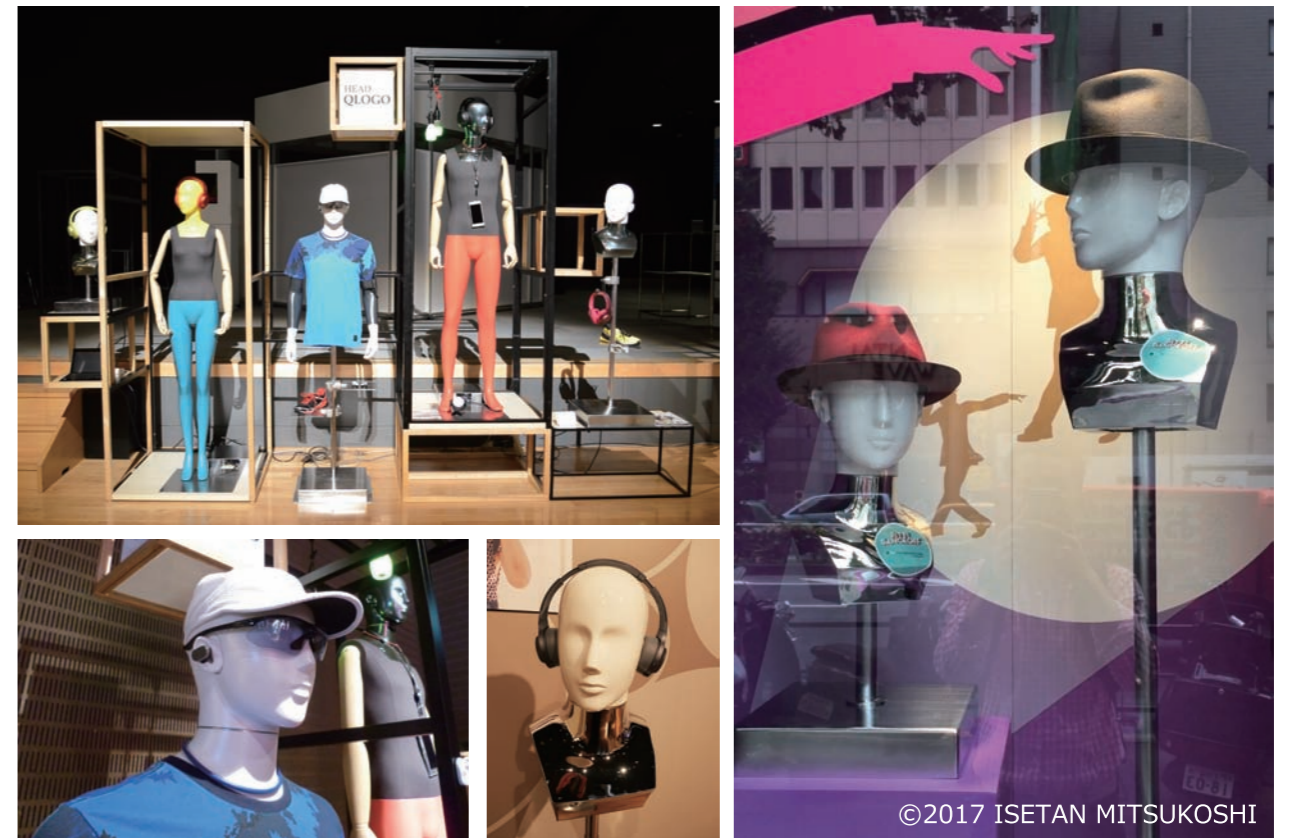

複数台の HEAD QLOGO を LAN ケーブル接続できるので、煩雑になりがちな配線作業も簡単に行うことができます。

演出プログラム (標準)

① 首振り (停止なし)

② 速い首振り (正面停止)

③ 首振り (横向き停止)

*QRコードを読み込むことで、動画を見ることが可能です。

利用シーン

帽子、メガネ、デジタルガジェット等の展示演出に

Mannequin Turntable

HARMONIC ROTATION

For RENTAL

多数を連動制御させることで、ダイナミックなマネキン演出を実現するターンテーブルシステム。
インテリジェントモーターを使用した独自のモーションコントロールシステムを搭載。
プログラムが予めインストールされているため、設置後すぐのご使用が可能です。
回転タイプ「BASIC」と回転昇降タイプ「CELI」の2シリーズをラインナップ。