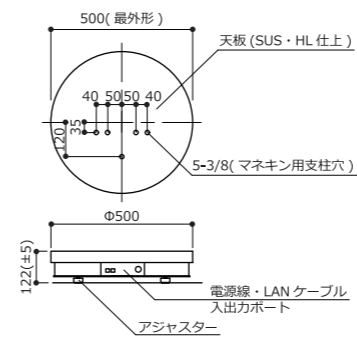

システム構成

複数台のターンテーブルをLANケーブル接続できるので、煩雑になりがちな配線作業も簡単に行うことができます。

製品外形図

◎回転タイプ「BASIC」

◎回転昇降タイプ「CELI」 ※現在レンタルできません

BASIC

CELI

※QRコードを読み込むことで、
動画を見ることが可能です。