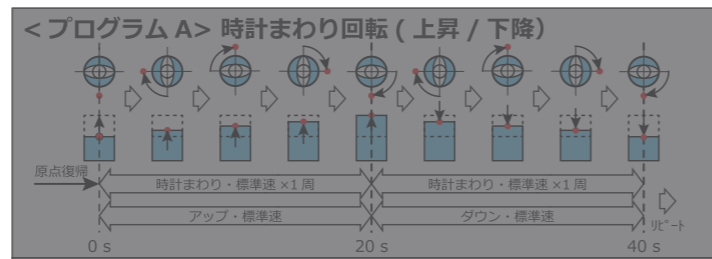

Mannequin Turntable

HARMONIC ROTATION

For RENTAL

多数を連動制御させることで、ダイナミックなマネキン演出を実現するターンテーブルシステム。
インテリジェントモーターを使用した独自のモーションコントロールシステムを搭載。
プログラムが予めインストールされているため、設置後すぐのご使用が可能です。
回転タイプ「BASIC」と回転昇降タイプ「CELI」の2シリーズをラインナップ。

回転タイプ「BASIC」

回転昇降タイプ「CELI」

※現在レンタルできません

演出プログラム

多数のターンテーブルを連動制御させることで、ダイナミックなマネキン演出を実現します。
3種類のプログラムが予めインストールされており、設置後すぐのご使用が可能です。
また、全てのプログラムをひとつなぎで再生する“ALL PLAY”機能も搭載しています。

回転タイプ「BASIC」詳細

回転昇降タイプ「CELI」詳細 ※現在レンタルできません

システム構成

複数台のターンテーブルをLANケーブル接続できるので、煩雑になりがちな配線作業も簡単に行うことができます。

製品外形図

◎回転タイプ「BASIC」

◎回転昇降タイプ「CELI」 ※現在レンタルできません

BASIC

CELI

※QRコードを読み込むことで、
動画を見ることが可能です。