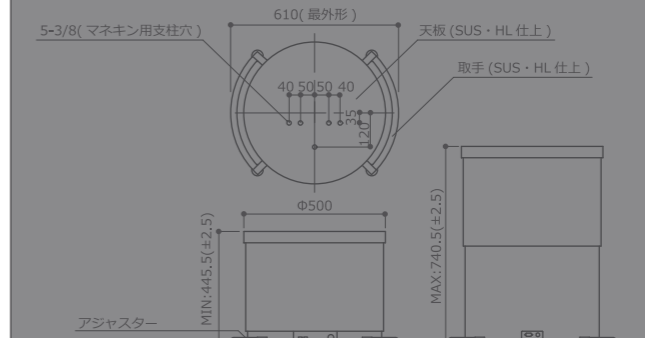

システム構成

複数台のターンテーブルをLANケーブル接続できるので、煩雑になりがちな配線作業も簡単に行うことができます。

製品外形図

◎回転タイプ「BASIC」

◎回転昇降タイプ「CELI」 ※現在レンタルできません

BASIC

CELI

※QRコードを読み込むことで、
動画を見ることが可能です。