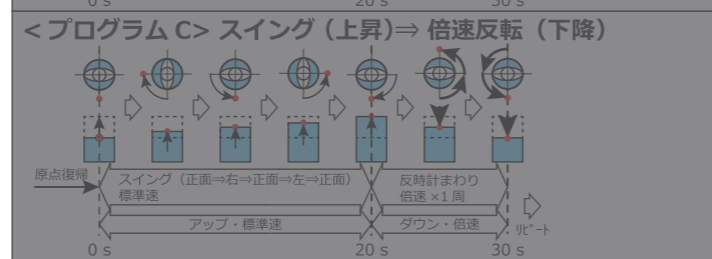

Mannequin Turntable

HARMONIC ROTATION

For RENTAL

多数を連動制御させることで、ダイナミックなマネキン演出を実現するターンテーブルシステム。
インテリジェントモーターを使用した独自のモーションコントロールシステムを搭載。
プログラムが予めインストールされているため、設置後すぐのご使用が可能です。
回転タイプ「BASIC」と回転昇降タイプ「CELI」の2シリーズをラインナップ。

回転タイプ「BASIC」

回転昇降タイプ「CELI」

※現在レンタルできません

演出プログラム

多数のターンテーブルを連動制御させることで、ダイナミックなマネキン演出を実現します。
3種類のプログラムが予めインストールされており、設置後すぐのご使用が可能です。
また、全てのプログラムをひとつなぎで再生する“ALL PLAY”機能も搭載しています。

回転タイプ「BASIC」詳細

回転昇降タイプ「CELI」詳細 ※現在レンタルできません

システム構成

複数台のターンテーブルをLANケーブル接続できるので、煩雑になりがちな配線作業も簡単に行うことができます。

製品外形図

◎回転タイプ「BASIC」

◎回転昇降タイプ「CELI」 ※現在レンタルできません

BASIC

CELI

※QRコードを読み込むことで、
動画を見ることが可能です。