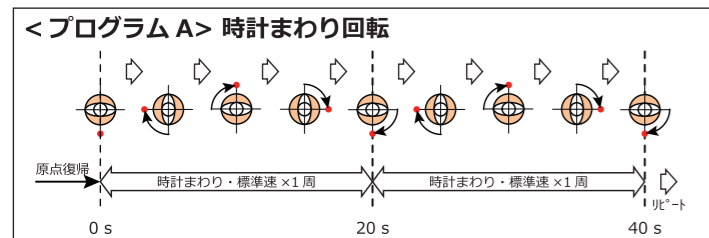

Mannequin Turntable

HARMONIC ROTATION

For RENTAL

多数を連動制御させることで、ダイナミックなマネキン演出を実現するターンテーブルシステム。
インテリジェントモーターを使用した独自のモーションコントロールシステムを搭載。
プログラムが予めインストールされているため、設置後すぐのご使用が可能です。
回転タイプ「BASIC」と回転昇降タイプ「CELI」の2シリーズをラインナップ。

回転タイプ「BASIC」

回転昇降タイプ「CELI」

※現在レンタルできません

演出プログラム

多数のターンテーブルを連動制御させることで、ダイナミックなマネキン演出を実現します。
3種類のプログラムが予めインストールされており、設置後すぐのご使用が可能です。
また、全てのプログラムをひとつなぎで再生する“ALL PLAY”機能も搭載しています。

回転タイプ「BASIC」詳細

回転昇降タイプ「CELI」詳細 ※現在レンタルできません

システム構成

複数台のターンテーブルをLANケーブル接続できるので、煩雑になりがちな配線作業も簡単に行うことができます。

製品外形図

◎回転タイプ「BASIC」

◎回転昇降タイプ「CELI」 ※現在レンタルできません

BASIC

CELI

※QRコードを読み込むことで、
動画を見ることが可能です。