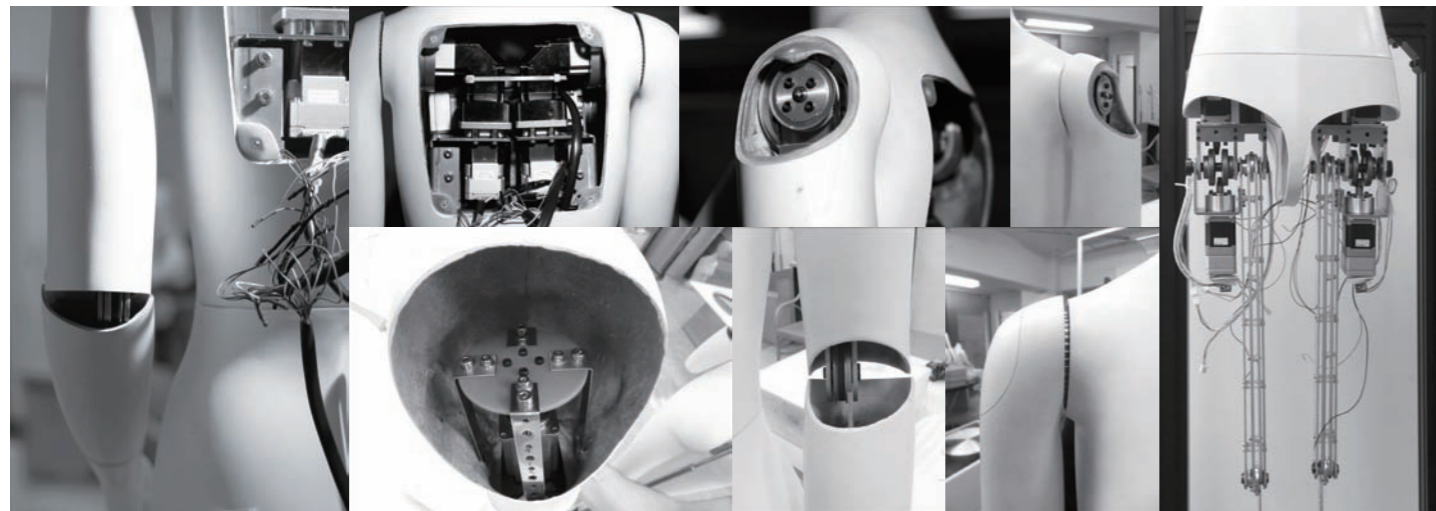

MEMO

DISPLAY ROBOTS 使用上のご注意

■ 設置上のご注意

警告

⚠ 本製品は屋内専用です。屋外や粉塵の多い環境での使用は絶対しないでください。火災や感電などの原因となります。

🚫 本製品は非防水器具です。雨や水滴のかかる状態での使用はしないでください。故障や感電などの原因となります。

注意

⚠ 本製品の設置は、水平面に設置し、必ず安定が確保できる様に設置してください。設置に不備があると器具の転倒、故障、などの原因となります。

⚠ 展示物の重心が、極端に偏らないようにご配慮ください。転倒・故障などの原因となります。

🚫 稼働範囲内に、障害物または人が立ち入らない様にしてください。故障や事故の原因となります。

⚠ 本製品は精密機器です。強い衝撃や過度の荷重が掛からないように、ご注意ください。故障の原因となります。

⚠ 取扱説明書に従って設置してください。故障の原因となります。

■ 使用上のご注意

警告

⚠ 煙、臭い、振動などの異常を感じたら、すぐに電源を切ってください。使用を続けると火災や感電の原因となります。販売店又は、当社にご連絡ください。

注意

⚠ 運転前には、必ず周囲の安全確認を行ってください。事故の原因となることがあります。

🚫 稼働部および稼働している商品等に触れない様に、ご注意ください。事故、故障の原因となります。

🚫 稼働部の隙間などに、異物が入らない様にご注意ください。事故、故障の原因となります。

⚠ 取扱説明書に従って操作してください。故障の原因となります。

⚠ 機器本体の移動・展示物の移動時には、電源をOFFにしてください。事故・故障の原因となります。

⚠ 再起動を行っても、誤作動を繰り返す等、正常に動かない場合は直ちに電源を切り販売店又は当社にご連絡ください。

INDEX

品番	品名	品番	品名	品番	品名
MAI			QHF		
MAI-M1	MAI 自律走行タイプ	1,2	QHF-M1	HEAD QLOGO 婦人ヘッド	7,8
MAI-M2	MAI 磁気誘導タイプ	1,2	QHF-M2	HEAD QLOGO 婦人全身	7,8
MTP			QHG		
MTP-PC1	専用PC	10	QHG-M1	HEAD QLOGO 紳士ヘッド	7,8
MTP-PS2	ACアダプター	10	QHG-M2	HEAD QLOGO 紳士上半身	7,8
MTP-SW500	産業用LANケーブル	10	QHG-M3	HEAD QLOGO 紳士全身	7,8
MTP-TT3	Turntable BASIC	10	QRC		
MTP-TT4	Turntable CELI	10	QRC-M1 QLOGO REACTIVE KIDS 5		
			QRF		
			QRF-M1 QLOGO REACTIVE 婦人ヘッド 3,4		
			QRF-M2 QLOGO REACTIVE 婦人全身 3,4		
			QRG		
			QRG-M1 QLOGO REACTIVE 紳士ヘッド 3,4		
			QRG-M2 QLOGO REACTIVE 紳士全身 3,4