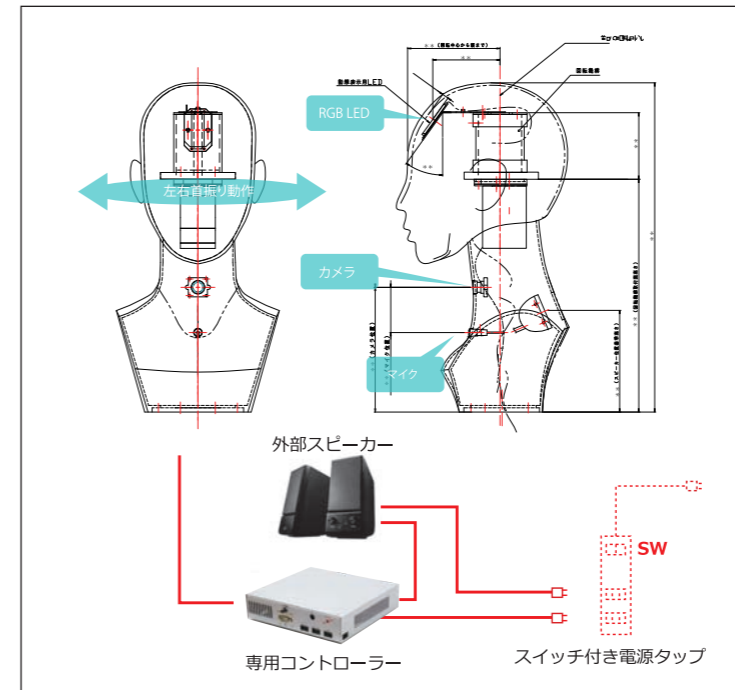

機器構成

会話設定方法

- ①付属のシナリオファイルにエクセルを用いて会話テキストを打ち込みます。
- ②エクセルデータをcsvに書き出し、USBを用いて専用コントローラーに読み込ませます。

会話例	Question	Answer
一般会話	こんにちは	こんにちは、本日はご来店ありがとうございます。
	名前は？	〇〇です。
	ここはどこ？	〇〇フロアです。
商品説明	これは何？	これは、〇〇〇です。
	1番の説明をして	1番の商品は〇〇です。価格は〇〇〇円です。