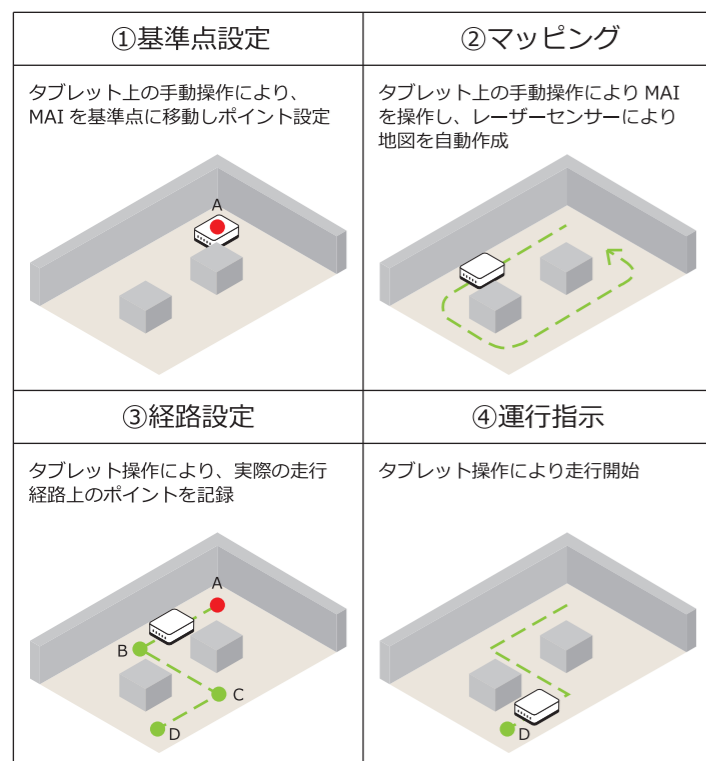

>>P1 MAI

>>P3 QLOGO REACTIVE

>>P5 QLOGO REACTIVE KIDS

>>P7 HEAD QLOGO

>>P9 TURN TABLE

BASIC

CELI

For RENTAL

イベントスペースや WD、VP 中を縦横無尽に動き回るディスプレイを実現させる自動走行ステージです。マネキンや演出物・什器（商品）を搭載し、今までに見たことのないダイナミックな演出を施します。

機能 / 動作概要

- ・マネキンや什器、オブジェ等をトップに積載して移動します。
- ・内蔵センサーにより障害物を検知し、事前にプログラムされた走行コースを移動します。

ラインナップ

◎ 自律走行タイプ
品番：MAI-M1

◎ 磁気誘導タイプ
品番：MAI-M2
※現在レンタルできません

ルート設定

- ・事前に走行プランを作成の上、現場で設定作業を行います。

自律走行タイプ

磁気誘導タイプ ※現在レンタルできません

製品外形図

利用シーン

イベントスペースや WD、VP での様々なプロモーションに