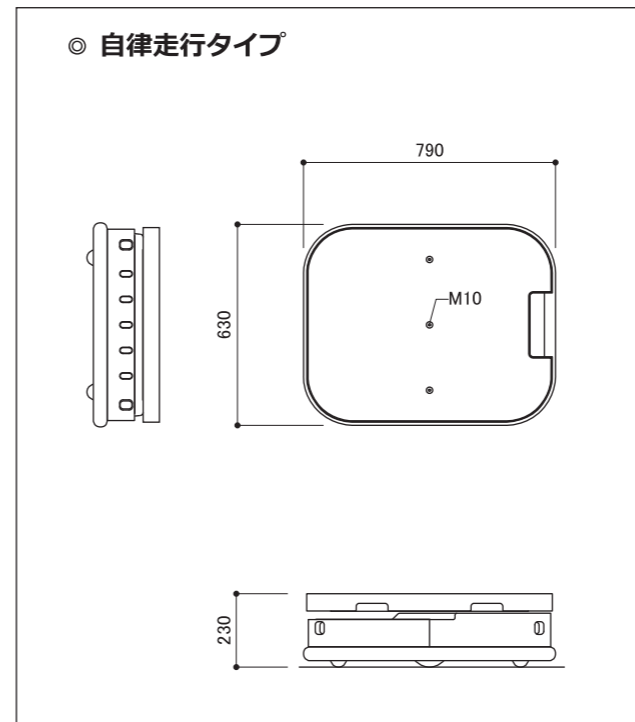

For RENTAL

イベントスペースや WD、VP 中を縦横無尽に動き回るディスプレイを実現させる自動走行ステージです。マネキンや演出物・什器（商品）を搭載し、今までに見たことのないダイナミックな演出を施します。

機能 / 動作概要

- ・マネキンや什器、オブジェ等をトップに積載して移動します。
- ・内蔵センサーにより障害物を検知し、事前にプログラムされた走行コースを移動します。

ラインナップ

◎ 自律走行タイプ
品番：MAI-M1

◎ 磁気誘導タイプ
品番：MAI-M2
※現在レンタルできません

ルート設定

- ・事前に走行プランを作成の上、現場で設定作業を行います。

自律走行タイプ

磁気誘導タイプ ※現在レンタルできません

製品外形図

利用シーン

イベントスペースや WD、VP での様々なプロモーションに

製品仕様

品番	MAI-M1	MAI-M2 ※現在レンタルできません
サイズ	D:790×W:630×H:230	D:970×W:970×H:250
本体重量	77 kg	105 kg
最大積載重量	88 kg	195 kg
走行性能	前進、後進、旋回、走行速度：最高 3.6 km/h、最小通路幅：1,000 mm	前進、旋回、走行速度：最高 3.6 km/h
誘導方式	固定経路 ガイドレス方式	磁気誘導方式
標準稼働時間	連続走行 8 時間	2 時間
充電時間	1 時間（充電方式：プラグイン方式手動充電）	4 時間（充電方式：プラグイン方式手動充電）
運転方式	タブレット端末によりルート選択、または手動操作	磁気テープと IC タグにより誘導、またはタブレット端末による手動操作
安全装置	非常停止ボタン、障害物検知センサー（前後）、ハンパーセンサー	非常停止ボタン、障害物検知センサー（前）、ハンパーセンサー、ウィンカー、コースアウト自動停止、モーター過負荷自動停止、センサー類断線チェック、電圧低下時自動停止
環境	使用場所：屋内の一般環境、周囲温度：0～40℃、湿度：90%RH 以下（結露無きこと）、雰囲気：塵埃・腐食性ガスの無いこと	使用場所：屋内の一般環境、周囲温度：0～40℃、湿度：90%RH 以下（結露無きこと）、雰囲気：塵埃・腐食性ガスの無いこと
付属機器	◎専用操作タブレット端末 ◎充電器	◎専用操作タブレット端末 ◎充電器 ◎磁気テープ ◎制御カード ◎ハンディターミナル