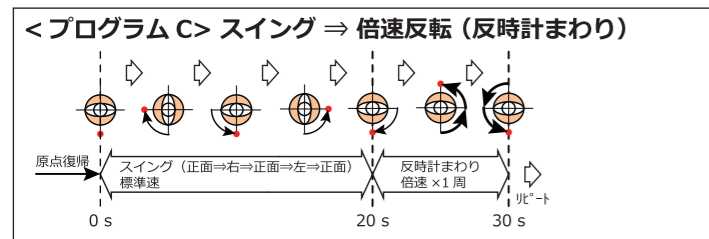

Mannequin Turntable

HARMONIC ROTATION

For RENTAL

多数を連動制御させることで、ダイナミックなマネキン演出を実現するターンテーブルシステム。
インテリジェントモーターを使用した独自のモーションコントロールシステムを搭載。
プログラムが予めインストールされているため、設置後すぐのご使用が可能です。
回転タイプ「BASIC」と回転昇降タイプ「CELI」の2シリーズをラインナップ。

回転タイプ「BASIC」

回転昇降タイプ「CELI」

※現在レンタルできません

演出プログラム

多数のターンテーブルを連動制御させることで、ダイナミックなマネキン演出を実現します。
3種類のプログラムが予めインストールされており、設置後すぐのご使用が可能です。
また、全てのプログラムをひとつなぎで再生する“ALL PLAY”機能も搭載しています。

回転タイプ「BASIC」詳細

回転昇降タイプ「CELI」詳細 ※現在レンタルできません

システム構成

複数台のターンテーブルをLANケーブル接続できるので、煩雑になりがちな配線作業も簡単に行うことができます。

製品外形図

◎回転タイプ「BASIC」

◎回転昇降タイプ「CELI」 ※現在レンタルできません

BASIC

CELI

※QRコードを読み込むことで、
動画を見ることが可能です。