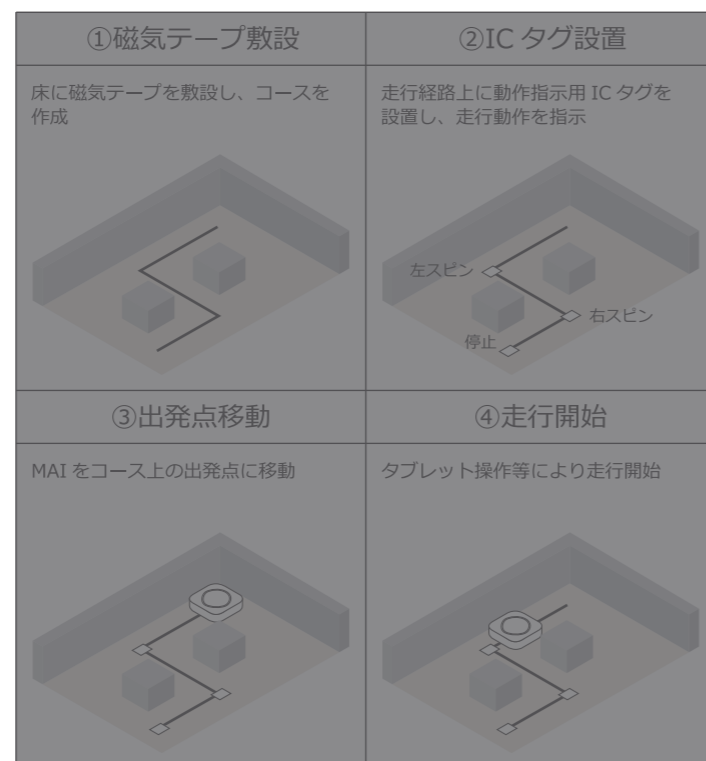

イベントスペースや WD、VP 中を縦横無尽に動き回るディスプレイを実現させる自動走行ステージです。マネキンや演出物・什器（商品）を搭載し、今までに見たことのないダイナミックな演出を施します。

機能 / 動作概要

- ・マネキンや什器、オブジェ等をトップに積載して移動します。
- ・内蔵センサーにより障害物を検知し、事前にプログラムされた走行コースを移動します。

ラインナップ

◎ 自律走行タイプ
品番：MAI-M1

◎ 磁気誘導タイプ
品番：MAI-M2
※現在レンタルできません

ルート設定

- ・事前に走行プランを作成の上、現場で設定作業を行います。

自律走行タイプ

磁気誘導タイプ ※現在レンタルできません

製品外形図

利用シーン

イベントスペースや WD、VP での様々なプロモーションに