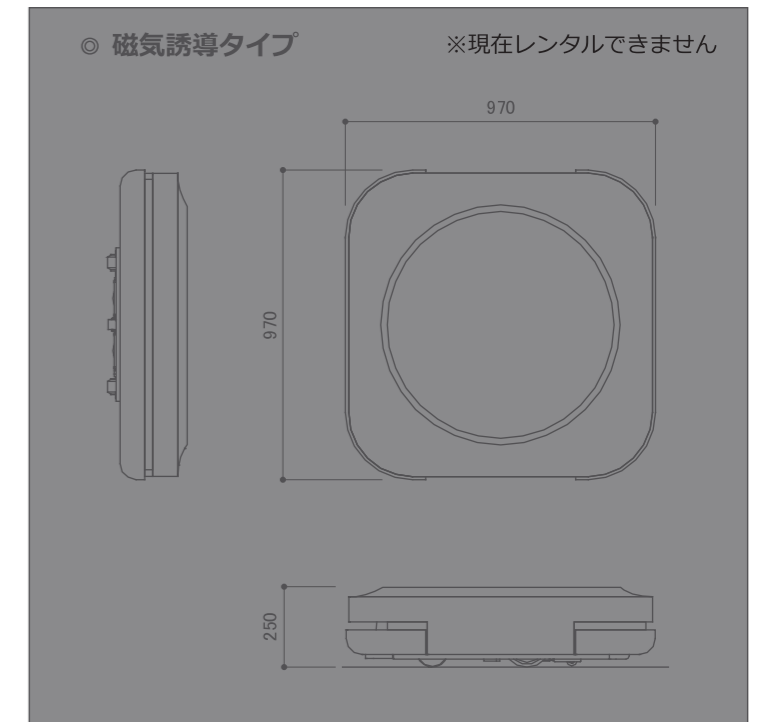

◎ 磁気誘導タイプ
品番：MAI-M2
※現在レンタルできません

ルート設定

- ・事前に走行プランを作成の上、現場で設定作業を行います。

自律走行タイプ

磁気誘導タイプ ※現在レンタルできません

製品外形図

利用シーン

イベントスペースや WD、VP での様々なプロモーションに