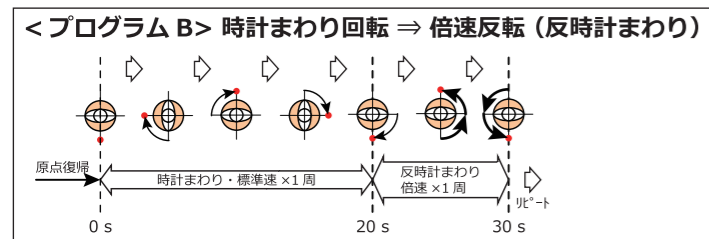

回転タイプ「BASIC」

回転昇降タイプ「CELI」

※現在レンタルできません

演出プログラム

多数のターンテーブルを連動制御させることで、ダイナミックなマネキン演出を実現します。
3種類のプログラムが予めインストールされており、設置後すぐのご使用が可能です。
また、全てのプログラムをひとつなぎで再生する“ALL PLAY”機能も搭載しています。

回転タイプ「BASIC」詳細

回転昇降タイプ「CELI」詳細 ※現在レンタルできません

システム構成

複数台のターンテーブルをLANケーブル接続できるので、煩雑になりがちな配線作業も簡単に行うことができます。

製品外形図

◎回転タイプ「BASIC」

◎回転昇降タイプ「CELI」 ※現在レンタルできません

BASIC

CELI

※QRコードを読み込むことで、
動画を見ることが可能です。