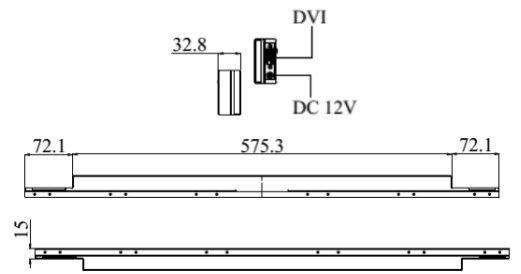

超スリムな27インチ液晶モニター「スーパースリム」

細くて明るいモニターを実現

これまでなかった超スリムな高輝度液晶モニターSSD2755を発売いたします。

● どこでも収まるスーパースリム

SSD2755は、700mmX35mmというスーパースリムな表示エリアを実現しこれまで液晶が組み込めなかったエリアへの液晶モニターの活用を可能にします。

● アピール度の高い超高輝度

細いだけでなく、1000cdの高輝度も実現。明るい場所でもはっきりクッキリ商品の宣伝を行います。

- (1)縁に埋め込むことで、さりげない商品のアピールが可能になります。
- (2)表示データをスライドショー化することで、複数の商品のアピールができます。
- (3)データ更新も簡単にできるようになり、多彩なプロモーションも可能になります。
- (4)ネットワークシステムの構築で、本部からの一斉更新も可能です。

● 「SSD2755」の基本仕様

Specifications	
Model Name	SSD2755-A V1
Description	27.5" Resizing LCD, 1000 nits LED backlight, 1366x70
Screen Size	27.5"
Display Area (mm)	697.7(H) x 35.7(V)
Brightness	1000 cd/m ²
Resolution	1366x70
Aspect Ratio	16 : 1
Contrast Ratio	3000 : 1
Pixel Pitch (mm)	0.51075(H) x 0.51075(V)
Pixel Per Inch (PPI)	50
Viewing Angle	178°(H),178°(V)
Color Saturation (NTSC)	80%
Display Colors	16.7M
Response Time (Typical)	6.5ms
Panel Interface	LVDS
AD Board Input Interface	DVI
Input Power	DC12V
Power Consumption	16W
OSD Key	4 Keys (Power Switch, Menu, +, -)
OSD Control	Brightness, Color, Contrast, Auto Turing, H/V Position...etc
Dimensions (mm)	719.5x 67.1 x 32.8
Bezel Size(U/B/L/R)	13.7/13.7/8.9/8.9 mm
Weight (Net)	1.7 kg
Mounting	280 x 40, 200 x 40
Operating Temperature	0 °C ~ 50 °C
Storage Temperature	-20 °C ~ 60 °C

Outline Dimensions

Unit: mm