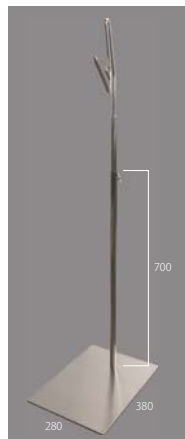

● concept

今のサイズ感や着映えを考慮してアップデートした婦人ボディ（スレンダータイプ）。
力みのない造形はアレンジ次第で WD や VP での使用も可能。可動腕を装着させて
表情をつければ、動きのあるシーンにも対応。

● feature

首はやや細め、ウエストのくびれとヒップの張りは控えめにし、凹凸のギャップを
少なく設定しています。

● spec

bust :	78cm	肩幅 :	38cm
Waist :	59.5cm	※パッドを外した状態	32cm
hip :	83cm	首径 :	Φ8cm

本体：NEF280
※肩パッド有

ベース：M30

ヘッドキャップ：H22

● basic

NS メッキ：S32NS
白塗装：S32WH
黒塗装：S32BK
※写真のタイプは S32NS

可動腕：樹脂製 / 白

ベース：S32NS

ヘッドキャップ：H40WH

ヘッドキャップ：H41WH

※ヘッドキャップの黒をご希望の場合、品番は H40BK、H41BK となります

● option