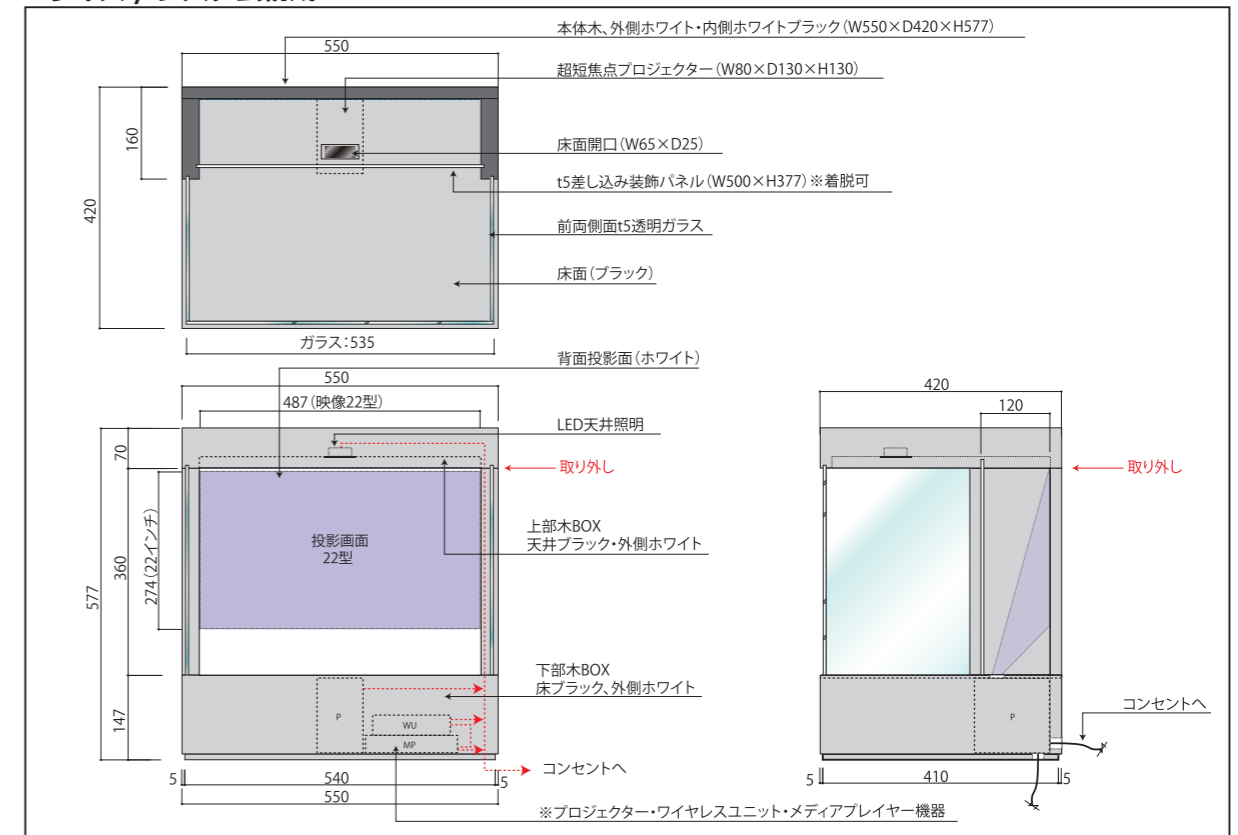

### 【スモールショーウィンドウ/ケース】

超短焦点プロジェクターを内蔵し、ケースの床面から背面に向かって映像を照射するスモールショーウィンドウです。奥行感のある映像演出ができる様に、後方に装飾パネルを差し込むことができます。  
上部ケースのみの設置も可能です。  
外形寸法: W550×D420×H577

### 【スモールショーウィンドウ/スタンド】

上部ケースを落とし込み、内部の電気配線などもすっきりと収納できます。  
シートを貼ることで色や素材のパリエーションを変えることも可能です。間接照明付。  
外形寸法: W560×D430×H1150

## スモールショーウィンドウ【ケース】 SSP-MB1

上部ケースのみの設置も可能です。また同タイプのスタンドと組み合わせることもできます。

### ■サイズ / システム構成