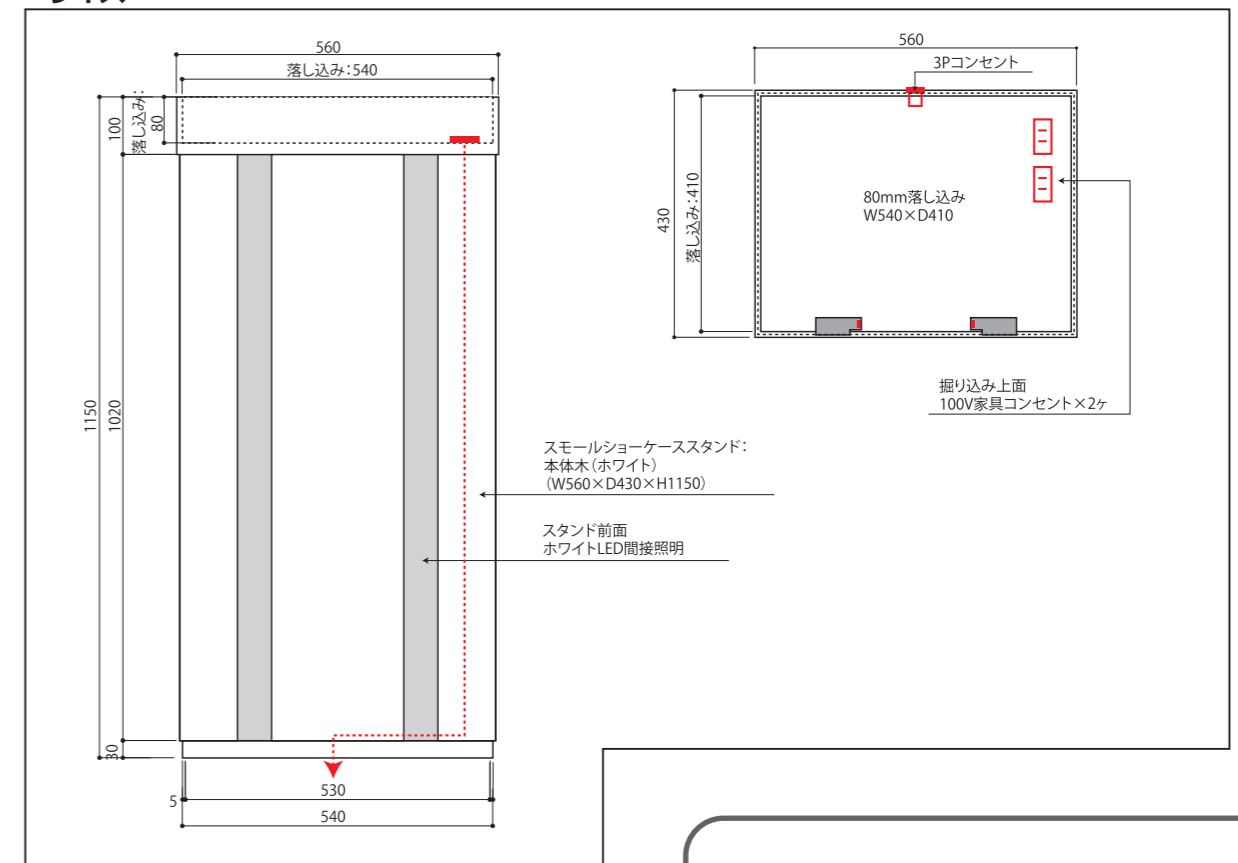

スモールショーウィンドウ【スタンド】 SSP-ST1

■サイズ