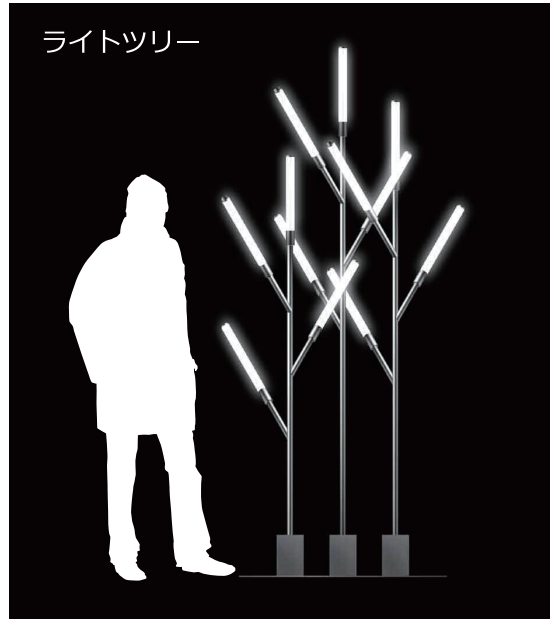

# Light Tree / Light Grid

For RENTAL

For SALE

ショーウィンドウや VP スペースで活用できる LED 照明付のオブジェ製品群。  
ツリー型オブジェ「ライトツリー」シリーズ（3種類）と、グリッドサイズを変更できる  
シンプルなフレーム型オブジェ「ライトグリッド」シリーズ（全15種類の組み合わせ）  
をラインナップ。

ライトツリー

ライトグリッド

## ライトツリー