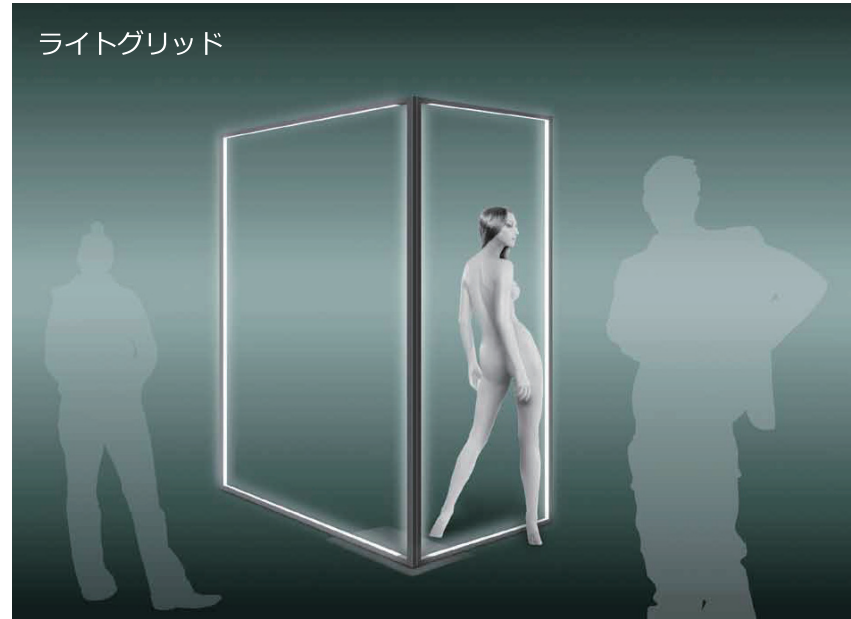

# Light Tree / Light Grid

For RENTAL

For SALE

ショーウィンドウや VP スペースで活用できる LED 照明付のオブジェ製品群。  
ツリー型オブジェ「ライトツリー」シリーズ（3種類）と、グリッドサイズを変更できる  
シンプルなフレーム型オブジェ「ライトグリッド」シリーズ（全15種類の組み合わせ）  
をラインナップ。

ライトツリー

ライトグリッド