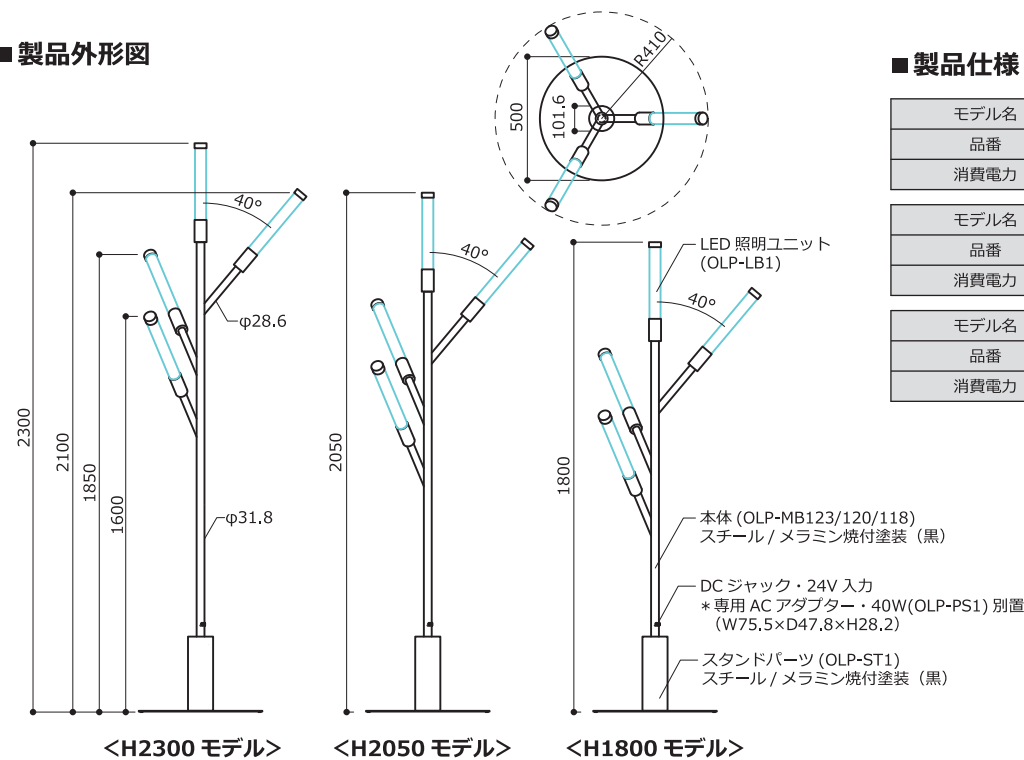

# Light Tree / Light Grid

For RENTAL

For SALE

ショーウィンドウや VP スペースで活用できる LED 照明付のオブジェ製品群。  
ツリー型オブジェ「ライトツリー」シリーズ（3種類）と、グリッドサイズを変更できる  
シンプルなフレーム型オブジェ「ライトグリッド」シリーズ（全15種類の組み合わせ）  
をラインナップ。

ライトツリー

ライトグリッド

### ■製品外形図

## ライトグリッド

2種類のグリッドサイズを組み合わせることで、プランに応じた最適なサイズをつくる事が可能です。

### ■グリッドサイズ