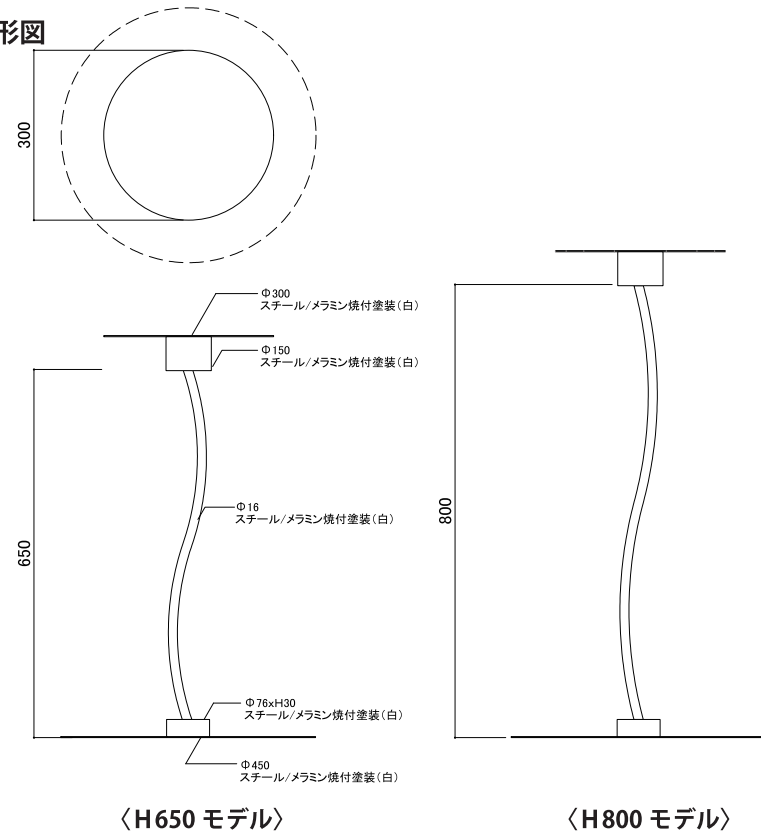

## フローラテーブル

### ■商品外形図

### ■製品仕様

モデル名	H650 モデル
品番	KK2410C
サイズ	天板Φ300×底板Φ450×H700

モデル名	H800 モデル
品番	KK2410B
サイズ	天板Φ300×底板Φ450×H850

### ■製品仕様

モデル名	H650 モデル
品番	KL2410C
サイズ	底板Φ450×H780
消費電力	10W

モデル名	H800 モデル
品番	KL2410B
サイズ	底板Φ450×H930
消費電力	10W

モデル名	H1100 モデル
品番	KL2410A
サイズ	底板Φ450×H1230
消費電力	10W

**YOSHICHU** MANNEQUIN  
<https://yoshichu-m.co.jp>