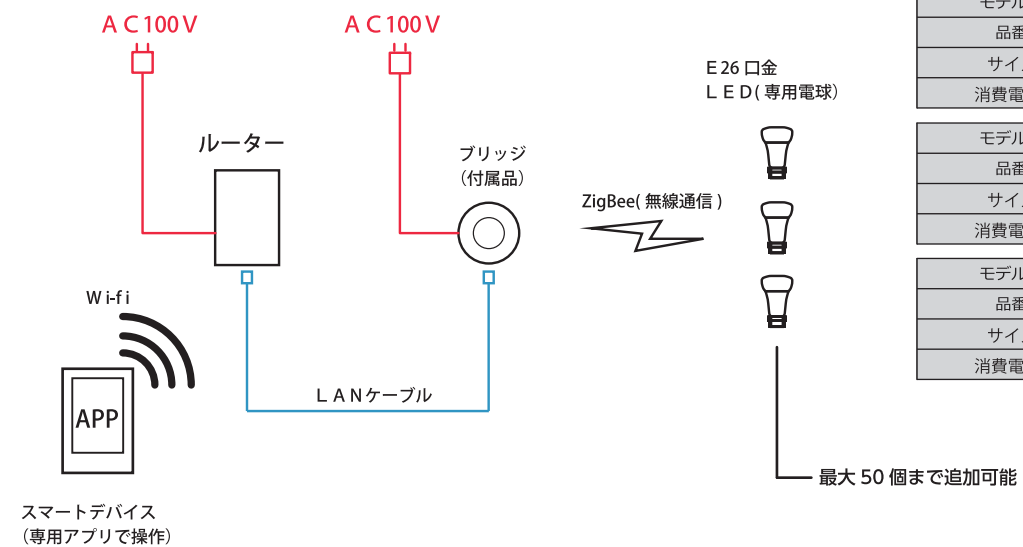

### ■商品外形図

### ■製品仕様

モデル名	H650 モデル
品番	KK2410C
サイズ	天板Φ300×底板Φ450×H700

モデル名	H800 モデル
品番	KK2410B
サイズ	天板Φ300×底板Φ450×H850

### ■システム構成図