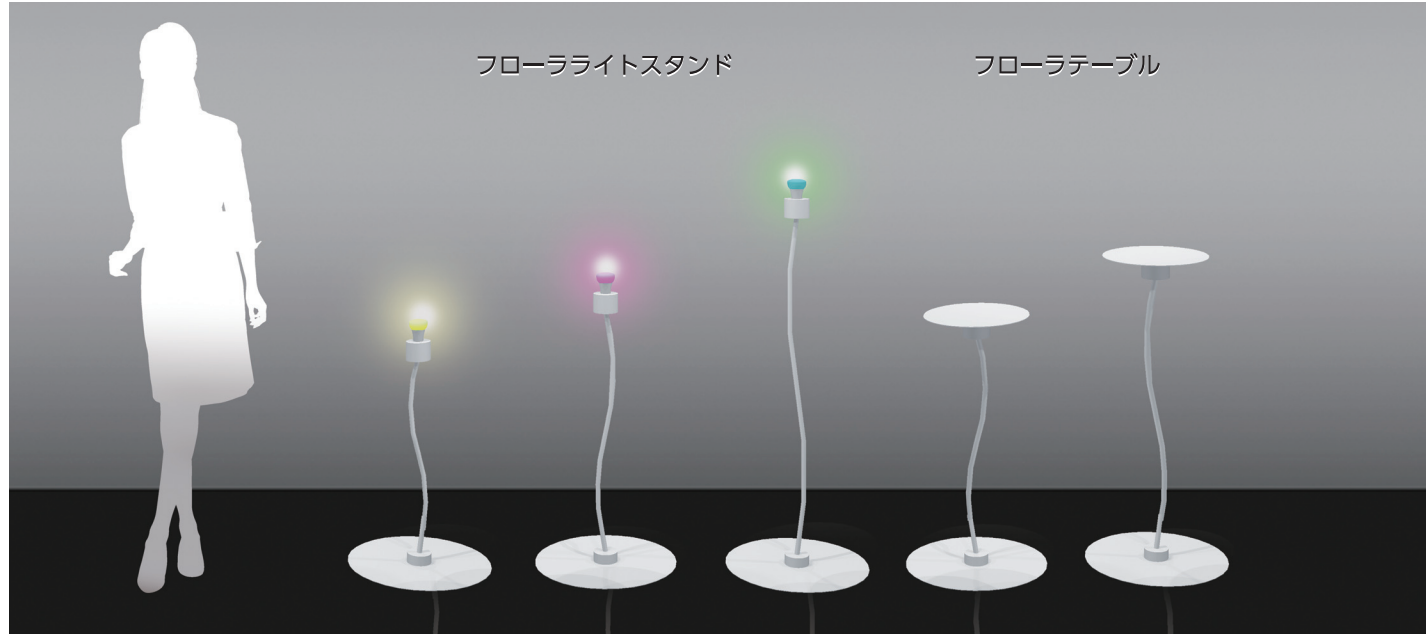

# FLORA Table / FLORA Light Stand

For RENTAL For SALE

ショーウィンドウやVPスペースで活用できる花の茎をイメージした「フローラテーブル」(2種類)とE26口金LED照明付の「フローラライトスタンド」(3種類)をラインナップ。クオリティの高い電球色・昼白色を含む、1600万以上のカラーからお好みの色を表現できます。

## フローラテーブル

### ■製品仕様

モデル名	H650 モデル
品番	KK2410C
サイズ	天板Φ300×底板Φ450×H700

モデル名	H800 モデル
品番	KK2410B
サイズ	天板Φ300×底板Φ450×H850