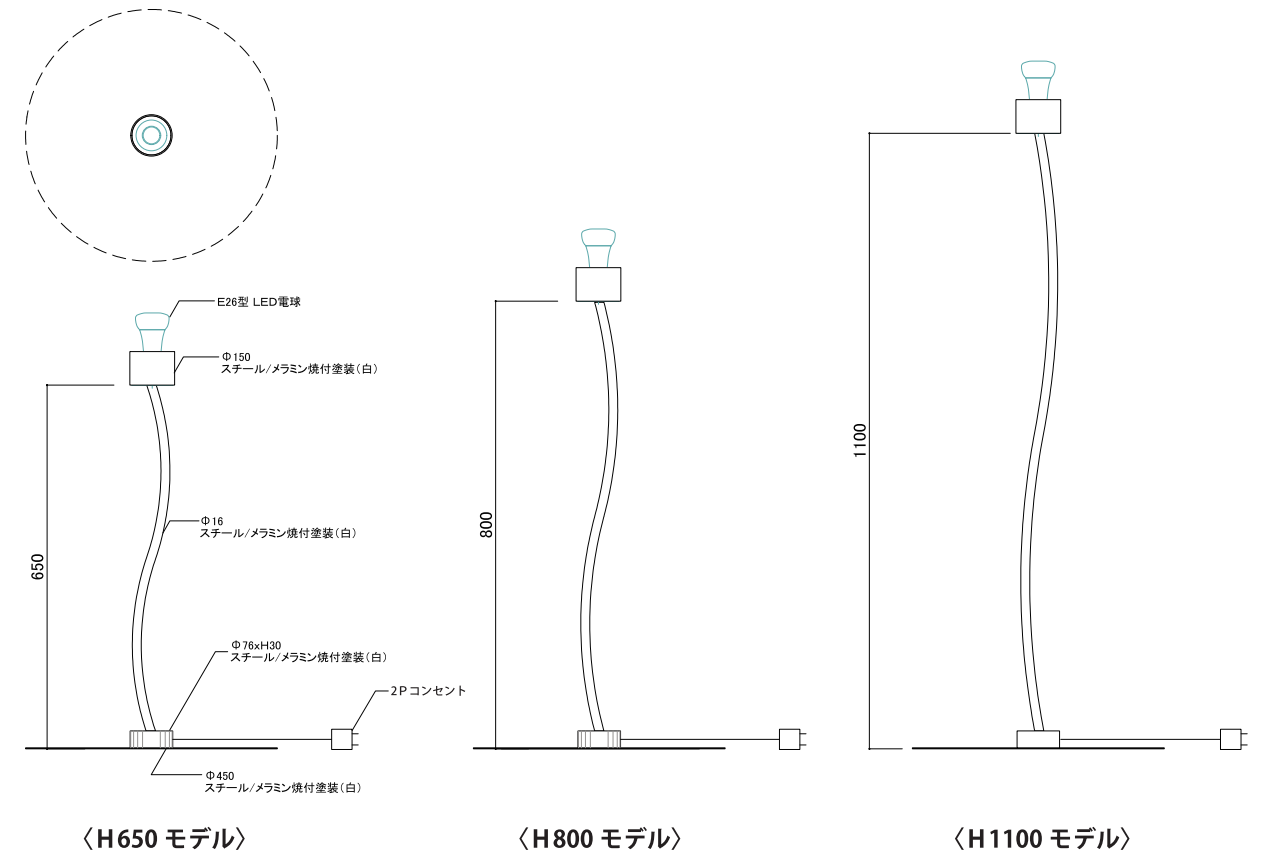

### ■商品外形図

### ■製品仕様

モデル名	H650 モデル
品番	KK2410C
サイズ	天板Φ300×底板Φ450×H700

モデル名	H800 モデル
品番	KK2410B
サイズ	天板Φ300×底板Φ450×H850

### ■製品仕様

モデル名	H650 モデル
品番	KL2410C
サイズ	底板Φ450×H780
消費電力	10W

モデル名	H800 モデル
品番	KL2410B
サイズ	底板Φ450×H930
消費電力	10W

モデル名	H1100 モデル
品番	KL2410A
サイズ	底板Φ450×H1230
消費電力	10W

**YOSHICHU** MANNEQUIN  
<https://yoshichu-m.co.jp>