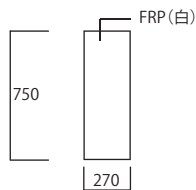

Com Four

コムフォー

品番	H1000スチール KK 2414A
品番	天板+底板 KP 2403
サイズ	W:350mm H:1030mm D:350mm

品番	H750スチール KK 2414B
品番	天板+底板 KP 2403
サイズ	W:350mm H:780mm D:350mm

品番	H500スチール KK 2414C
品番	天板+底板 KP 2403
サイズ	W:350mm H:530mm D:350mm

家具コンセント付 天板:厚さ50

品番	H700スチール脚(対)
	KK 2415A
品番	天板
	KP 2404A
サイズ	W:1200mm H:750mm D:600mm

品番	H400スチール脚(対)
	KK 2415B
品番	天板
	KP 2404B
サイズ	W:1000mm H:450mm D:500mm

オプション

Com Four Case

コムフォーケース

対応シリーズ

コムフォー

品番	KP 2407
サイズ	W:350mm H:420mm D:350mm

単体使用可能

Com Four Box

コムフォーボックス

対応シリーズ

コムフォー

品番	D 200A
サイズ	W:270mm H:1000mm D:270mm

品番	D 200B
サイズ	W:270mm H:750mm D:270mm

品番	D 200C
サイズ	W:270mm H:500mm D:270mm

単体使用可能

Com Circle (コムサークル)

For RENTAL

For SALE

お客様の引き込み・リースラインでの当たりを意識した機能性什器シリーズ。
円錐形のフォルムが美しいFRP製のディスプレイ台を4種(H450・600・750・900)ラインナップ。
組み合わせによる高低差でVPやPOP UP SHOP等、幅のある演出が可能です。