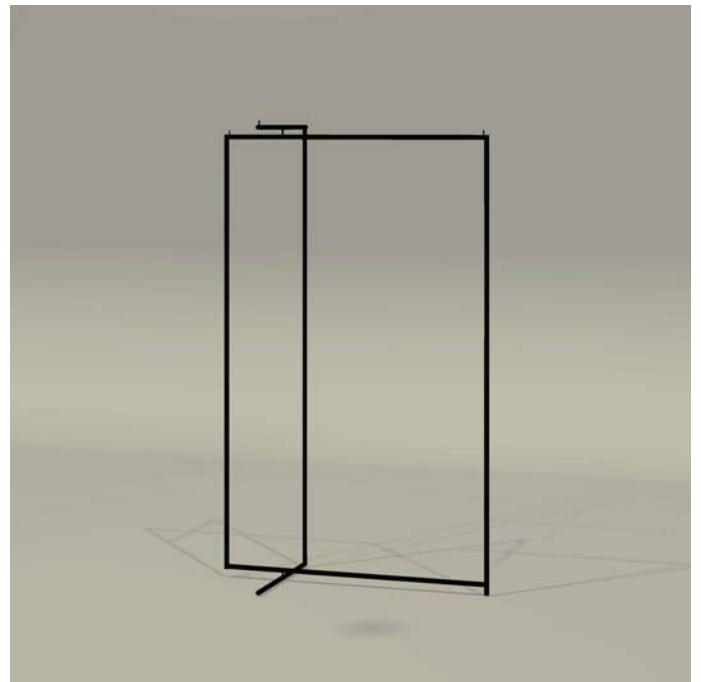

Com Hanger

コムハンガー