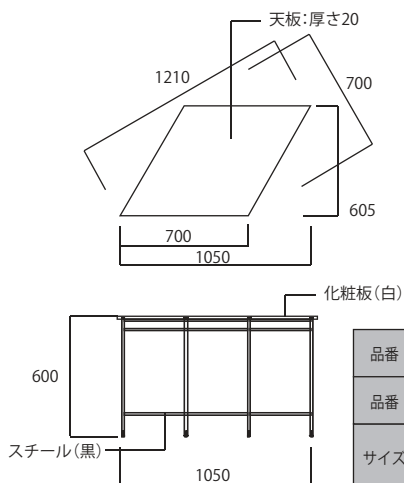

品番	H500スチール
	KK 2412D
品番	天板+底板
	KP 2401
サイズ	W:450mm H:530mm D:390mm

[オプションパーツ]内蔵式ボックス。

組み合わせ例

[オプションパーツ]内蔵式ボックス。
高低差のある演出が可能。

Com Table

コム テーブル

品番	H825ヒシ型スチール
	KK 2413A
品番	天板
	KP 2402
サイズ	W:1050mm H:835mm D:605mm

ラウンド形状。お客さまをスムーズに店内に誘導。

区画コーナーに対し訴求面を設けることができる。

テーブルとしての利用が可能。

Com Table - Low

コムテーブル [ロータイプ]

「コム テーブル」 + 「コム テーブル ロータイプ」との併用で、高低差のある演出が可能。

組み合わせ例

品番	H590ヒシ型スチール
	KK 2413B
品番	天板
	KP 2402
サイズ	W:1050mm H:600mm D:605mm

Com Six - Box

コムシックス ボックス

対応シリーズ

コムシックス - S4

単体使用可能

品番	D 100A	品番	D 100B	品番	D 100C
サイズ	W:395mm H:1000mm D:340mm	サイズ	W:395mm H:750mm D:340mm	サイズ	W:395mm H:500mm D:340mm

Com Riser for round type

コムライザー [ラウンドタイプ]

品番	D 200C
サイズ	W:270mm H:500mm D:270mm

単体使用可能

Com Circle (コムサークル)

For RENTAL

For SALE

お客様の引き込み・リースラインでの当たりを意識した機能性什器シリーズ。
円錐形のフォルムが美しいFRP製のディスプレイ台を4種(H450・600・750・900)ラインナップ。
組み合わせによる高低差でVPやPOP UP SHOP等、幅のある演出が可能です。