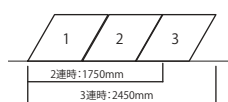

Com Six - S6

コムシックス - S6 [6本シャフトタイプ]

天板:厚さ20

品番	H1000スチール
	KK 2411A
品番	天板+底板
	KP 2401
サイズ	W:450mm H:1030mm D:390mm

品番	H750スチール
	KK 2411B
品番	天板+底板
	KP 2401
サイズ	W:450mm H:780mm D:390mm

品番	H500スチール
	KK 2411C
品番	天板+底板
	KP 2401
サイズ	W:450mm H:530mm D:390mm

組み合わせ例

Com Six - S4

コムシックス - S4 [4本シャフトタイプ]

品番	H1250スチール
	KK 2412A
品番	天板+底板
	KP 2401
サイズ	W:450mm H:1280mm D:390mm

品番	H1000スチール
	KK 2412B
品番	天板+底板
	KP 2401
サイズ	W:450mm H:1030mm D:390mm

品番	H750スチール
	KK 2412C
品番	天板+底板
	KP 2401
サイズ	W:450mm H:780mm D:390mm

品番	H500スチール
	KK 2412D
品番	天板+底板
	KP 2401
サイズ	W:450mm H:530mm D:390mm

[オプションパーツ]内蔵式ボックス。

組み合わせ例

[オプションパーツ]内蔵式ボックス。
高低差のある演出が可能。

Com Table

コム テーブル

品番	H825ヒシ型スチール
	KK 2413A
品番	天板
	KP 2402
サイズ	W:1050mm H:835mm D:605mm

ラウンド形状。お客さまをスムーズに店内に誘導。

区画コーナーに対し訴求面を設けることができる。

テーブルとしての利用が可能。

Com Table - Low

コムテーブル [ロータイプ]

「コム テーブル」 + 「コム テーブル ロータイプ」との併用で、高低差のある演出が可能。

組み合わせ例

品番	H590ヒシ型スチール
	KK 2413B
品番	天板
	KP 2402
サイズ	W:1050mm H:600mm D:605mm