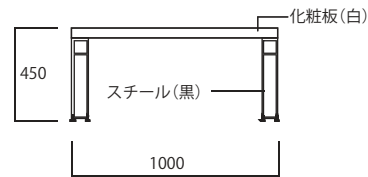

Com Four

コムフォー

品番	H1000スチール KK 2414A
品番	天板+底板 KP 2403
サイズ	W:350mm H:1030mm D:350mm

品番	H750スチール KK 2414B
品番	天板+底板 KP 2403
サイズ	W:350mm H:780mm D:350mm

品番	H500スチール KK 2414C
品番	天板+底板 KP 2403
サイズ	W:350mm H:530mm D:350mm

組み合わせ例

[オプションパーツ]
天板を取替え、
ショーケースの対応が可能。

[オプションパーツ]内蔵式ボックス。
高低差のある演出が可能。

Com Hanger

コムハンガー

Com Nest

コム ネスト

組み合わせ例

家具コンセント付 天板:厚さ50

品番	H700スチール脚(対)
	KK 2415A
品番	天板
	KP 2404A
サイズ	W:1200mm H:750mm D:600mm

品番	H400スチール脚(対)
	KK 2415B
品番	天板
	KP 2404B
サイズ	W:1000mm H:450mm D:500mm

オプション

Com Four Case

コムフォーケース

対応シリーズ

コムフォー