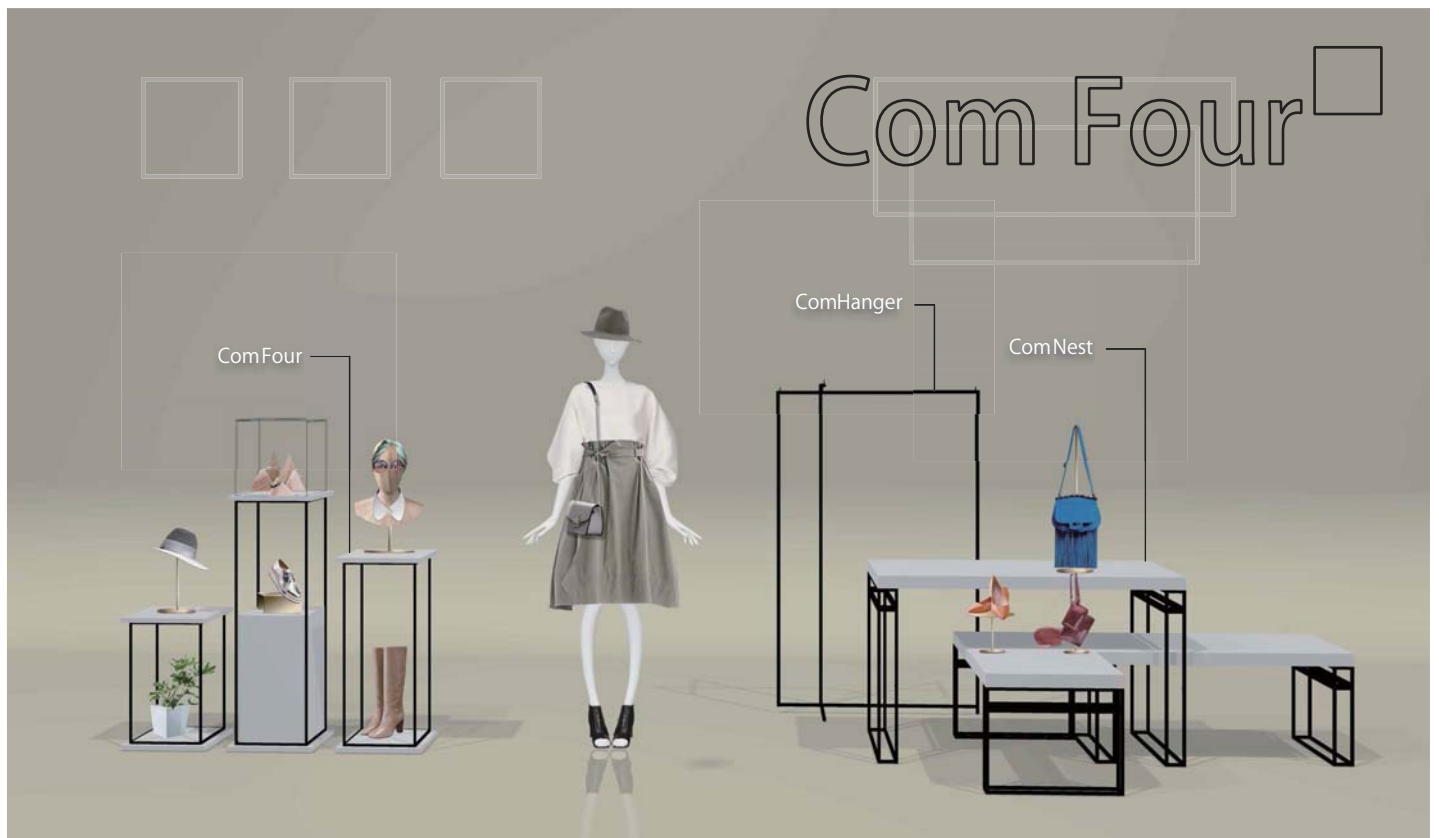

Com (コム)

For RENTAL

For SALE

お客様の引き込み・リースラインでの当たりを意識した機能性什器シリーズ。
棚板が脱着でき、ショーケースとしての展開が可能な「コム フォー」と通常のネストテーブルの利用に加え、
サイドからの差込みが可能な「コム ネスト」・スタッキング可能な「コムハンガー」をラインナップ。
組み合わせや高低差のある見せ方でV PやPOP UP SHOP等、幅のある演出が可能です。