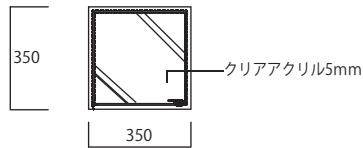

Com Four

コムフォー

品番	H1000スチール KK 2414A
品番	天板+底板 KP 2403
サイズ	W:350mm H:1030mm D:350mm

品番	H750スチール KK 2414B
品番	天板+底板 KP 2403
サイズ	W:350mm H:780mm D:350mm

品番	H500スチール KK 2414C
品番	天板+底板 KP 2403
サイズ	W:350mm H:530mm D:350mm

家具コンセント付 天板:厚さ50

品番	H700スチール脚(対)
	KK 2415A
品番	天板
	KP 2404A
サイズ	W:1200mm H:750mm D:600mm

品番	H400スチール脚(対)
	KK 2415B
品番	天板
	KP 2404B
サイズ	W:1000mm H:450mm D:500mm

オプション

Com Four Case

コムフォーケース

対応シリーズ

コムフォー