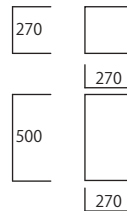

Com Four

コムフォー

品番	H1000スチール KK 2414A
品番	天板+底板 KP 2403
サイズ	W:350mm H:1030mm D:350mm

品番	H750スチール KK 2414B
品番	天板+底板 KP 2403
サイズ	W:350mm H:780mm D:350mm

品番	H500スチール KK 2414C
品番	天板+底板 KP 2403
サイズ	W:350mm H:530mm D:350mm

家具コンセント付 天板:厚さ50

品番	H700スチール脚(対)
	KK 2415A
品番	天板
	KP 2404A
サイズ	W:1200mm H:750mm D:600mm

品番	H400スチール脚(対)
	KK 2415B
品番	天板
	KP 2404B
サイズ	W:1000mm H:450mm D:500mm

オプション

Com Four Case

コムフォーケース

対応シリーズ

コムフォー

品番	KP 2407
サイズ	W:350mm H:420mm D:350mm

単体使用可能

Com Four Box

コムフォーボックス

対応シリーズ

コムフォー

品番	D 200A
サイズ	W:270mm H:1000mm D:270mm

品番	D 200B
サイズ	W:270mm H:750mm D:270mm

品番	D 200C
サイズ	W:270mm H:500mm D:270mm

単体使用可能

Com Circle (コムサークル)

For RENTAL

For SALE

お客様の引き込み・リースラインでの当たりを意識した機能性什器シリーズ。
円錐形のフォルムが美しいFRP製のディスプレイ台を4種(H450・600・750・900)ラインナップ。
組み合わせによる高低差でVPやPOP UP SHOP等、幅のある演出が可能です。