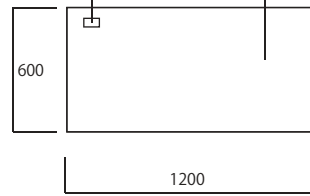

Com Four

コムフォー

品番	H1000スチール KK 2414A
品番	天板+底板 KP 2403
サイズ	W:350mm H:1030mm D:350mm

品番	H750スチール KK 2414B
品番	天板+底板 KP 2403
サイズ	W:350mm H:780mm D:350mm

品番	H500スチール KK 2414C
品番	天板+底板 KP 2403
サイズ	W:350mm H:530mm D:350mm

家具コンセント付 天板:厚さ50

品番	H700スチール脚(対)
	KK 2415A
品番	天板
	KP 2404A
サイズ	W:1200mm H:750mm D:600mm

品番	H400スチール脚(対)
	KK 2415B
品番	天板
	KP 2404B
サイズ	W:1000mm H:450mm D:500mm

オプション

Com Four Case

コムフォーケース

対応シリーズ

コムフォー