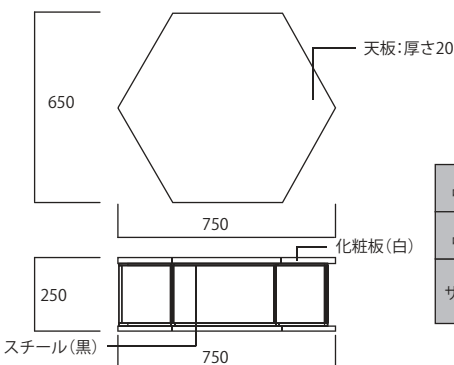

品番	H500スチール
	KK 2412D
品番	天板+底板
	KP 2401
サイズ	W:450mm H:530mm D:390mm

[オプションパーツ]内蔵式ボックス。

組み合わせ例

[オプションパーツ]内蔵式ボックス。
高低差のある演出が可能。

Com Table

コム テーブル

品番	H825ヒシ型スチール
	KK 2413A
品番	天板
	KP 2402
サイズ	W:1050mm H:835mm D:605mm

ラウンド形状。お客さまをスムーズに店内に誘導。

区画コーナーに対し訴求面を設けることができる。

テーブルとしての利用が可能。

Com Table - Low

コムテーブル [ロータイプ]

「コム テーブル」 + 「コム テーブル ロータイプ」との併用で、高低差のある演出が可能。

組み合わせ例

品番	H590ヒシ型スチール
	KK 2413B
品番	天板
	KP 2402
サイズ	W:1050mm H:600mm D:605mm

Com Six - Box

コムシックス ボックス

対応シリーズ

コムシックス - S4

単体使用可能

品番	D 100A	品番	D 100B	品番	D 100C
サイズ	W:395mm H:1000mm D:340mm	サイズ	W:395mm H:750mm D:340mm	サイズ	W:395mm H:500mm D:340mm

Com Riser for round type

コムライザー [ラウンドタイプ]

対応シリーズ

コムテーブル
[ラウンドタイプ]

単体使用可能

品番	H215ヒシ型スチール
品番	KK 2417
品番	天板+底板 KP 2405
サイズ	W:750mm H:250mm D:650mm

Com Riser for straight type

コムライザー [ストレートタイプ]

対応シリーズ

コムテーブル
[ストレートタイプ]