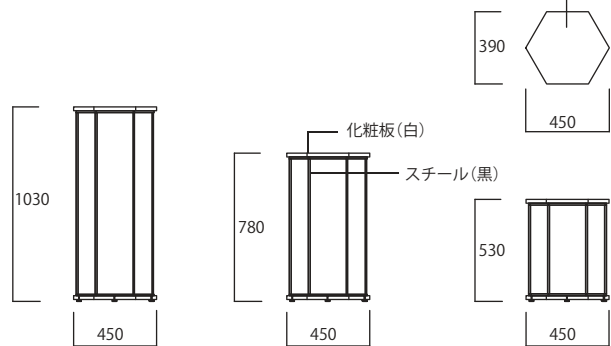

Com Six - S6

コムシックス - S6 [6本シャフトタイプ]

天板:厚さ20

品番	H1000スチール
	KK 2411A
品番	天板+底板
	KP 2401
サイズ	W:450mm H:1030mm D:390mm

品番	H750スチール
	KK 2411B
品番	天板+底板
	KP 2401
サイズ	W:450mm H:780mm D:390mm

品番	H500スチール
	KK 2411C
品番	天板+底板
	KP 2401
サイズ	W:450mm H:530mm D:390mm

組み合わせ例

Com Six - S4

コムシックス - S4 [4本シャフトタイプ]

品番	H1250スチール
	KK 2412A
品番	天板+底板
	KP 2401
サイズ	W:450mm H:1280mm D:390mm

品番	H1000スチール
	KK 2412B
品番	天板+底板
	KP 2401
サイズ	W:450mm H:1030mm D:390mm

品番	H750スチール
	KK 2412C
品番	天板+底板
	KP 2401
サイズ	W:450mm H:780mm D:390mm

品番	H500スチール
	KK 2412D
品番	天板+底板
	KP 2401
サイズ	W:450mm H:530mm D:390mm

[オプションパーツ]内蔵式ボックス。

組み合わせ例

[オプションパーツ]内蔵式ボックス。
高低差のある演出が可能。

Com Table

コム テーブル

品番	H825ヒシ型スチール
	KK 2413A
品番	天板
	KP 2402
サイズ	W:1050mm H:835mm D:605mm

Com Six - Box

コムシックス ボックス

対応シリーズ

コムシックス - S4

単体使用可能

品番	D 100A	品番	D 100B	品番	D 100C
サイズ	W:395mm H:1000mm D:340mm	サイズ	W:395mm H:750mm D:340mm	サイズ	W:395mm H:500mm D:340mm

Com Riser for round type

コムライザー [ラウンドタイプ]