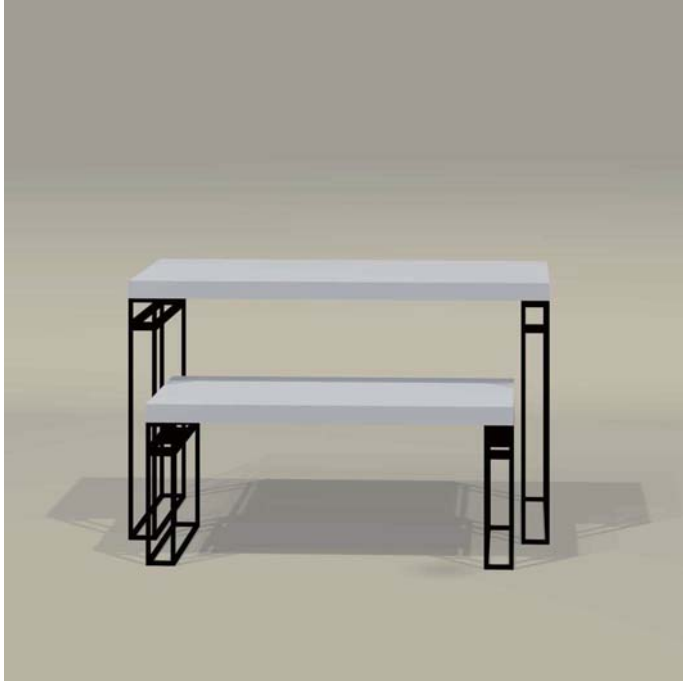

Com Nest

コム ネスト

組み合わせ例

家具コンセント付 天板:厚さ50