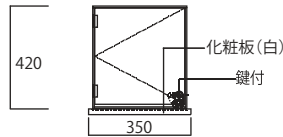

家具コンセント付 天板:厚さ50

品番	H700スチール脚(対)
	KK 2415A
品番	天板
	KP 2404A
サイズ	W:1200mm H:750mm D:600mm

品番	H400スチール脚(対)
	KK 2415B
品番	天板
	KP 2404B
サイズ	W:1000mm H:450mm D:500mm

オプション

Com Four Case

コムフォーケース

対応シリーズ

コムフォー