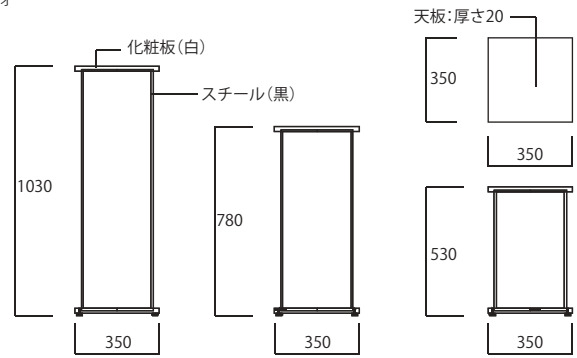

コムテーブル
コーナータイプ

単体使用可能

品番	H215ヒシ型スチール
品番	KK 2418
品番	天板+底板 KP 2406
サイズ	W:1200mm H:265mm D:300mm

Com (コム)

For RENTAL

For SALE

お客様の引き込み・リースラインでの当たりを意識した機能性什器シリーズ。
棚板が脱着でき、ショーケースとしての展開が可能な「コム フォー」と通常のネストテーブルの利用に加え、
サイドからの差込みが可能な「コム ネスト」・スタッキング可能な「コムハンガー」をラインナップ。
組み合わせや高低差のある見せ方でV PやPOP UP SHOP等、幅のある演出が可能です。

Com Four

コムフォー

品番	H1000スチール KK 2414A
品番	天板+底板 KP 2403
サイズ	W:350mm H:1030mm D:350mm

品番	H750スチール KK 2414B
品番	天板+底板 KP 2403
サイズ	W:350mm H:780mm D:350mm

品番	H500スチール KK 2414C
品番	天板+底板 KP 2403
サイズ	W:350mm H:530mm D:350mm