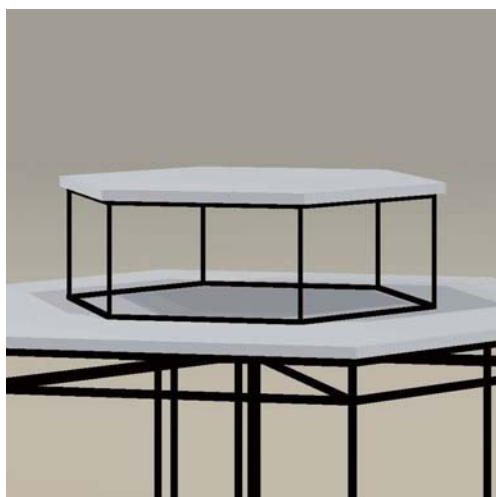

ラウンド形状。お客さまをスムーズに店内に誘導。

区画コーナーに対し訴求面を設けることができる。

テーブルとしての利用が可能。

Com Table - Low

コムテーブル [ロータイプ]

「コム テーブル」 + 「コム テーブル ロータイプ」との併用で、高低差のある演出が可能。

組み合わせ例

品番	H590ヒシ型スチール
	KK 2413B
品番	天板
	KP 2402
サイズ	W:1050mm H:600mm D:605mm

Com Six - Box

コムシックス ボックス

対応シリーズ

コムシックス - S4

単体使用可能

品番	D 100A	品番	D 100B	品番	D 100C
サイズ	W:395mm H:1000mm D:340mm	サイズ	W:395mm H:750mm D:340mm	サイズ	W:395mm H:500mm D:340mm

Com Riser for round type

コムライザー [ラウンドタイプ]