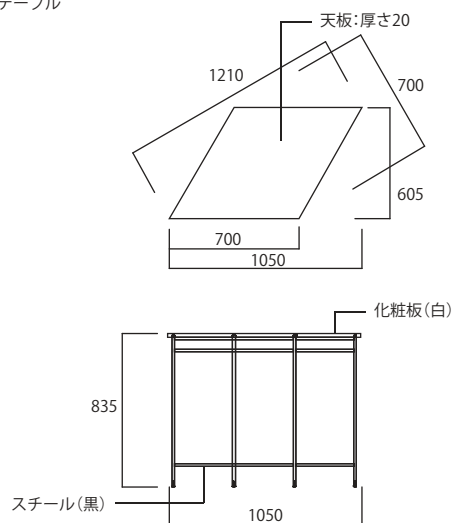

組み合わせ例

Com Six - S4

コムシックス - S4 [4本シャフトタイプ]

品番	H1250スチール
	KK 2412A
品番	天板+底板
	KP 2401
サイズ	W:450mm H:1280mm D:390mm

品番	H1000スチール
	KK 2412B
品番	天板+底板
	KP 2401
サイズ	W:450mm H:1030mm D:390mm

品番	H750スチール
	KK 2412C
品番	天板+底板
	KP 2401
サイズ	W:450mm H:780mm D:390mm

品番	H500スチール
	KK 2412D
品番	天板+底板
	KP 2401
サイズ	W:450mm H:530mm D:390mm

[オプションパーツ]内蔵式ボックス。

組み合わせ例

[オプションパーツ]内蔵式ボックス。
高低差のある演出が可能。

Com Table

コム テーブル

品番	H825ヒシ型スチール
	KK 2413A
品番	天板
	KP 2402
サイズ	W:1050mm H:835mm D:605mm

ラウンド形状。お客さまをスムーズに店内に誘導。

区画コーナーに対し訴求面を設けることができる。

テーブルとしての利用が可能。

Com Table - Low

コムテーブル [ロータイプ]

「コム テーブル」 + 「コム テーブル ロータイプ」との併用で、高低差のある演出が可能。

組み合わせ例

品番	H590ヒシ型スチール
	KK 2413B
品番	天板
	KP 2402
サイズ	W:1050mm H:600mm D:605mm

Com Six - Box

コムシックス ボックス

対応シリーズ

コムシックス - S4

単体使用可能

品番	D 100A	品番	D 100B	品番	D 100C
サイズ	W:395mm H:1000mm D:340mm	サイズ	W:395mm H:750mm D:340mm	サイズ	W:395mm H:500mm D:340mm

Com Riser for round type

コムライザー [ラウンドタイプ]