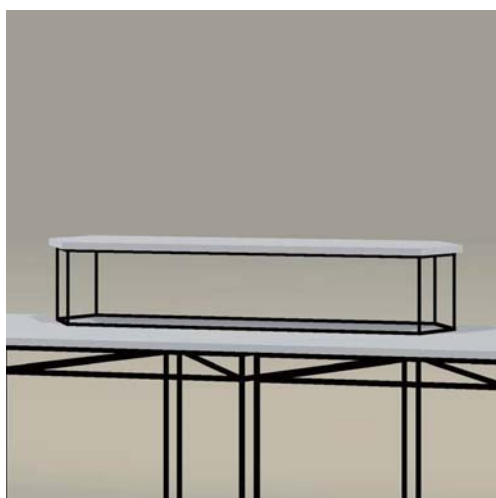

Com Riser for straight type

コムライザー [ストレートタイプ]