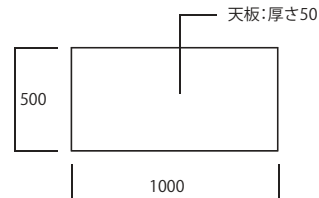

Com Four

コムフォー

品番	H1000スチール KK 2414A
品番	天板+底板 KP 2403
サイズ	W:350mm H:1030mm D:350mm

品番	H750スチール KK 2414B
品番	天板+底板 KP 2403
サイズ	W:350mm H:780mm D:350mm

品番	H500スチール KK 2414C
品番	天板+底板 KP 2403
サイズ	W:350mm H:530mm D:350mm

家具コンセント付 天板:厚さ50

品番	H700スチール脚(対)
	KK 2415A
品番	天板
	KP 2404A
サイズ	W:1200mm H:750mm D:600mm

品番	H400スチール脚(対)
	KK 2415B
品番	天板
	KP 2404B
サイズ	W:1000mm H:450mm D:500mm

オプション

Com Four Case

コムフォーケース

対応シリーズ

コムフォー