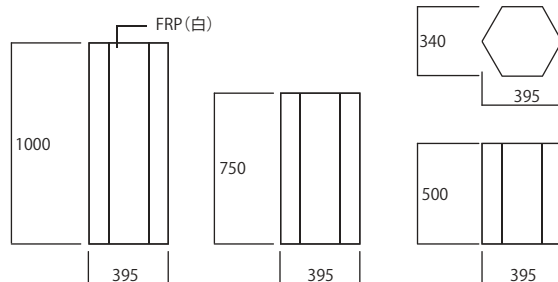

品番	H500スチール
	KK 2412D
品番	天板+底板
	KP 2401
サイズ	W:450mm H:530mm D:390mm

[オプションパーツ]内蔵式ボックス。

組み合わせ例

[オプションパーツ]内蔵式ボックス。
高低差のある演出が可能。

Com Table

コム テーブル

品番	H825ヒシ型スチール
	KK 2413A
品番	天板
	KP 2402
サイズ	W:1050mm H:835mm D:605mm

ラウンド形状。お客さまをスムーズに店内に誘導。

区画コーナーに対し訴求面を設けることができる。

テーブルとしての利用が可能。

Com Table - Low

コムテーブル [ロータイプ]

「コム テーブル」 + 「コム テーブル ロータイプ」との併用で、高低差のある演出が可能。

組み合わせ例

品番	H590ヒシ型スチール
	KK 2413B
品番	天板
	KP 2402
サイズ	W:1050mm H:600mm D:605mm

Com Six - Box

コムシックス ボックス

対応シリーズ

コムシックス - S4

単体使用可能

品番	D 100A	品番	D 100B	品番	D 100C
サイズ	W:395mm H:1000mm D:340mm	サイズ	W:395mm H:750mm D:340mm	サイズ	W:395mm H:500mm D:340mm

Com Riser for round type

コムライザー [ラウンドタイプ]

品番	D 200C
サイズ	W:270mm H:500mm D:270mm

単体使用可能

Com Circle (コムサークル)

For RENTAL

For SALE

お客様の引き込み・リースラインでの当たりを意識した機能性什器シリーズ。
円錐形のフォルムが美しいFRP製のディスプレイ台を4種(H450・600・750・900)ラインナップ。
組み合わせによる高低差でVPやPOP UP SHOP等、幅のある演出が可能です。