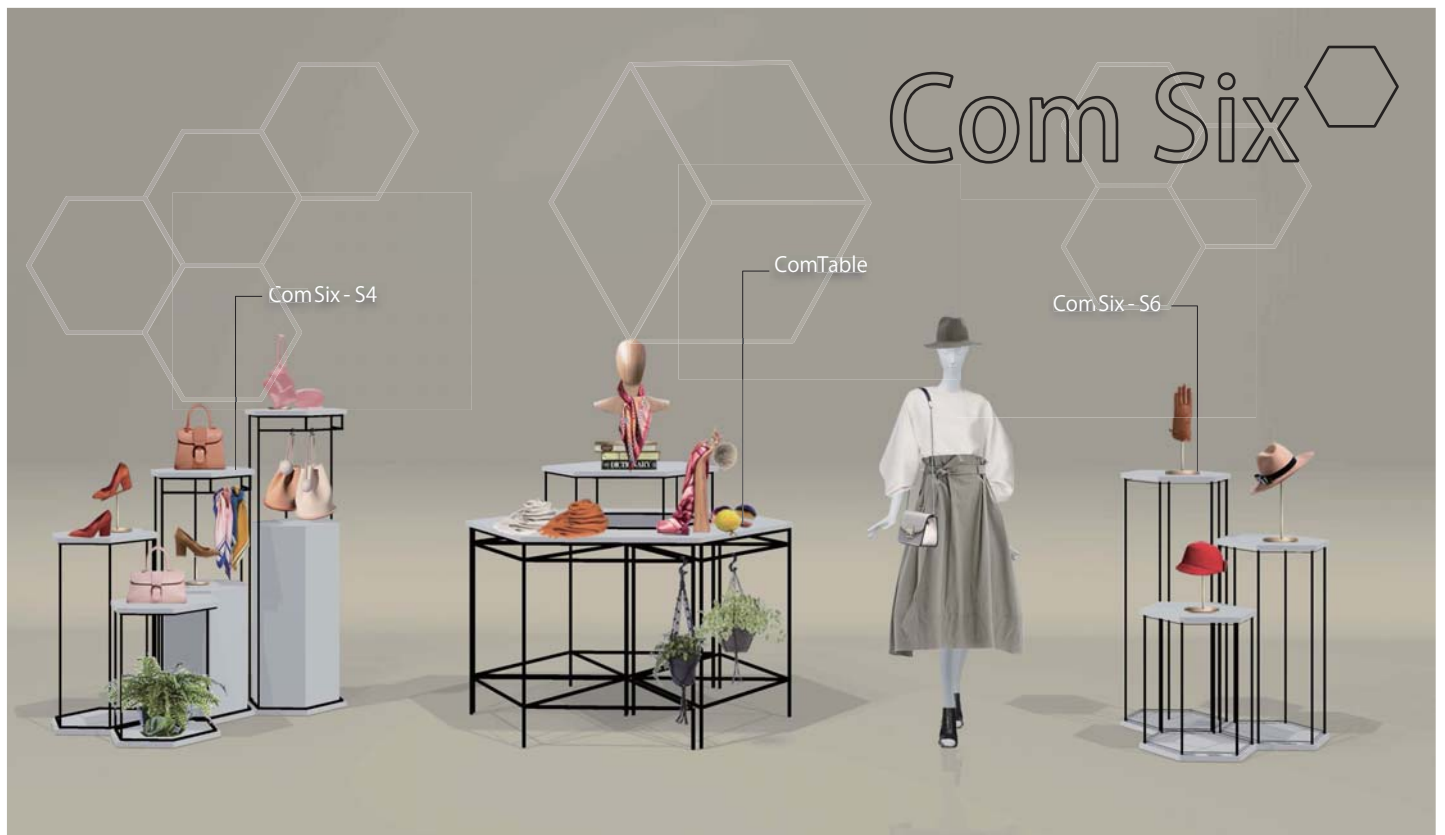

Com (コム)

For RENTAL

For SALE

お客様の引き込み・リースラインでの当たりを意識した機能性什器シリーズ。
VPなど高低差のある組み合わせで活用できるハニカムモジュールの「コム シックス-S6・S4」と
シリーズコーディネートとしてひし型モジュールの「コム テーブル」をラインナップ。
辺の長さが同じなのでラウンド型やコーナーを意識した構成など無限の組み合わせが可能。
「コム テーブル」+「コム テーブル ロータイプ」との併用で、高低差のある演出ができます。

品番	D 200C
サイズ	W:270mm H:500mm D:270mm

単体使用可能

Com Circle (コムサークル)

For RENTAL

For SALE

お客様の引き込み・リースラインでの当たりを意識した機能性什器シリーズ。
円錐形のフォルムが美しいFRP製のディスプレイ台を4種(H450・600・750・900)ラインナップ。
組み合わせによる高低差でVPやPOP UP SHOP等、幅のある演出が可能です。