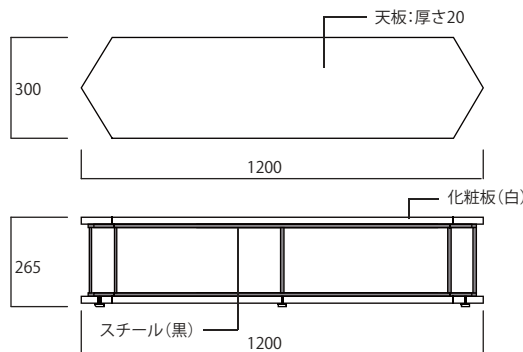

Com Six - Box

コムシックス ボックス

対応シリーズ

コムシックス - S4

単体使用可能

品番	D 100A	品番	D 100B	品番	D 100C
サイズ	W:395mm H:1000mm D:340mm	サイズ	W:395mm H:750mm D:340mm	サイズ	W:395mm H:500mm D:340mm

Com Riser for round type

コムライザー [ラウンドタイプ]

対応シリーズ

コムテーブル
[ラウンドタイプ]

単体使用可能

品番	H215ヒシ型スチール
品番	KK 2417
品番	天板+底板 KP 2405
サイズ	W:750mm H:250mm D:650mm

Com Riser for straight type

コムライザー [ストレートタイプ]

対応シリーズ

コムテーブル
[ストレートタイプ]

コムテーブル
コーナータイプ

単体使用可能

品番	H215ヒシ型スチール
品番	KK 2418
品番	天板+底板 KP 2406
サイズ	W:1200mm H:265mm D:300mm

Com (コム)

For RENTAL

For SALE

お客様の引き込み・リースラインでの当たりを意識した機能性什器シリーズ。
棚板が脱着でき、ショーケースとしての展開が可能な「コム フォー」と通常のネストテーブルの利用に加え、
サイドからの差込みが可能な「コム ネスト」・スタッキング可能な「コムハンガー」をラインナップ。
組み合わせや高低差のある見せ方でV PやPOP UP SHOP等、幅のある演出が可能です。