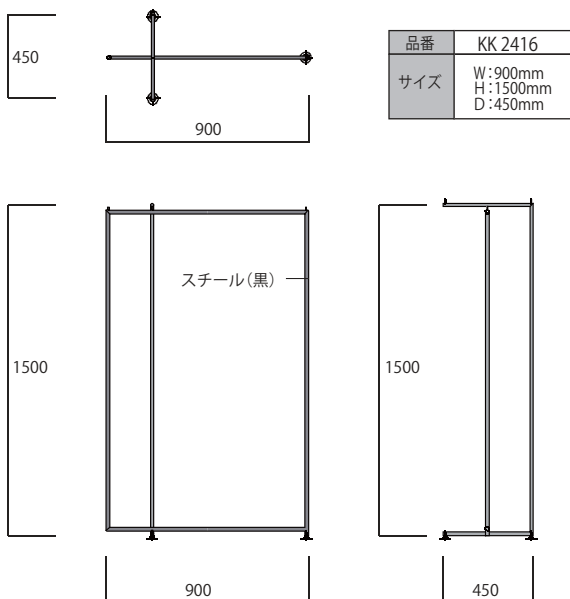

Com Hanger

コムハンガー