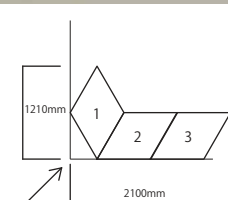

Com Six - S6

コムシックス - S6 [6本シャフトタイプ]

天板:厚さ20

品番	H1000スチール
	KK 2411A
品番	天板+底板
	KP 2401
サイズ	W:450mm H:1030mm D:390mm

品番	H750スチール
	KK 2411B
品番	天板+底板
	KP 2401
サイズ	W:450mm H:780mm D:390mm

品番	H500スチール
	KK 2411C
品番	天板+底板
	KP 2401
サイズ	W:450mm H:530mm D:390mm

組み合わせ例

Com Six - S4

コムシックス - S4 [4本シャフトタイプ]

品番	H1250スチール
	KK 2412A
品番	天板+底板
	KP 2401
サイズ	W:450mm H:1280mm D:390mm

品番	H1000スチール
	KK 2412B
品番	天板+底板
	KP 2401
サイズ	W:450mm H:1030mm D:390mm

品番	H750スチール
	KK 2412C
品番	天板+底板
	KP 2401
サイズ	W:450mm H:780mm D:390mm

品番	H500スチール
	KK 2412D
品番	天板+底板
	KP 2401
サイズ	W:450mm H:530mm D:390mm

[オプションパーツ]内蔵式ボックス。

組み合わせ例

[オプションパーツ]内蔵式ボックス。
高低差のある演出が可能。

Com Table

コム テーブル

品番	H825ヒシ型スチール
	KK 2413A
品番	天板
	KP 2402
サイズ	W:1050mm H:835mm D:605mm

ラウンド形状。お客さまをスムーズに店内に誘導。

区画コーナーに対し訴求面を設けることができる。

テーブルとしての利用が可能。

Com Table - Low

コムテーブル [ロータイプ]

「コム テーブル」 + 「コム テーブル ロータイプ」との併用で、高低差のある演出が可能。

組み合わせ例

品番	H590ヒシ型スチール
	KK 2413B
品番	天板
	KP 2402
サイズ	W:1050mm H:600mm D:605mm