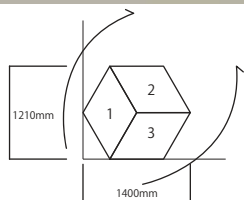

組み合わせ例

Com Six - S4

コムシックス - S4 [4本シャフトタイプ]

品番	H1250スチール
	KK 2412A
品番	天板+底板
	KP 2401
サイズ	W:450mm H:1280mm D:390mm

品番	H1000スチール
	KK 2412B
品番	天板+底板
	KP 2401
サイズ	W:450mm H:1030mm D:390mm

品番	H750スチール
	KK 2412C
品番	天板+底板
	KP 2401
サイズ	W:450mm H:780mm D:390mm

品番	H500スチール
	KK 2412D
品番	天板+底板
	KP 2401
サイズ	W:450mm H:530mm D:390mm

[オプションパーツ]内蔵式ボックス。

組み合わせ例

[オプションパーツ]内蔵式ボックス。
高低差のある演出が可能。

Com Table

コム テーブル

品番	H825ヒシ型スチール
	KK 2413A
品番	天板
	KP 2402
サイズ	W:1050mm H:835mm D:605mm

ラウンド形状。お客さまをスムーズに店内に誘導。

区画コーナーに対し訴求面を設けることができる。

テーブルとしての利用が可能。

Com Table - Low

コムテーブル [ロータイプ]

「コム テーブル」 + 「コム テーブル ロータイプ」との併用で、高低差のある演出が可能。

組み合わせ例

品番	H590ヒシ型スチール
	KK 2413B
品番	天板
	KP 2402
サイズ	W:1050mm H:600mm D:605mm

Com Six - Box

コムシックス ボックス

対応シリーズ

コムシックス - S4

単体使用可能

品番	D 100A	品番	D 100B	品番	D 100C
サイズ	W:395mm H:1000mm D:340mm	サイズ	W:395mm H:750mm D:340mm	サイズ	W:395mm H:500mm D:340mm

Com Riser for round type

コムライザー [ラウンドタイプ]