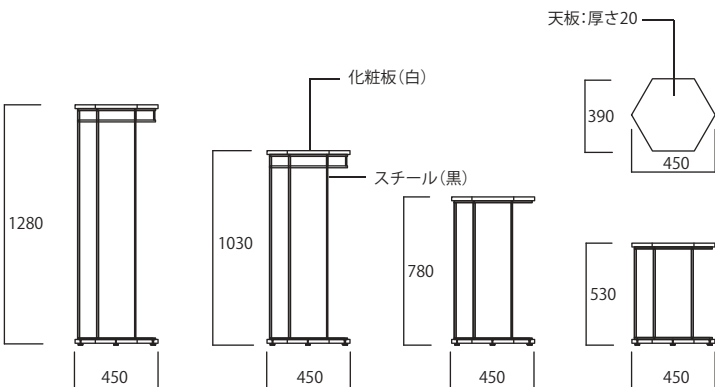

Com Six - S6

コムシックス - S6 [6本シャフトタイプ]

天板:厚さ20

品番	H1000スチール
	KK 2411A
品番	天板+底板
	KP 2401
サイズ	W:450mm H:1030mm D:390mm

品番	H750スチール
	KK 2411B
品番	天板+底板
	KP 2401
サイズ	W:450mm H:780mm D:390mm

品番	H500スチール
	KK 2411C
品番	天板+底板
	KP 2401
サイズ	W:450mm H:530mm D:390mm

組み合わせ例

Com Six - S4

コムシックス - S4 [4本シャフトタイプ]

品番	H1250スチール
	KK 2412A
品番	天板+底板
	KP 2401
サイズ	W:450mm H:1280mm D:390mm

品番	H1000スチール
	KK 2412B
品番	天板+底板
	KP 2401
サイズ	W:450mm H:1030mm D:390mm

品番	H750スチール
	KK 2412C
品番	天板+底板
	KP 2401
サイズ	W:450mm H:780mm D:390mm

品番	H500スチール
	KK 2412D
品番	天板+底板
	KP 2401
サイズ	W:450mm H:530mm D:390mm

[オプションパーツ]内蔵式ボックス。

組み合わせ例

[オプションパーツ]内蔵式ボックス。
高低差のある演出が可能。

Com Table

コム テーブル

品番	H825ヒシ型スチール
	KK 2413A
品番	天板
	KP 2402
サイズ	W:1050mm H:835mm D:605mm

品番	D 200C
サイズ	W:270mm H:500mm D:270mm

単体使用可能

Com Circle (コムサークル)

For RENTAL

For SALE

お客様の引き込み・リースラインでの当たりを意識した機能性什器シリーズ。
円錐形のフォルムが美しいFRP製のディスプレイ台を4種(H450・600・750・900)ラインナップ。
組み合わせによる高低差でVPやPOP UP SHOP等、幅のある演出が可能です。