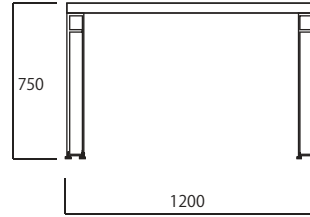

Com Four

コムフォー

品番	H1000スチール KK 2414A
品番	天板+底板 KP 2403
サイズ	W:350mm H:1030mm D:350mm

品番	H750スチール KK 2414B
品番	天板+底板 KP 2403
サイズ	W:350mm H:780mm D:350mm

品番	H500スチール KK 2414C
品番	天板+底板 KP 2403
サイズ	W:350mm H:530mm D:350mm

家具コンセント付 天板:厚さ50

品番	H700スチール脚(対)
	KK 2415A
品番	天板
	KP 2404A
サイズ	W:1200mm H:750mm D:600mm

品番	H400スチール脚(対)
	KK 2415B
品番	天板
	KP 2404B
サイズ	W:1000mm H:450mm D:500mm

オプション

Com Four Case

コムフォーケース

対応シリーズ

コムフォー