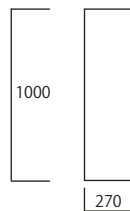

Com Four

コムフォー

品番	H1000スチール KK 2414A
品番	天板+底板 KP 2403
サイズ	W:350mm H:1030mm D:350mm

品番	H750スチール KK 2414B
品番	天板+底板 KP 2403
サイズ	W:350mm H:780mm D:350mm

品番	H500スチール KK 2414C
品番	天板+底板 KP 2403
サイズ	W:350mm H:530mm D:350mm

家具コンセント付 天板:厚さ50

品番	H700スチール脚(対)
	KK 2415A
品番	天板
	KP 2404A
サイズ	W:1200mm H:750mm D:600mm

品番	H400スチール脚(対)
	KK 2415B
品番	天板
	KP 2404B
サイズ	W:1000mm H:450mm D:500mm

オプション

Com Four Case

コムフォーケース

対応シリーズ

コムフォー

品番	KP 2407
サイズ	W:350mm H:420mm D:350mm

単体使用可能

Com Four Box

コムフォーボックス

対応シリーズ

コムフォー

品番	D 200A
サイズ	W:270mm H:1000mm D:270mm

品番	D 200B
サイズ	W:270mm H:750mm D:270mm