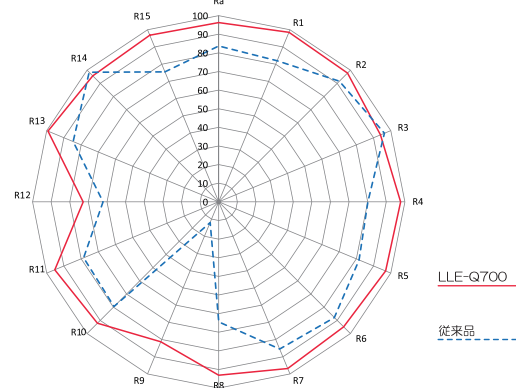

■LLE-Q700シリーズ 演色性能 従来品比較