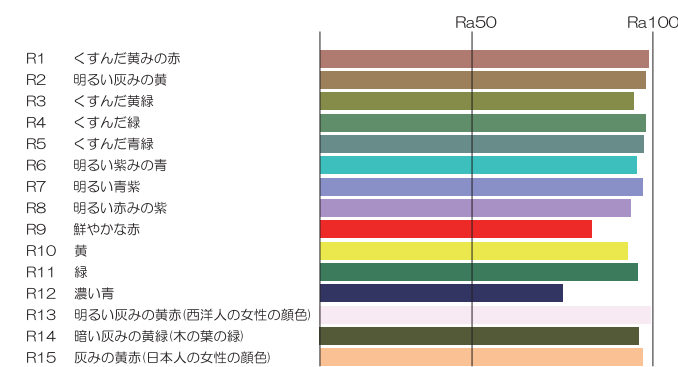

「カスタム可能な器具長・4種類の発光色」

器具長は、標準6サイズに加え、~1,810mmまで、60mm毎で
カスタム製作できます。
発光色は、電球色・温白色・白色・昼白色の4種類より選べます。

d22mm × h8.3mm	d22mm × h8.8mm
18W / 910mm	
1,600lm / 910mm	
3 形状: * /傾斜無し S/傾斜角27°	3 形状: * /傾斜無し S/傾斜角27°
4 発光色: L/電球色 W/温白色 H/白色 N/昼白色	4 発光色: L/電球色 W/温白色 H/白色 N/昼白色
5 LEDピッチ: 10/10mm	5 LEDピッチ: 10/10mm
6 給電側端子: C/コネクター P/DCプラグ	6 給電側端子: C/コネクター P/DCプラグ
電球色 3000K	電球色 3000K
温白色 3500K	温白色 3500K
白色 4000K	白色 4000K
昼白色 5000K	昼白色 5000K
昼光色 -	昼光色 -
DC24V	

■LLE-Q700シリーズ 演色性能 従来品比較

■LLE-Q700シリーズ 演色性能

製品仕様

LLE-Q700-10/Q700S-10シリーズ・DC24V入力(電源別置)タイプ						
品番	LLE-Q731-10	LLE-Q761-10	LLE-Q791-10	LLE-Q7121-10	LLE-Q7151-10	LLE-Q7181-10
ユニット長さ (mm)	310	610	910	1,210	1,510	1,810
2次側消費電力 (W)	6.0	12.0	18.0	24.0	30.0	36.0
1次側消費電力 (W)	6.7	13.4	20.0	26.7	33.4	40.0
全光束 (Lm)	533	1,067	1,600	2,133	2,667	3,200
色温度	電球色 (L) / 温白色 (W) / 白色 (H) / 昼白色 (N)					
演色性	Ra95					
1/2照度角 (°)	70					
使用温度 (°C)	-10 ~ 40 (氷結・結露なし)					
オプション	給電側端子: P 中継側端子: C 入力ハーネス: LOH-100 専用電源: LPS-500シリーズ 調光器					