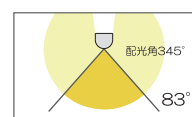

「カスタム可能な器具長・4種類の発光色」

器具長は、標準6サイズに加え、～1,810mmまで、
75mmピッチでカスタム製作できます。
発光色は、電球色・温白色・白色・昼白色の4種類より選べます。

「連結対応可」*オプション対応

中継側端子付きタイプ（-* / C）をご指定ください。

LLE -P8 91 H -12 -C / C
1 2 3 4 5 6

1 シリーズ： LLE-P800

2 ユニット長：31/310
61/610
91/910
121/1210
151/1510
181/1810

3 発光色： L/電球色
W/温白色
H/白色
N/昼白色

4 LEDピッチ：12/12.5mm

5 給電側端子： C/コネクタ
P/DCプラグ6 中継側端子： */無し
C/コネクタ

14.5W / 910mm

1,440Lm / 910mm

電球色 3000K
温白色 3500K
白色 4000K
昼白色 5000K
発光色 -

DC24V

製品仕様