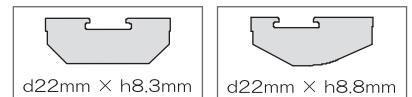

Line Light

3年保証

LINE MODULE

ラインモジュール

LLE-P700-10/12 シリーズ

LLE-P700S-10/12 シリーズ

棚下、間接照明に最適な薄型サイズ (d22mm×h8.3mm) のラインライト。
 スライド機構のブラケットフックを採用し、可動棚にも対応可能。
 発光色は4種類 (電球色・温白色・白色・昼白色) から、長さは標準6サイズに
 加え、60mm毎 (-10) /75mm毎 (-12) のカスタム対応が可能です。

「棚下照明」

棚下に違和感なく取付が出来る薄型形状、
 棚奥まで照らせる傾斜タイプもラインナップ。
 固定棚もちろん、可動棚にも対応できる様、
 スライド機構のブラケットフックを採用しました。

LLE-P7 91 S H-10-C/C

1 シリーズ: LLE-P700

2 ユニット長: 31/310
61/610
91/910
121/1210
151/1510
181/18103 形状: */傾斜無し
S/傾斜角27°4 発光色: L/電球色
W/温白色
H/白色
N/昼白色5 LEDピッチ: 10/10mm
12/12.5mm6 給電側端子: C/コネクター
P/DCプラグ7 中継側端子: */無し
C/コネクター

「明るさが選べる」

LEDピッチが2種類 (高照度/省エネ) より選べます。
 更に明るく・お求めやすい価格になりました。

「カスタム可能な器具長・4種類の発光色」

器具長は、標準6サイズに加え、~1,810mmまで、60mm毎 (-10) /
 75mm毎 (-12) でカスタム製作できます。
 発光色は、電球色・温白色・白色・昼白色の4種類より選べます。

「連結対応可」*オプション対応/省エネタイプ (-12) のみ

対応可能ユニット長

LEDピッチ (mm)	ユニット長さ (mm)
10	190 / 250 / 310 / 370 / 430 / 490 / 550 / 610 / 670 / 730 / 790 / 850 / 910 / 970 / 1,030 / 1,090 / 1,150 / 1,210 / 1,270 / 1,330 / 1,390 / 1,450 / 1,510 / 1,570 / 1,630 / 1,690 / 1,750 / 1,810
12.5	160 / 235 / 310 / 385 / 460 / 535 / 610 / 685 / 760 / 835 / 910 / 985 / 1,060 / 1,135 / 1,210 / 1,285 / 1,360 / 1,435 / 1,510 / 1,585 / 1,660 / 1,735 / 1,810