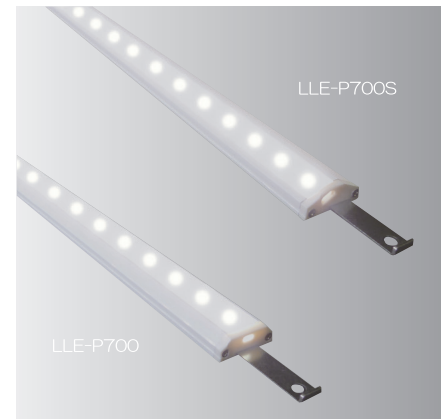

Line Light

3年保証

LINE MODULE

ラインモジュール

LLE-P700-10/12 シリーズ

LLE-P700S-10/12 シリーズ

棚下、間接照明に最適な薄型サイズ (d22mm×h8.3mm) のラインライト。
 スライド機構のブラケットフックを採用し、可動棚にも対応可能。
 発光色は4種類 (電球色・温白色・白色・昼白色) から、長さは標準6サイズに
 加え、60mm毎 (-10) /75mm毎 (-12) のカスタム対応が可能です。

「棚下照明」

棚下に違和感なく取付が出来る薄型形状、
 棚奥まで照らせる傾斜タイプもラインナップ。
 固定棚もちろん、可動棚にも対応できる様、
 スライド機構のブラケットフックを採用しました。

LLE-P7 91 S H-10-C/C

1 シリーズ: LLE-P700

2 ユニット長: 31/310
61/610
91/910
121/1210
151/1510
181/18103 形状: */傾斜無し
S/傾斜角27°4 発光色: L/電球色
W/温白色
H/白色
N/昼白色5 LEDピッチ: 10/10mm
12/12.5mm6 給電側端子: C/コネクター
P/DCプラグ7 中継側端子: */無し
C/コネクター

16.2W / 910mm *

1680Lm / 910mm *

¥10,900 / 910mm *

電球色 3000K
 温白色 3500K
 白色 4000K
 昼白色 5000K
 発光色 -

DC24V

* LEDC 910mm
* (税別/電源別途)

「ラインコンセント対応可」*オプション対応

AC100Vラインコンセントに対応するACアダプター
 (LPS-536AN) を用意しました。
 給電側端子をDCプラグタイプ (-P) をご指定ください。

「明るさが選べる」

LEDピッチが2種類 (高照度/省エネ) より選べます。
 更に明るく・お求めやすい価格になりました。

「カスタム可能な器具長・4種類の発光色」

器具長は、標準6サイズに加え、~1,810mmまで、60mm毎 (-10) /
 75mm毎 (-12) でカスタム製作できます。
 発光色は、電球色・温白色・白色・昼白色の4種類より選べます。

「連結対応可」*オプション対応/省エネタイプ (-12) のみ