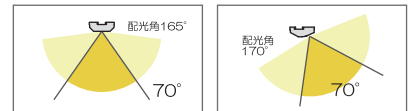

電球色 3000K
温白色 3500K
白色 4000K
昼白色 5000K
発光色 -

DC24V

* LEDC 910mm
* (税別/電源別途)

「ラインコンセント対応可」*オプション対応

AC100Vラインコンセントに対応するACアダプター
(LPS-536AN) を用意しました。
給電側端子をDCプラグタイプ (-P) をご指定ください。

「明るさが選べる」

LEDピッチが2種類 (高照度/省エネ) より選べます。
更に明るく・お求めやすい価格になりました。

「カスタム可能な器具長・4種類の発光色」

器具長は、標準6サイズに加え、~1,810mmまで、60mm毎 (-10) /
75mm毎 (-12) でカスタム製作できます。
発光色は、電球色・温白色・白色・昼白色の4種類より選べます。

「連結対応可」*オプション対応/省エネタイプ (-12) のみ

中継側端子付きタイプ (-*/C) をご指定ください。

製品仕様

品番	LLE-P700-10/P700-12 P700S-10/P700S-12シリーズ・DC24V入力 (電源別置) タイプ					
	LLE-P731 -10 -12	LLE-P761 -10 -12	LLE-P791 -10 -12	LLE-P7121 -10 -12	LLE-P7151 -10 -12	LLE-P7181 -10 -12
ユニット長さ (mm)	310	610	910	1,210	1,510	1,810
2次側消費電力 (W)	5.4/4.3	10.8/8.6	16.2/13.0	21.6/17.3	27.0/21.6	32.4/25.9
1次側消費電力 (W)	6.0/4.8	12.0/9.6	18.0/14.5	24.0/19.3	30.0/24.0	36.0/28.8
全光束 (Lm)	560/450	1,120/900	1,680/1,350	2,240/1,800	2,800/2,250	3,360/2,700
色温度	電球色 (L) / 温白色 (W) / 白色 (H) / 昼白色 (N)					
演色性	Ra85					
1/2照度角 (°)	70					
使用温度 (°C)	-10 ~ 40 (氷結・結露なし)					
オプション	給電側端子: P 中継側端子: C 入力ハーネス: LOH-100 専用電源: LPS-500シリーズ 調光器					

対応可能ユニット長

LEDピッチ (mm)	ユニット長さ (mm)
10	190 / 250 / 310 / 370 / 430 / 490 / 550 / 610 / 670 / 730 / 790 / 850 / 910 / 970 / 1,030 / 1,090 / 1,150 / 1,210 / 1,270 / 1,330 / 1,390 / 1,450 / 1,510 / 1,570 / 1,630 / 1,690 / 1,750 / 1,810
12.5	160 / 235 / 310 / 385 / 460 / 535 / 610 / 685 / 760 / 835 / 910 / 985 / 1,060 / 1,135 / 1,210 / 1,285 / 1,360 / 1,435 / 1,510 / 1,585 / 1,660 / 1,735 / 1,810