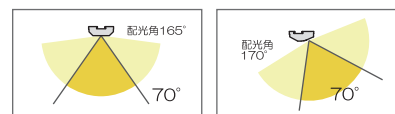

電球色 3000K
温白色 3500K
白色 4000K
昼白色 5000K
昼光色 -

DC24V

* LEDc: 10mm
* (税別/電源別途)

製品仕様

LLE-P700-10/P700-12/P700S-10/P700S-12シリーズ・DC24V入力 (電源別番) タイプ						
品番	LLE-P731 -10/-12	LLE-P761 -10/-12	LLE-P791 -10/-12	LLE-P7121 -10/-12	LLE-P7151 -10/-12	LLE-P7181 -10/-12
ユニット長さ (mm)	310	610	910	1,210	1,510	1,810
2次側消費電力 (W)	5.4/4.3	10.8/8.6	16.2/13.0	21.6/17.3	27.0/21.6	32.4/25.9
1次側消費電力 (W)	6.0/4.8	12.0/9.6	18.0/14.5	24.0/19.3	30.0/24.0	36.0/28.8
全光束 (Lm)	560/450	1,120/900	1,680/1,350	2,240/1,800	2,800/2,250	3,360/2,700
色温度	電球色 (L) / 温白色 (W) / 白色 (H) / 昼白色 (N)					
演色性	Ra85					
1/2照度角 (°)	70					
使用温度 (°C)	-10 ~ 40 (氷結・結露なし)					
オプション	給電側端子: P 中継側端子: C 入力ハーネス: LOH-100 専用電源: LPS-500シリーズ 調光器					

対応可能ユニット長

LEDピッチ (mm)	ユニット長さ (mm)
10	190 / 250 / 310 / 370 / 430 / 490 / 550 / 610 / 670 / 730 / 790 / 850 / 910 / 970 / 1,030 / 1,090 / 1,150 / 1,210 / 1,270 / 1,330 / 1,390 / 1,450 / 1,510 / 1,570 / 1,630 / 1,690 / 1,750 / 1,810
12.5	160 / 235 / 310 / 385 / 460 / 535 / 610 / 685 / 760 / 835 / 910 / 985 / 1,060 / 1,135 / 1,210 / 1,285 / 1,360 / 1,435 / 1,510 / 1,585 / 1,660 / 1,735 / 1,810