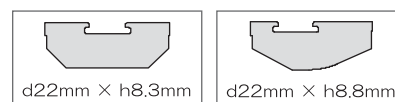

「明るさが選べる」

LEDピッチが2種類 (高照度/省エネ) より選べます。
更に明るく・お求めやすい価格になりました。

「カスタム可能な器具長・4種類の発光色」

器具長は、標準6サイズに加え、~1,810mmまで、60mm毎 (-10) /
75mm毎 (-12) でカスタム製作できます。
発光色は、電球色・温白色・白色・昼白色の4種類より選べます。

「連結対応可」*オプション対応/省エネタイプ (-12) のみ

中継側端子付きタイプ (-*/C) をご指定ください。

LLE-P7 91 S H-10-C/C
1 2 3 4 5 6 7

1 シリーズ: LLE-P700

2 ユニット長: 31/310
61/610
91/910
121/1210
151/1510
181/1810

3 形状: */傾斜無し
S/傾斜角27°

4 発光色: L/電球色
W/温白色
H/白色
N/昼白色

5 LEDピッチ: 10/10mm
12/12.5mm6 給電側端子: C/コネクター
P/DCプラグ7 中継側端子: */無し
C/コネクター

対応可能ユニット長

LEDピッチ (mm)	ユニット長さ (mm)
10	190 / 250 / 310 / 370 / 430 / 490 / 550 / 610 / 670 / 730 / 790 / 850 / 910 / 970 / 1,030 / 1,090 / 1,150 / 1,210 / 1,270 / 1,330 / 1,390 / 1,450 / 1,510 / 1,570 / 1,630 / 1,690 / 1,750 / 1,810
12.5	160 / 235 / 310 / 385 / 460 / 535 / 610 / 685 / 760 / 835 / 910 / 985 / 1,060 / 1,135 / 1,210 / 1,285 / 1,360 / 1,435 / 1,510 / 1,585 / 1,660 / 1,735 / 1,810