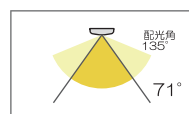

電球色 2800K
温白色 3400K
白色 4100K
昼白色 5300K
昼光色 6000K

DC24V

* LEDピッチ10mm

製品仕様

LLE-100-P07/P10/P16/P25シリーズ・LEDピッチ7/10/16.7/25mm・DC24V入力（電源別番）						
品番	LLE-131 -P07/10/16/25	LLE-161 -P07/10/16/25	LLE-191 -P07/10/16/25	LLE-1121 -P07/10/16/25	LLE-1151 -P07/10/16/25	LLE-1181 -P07/10/16/25
ユニット長さ (mm)	310	610	910	1,210	1,510	1,810
2次側消費電力 (W)	2.9/2.0/1.2/0.8	5.8/4.1/2.4/1.6	8.7/6.1/3.7/2.4	11.7/8.2/4.9/3.3	14.6/10.2/6.1/4.1	17.5/12.2/7.3/4.9
1次側消費電力 (W)	3.3/2.3/1.4/0.9	6.5/4.6/2.7/1.8	9.7/6.8/4.2/2.7	13.0/9.2/5.5/3.7	16.3/11.4/6.8/4.6	19.5/13.6/8.2/5.5
全光束 (Lm)	210/150/90/60	420/300/180/120	630/450/270/180	840/600/360/240	1,050/750/450/300	1,260/900/540/360
色温度	電球色 (L) / 温白色 (W) / 白色 (H) / 昼白色 (N) / 昼光色 (D)					
1/2照度角 (°)	71					
使用温度 (°C)	-10 ~ 40 (氷結・結露なし)					
オプション	入力ハーネス：LOH-100 専用電源：LPS-500シリーズ 調光器					

対応可能ユニット長

LEDピッチ (mm)	ユニット長さ (mm)
7	310 / 353 / 396 / 439 / 482 / 525 / 568 / 610 / 653 / 696 / 739 / 782 / 825 / 868 / 910 / 953 / 996 / 1,039 / 1,082 / 1,125 / 1,168 / 1,210 / 1,253 / 1,296 / 1,339 / 1,382 / 1,425 / 1,468 / 1,510 / 1,553 / 1,596 / 1,639 / 1,682 / 1,725 / 1,768 / 1,810
10	70 / 130 / 190 / 250 / 310 / 370 / 430 / 490 / 550 / 610 / 670 / 730 / 790 / 850 / 910 / 970 / 1,030 / 1,090 / 1,150 / 1,210 / 1,270 / 1,330 / 1,390 / 1,450 / 1,510 / 1,570 / 1,630 / 1,690 / 1,750 / 1,810
16.7	110 / 210 / 310 / 410 / 510 / 610 / 710 / 810 / 910 / 1,010 / 1,110 / 1,210 / 1,310 / 1,410 / 1,510 / 1,610 / 1,710 / 1,810
25	160 / 310 / 460 / 610 / 760 / 910 / 1,060 / 1,210 / 1,360 / 1,510 / 1,660 / 1,810