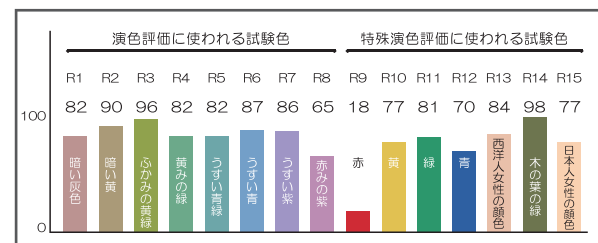

d14.4mm × h14.2mm

15.6W / 853mm

850Lm / 853mm

76°

Vivid電球色 3200K相当
Vivid白色 4200K相当

専用電源 (DC24V)

「高演色・高彩色・高コントラスト」

商品の色を忠実に見せることを目的とした高演色性能に加え、
どの色もより鮮やかに演出する事を目的とした高彩色性能。
また、木目調に關しても深みが増すことで、より上質な空間を
演出できます。

「Vivid電球色」

従来光源や通常の電球色LEDでは、白色系の商品が黄ばみ、
“白さ”が弱まる傾向がありました。
VIVID LINE MODULEは温かみのある電球色を表現しつつ、
“白さ”を強調し表現できます。

「棚下照明」

これまでニーズが多かったVividな光がラインモジュールで実現。
断面形状 (d14.4mm×h14.2mm) のスリムなデザインが、さまざまな空間に
フィットします。発光部もLED特有のツブ感の無いやさしい光です。

VIVID LINE MODULE (3200K / Ra96)

一般的なLED (3200K / Ra84)

製品仕様

LLC-200シリーズ・DC24V入カタイプ								
品番	LLC-210 VL/VH	LLC-230 VL/VH	LLC-250 VL/VH	LLC-285 VL/VH	LLC-2100 VL/VH	LLC-2115 VL/VH	LLC-2125 VL/VH	LLC-2150 VL/VH
全長 (mm)	103	303	503	853	1,003	1,153	1,253	1,503
2次側消費電力 (W)	1.6	5.4	9.1	15.6	18.4	21.2	23.1	27.7
1次側消費電力 (W)	1.9	6.3	10.5	18.0	21.2	24.4	26.6	31.9
全光束 (Lm)	100/109	300/326	500/543	850/924	1000/1087	1150/1250	1250/1359	1500/1630
色温度	Vivid電球色 (VL) / Vivid白色 (VH) *通常の電球色/白色とは、見え方が異なります。							
演色性	Ra96							
1/2照度角 (°)	76							
使用温度 (°C)	5 ~ 35 (氷結・結露なし)							
オプション	入カハーネス / 連結ハーネス / マグネット受け金物 / 専用電源							

外観

構成例