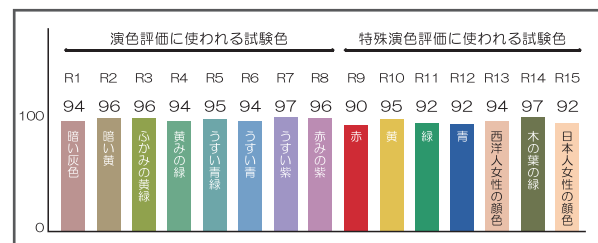

d14.4mm × h14.2mm

15.6W / 853mm

850Lm / 853mm

76°

Vivid電球色 3200K相当
Vivid白色 4200K相当

専用電源 (DC24V)

「高演色・高彩色・高コントラスト」

商品の色を忠実に見せることを目的とした高演色性能に加え、
どの色もより鮮やかに演出する事を目的とした高彩色性能。
また、木目調に關しても深みが増すことで、より上質な空間を
演出できます。

「Vivid電球色」

従来光源や通常の電球色LEDでは、白色系の商品が黄ばみ、
“白さ”が弱まる傾向がありました。
VIVID LINE MODULEは温かみのある電球色を表現しつつ、
“白さ”を強調し表現できます。

「棚下照明」

これまでニーズが多かったVividな光がラインモジュールで実現。
断面形状 (d14.4mm×h14.2mm) のスリムなデザインが、さまざまな空間に
フィットします。発光部もLED特有のツブ感の無いやさしい光です。

VIVID LINE MODULE (3200K / Ra96)

一般的なLED (3200K / Ra84)

製品仕様

LLC-200シリーズ・DC24V入カタイプ								
品番	LLC-210 VL/VH	LLC-230 VL/VH	LLC-250 VL/VH	LLC-285 VL/VH	LLC-2100 VL/VH	LLC-2115 VL/VH	LLC-2125 VL/VH	LLC-2150 VL/VH
全長 (mm)	103	303	503	853	1,003	1,153	1,253	1,503
2次側消費電力 (W)	1.6	5.4	9.1	15.6	18.4	21.2	23.1	27.7
1次側消費電力 (W)	1.9	6.3	10.5	18.0	21.2	24.4	26.6	31.9
全光束 (Lm)	100/109	300/326	500/543	850/924	1000/1087	1150/1250	1250/1359	1500/1630
色温度	Vivid電球色 (VL) / Vivid白色 (VH) *通常の電球色/白色とは、見え方が異なります。							
演色性	Ra96							
1/2照度角 (°)	76							
使用温度 (°C)	5 ~ 35 (氷結・結露なし)							
オプション	入カハーネス / 連結ハーネス / マグネット受け金物 / 専用電源							

外観

構成例