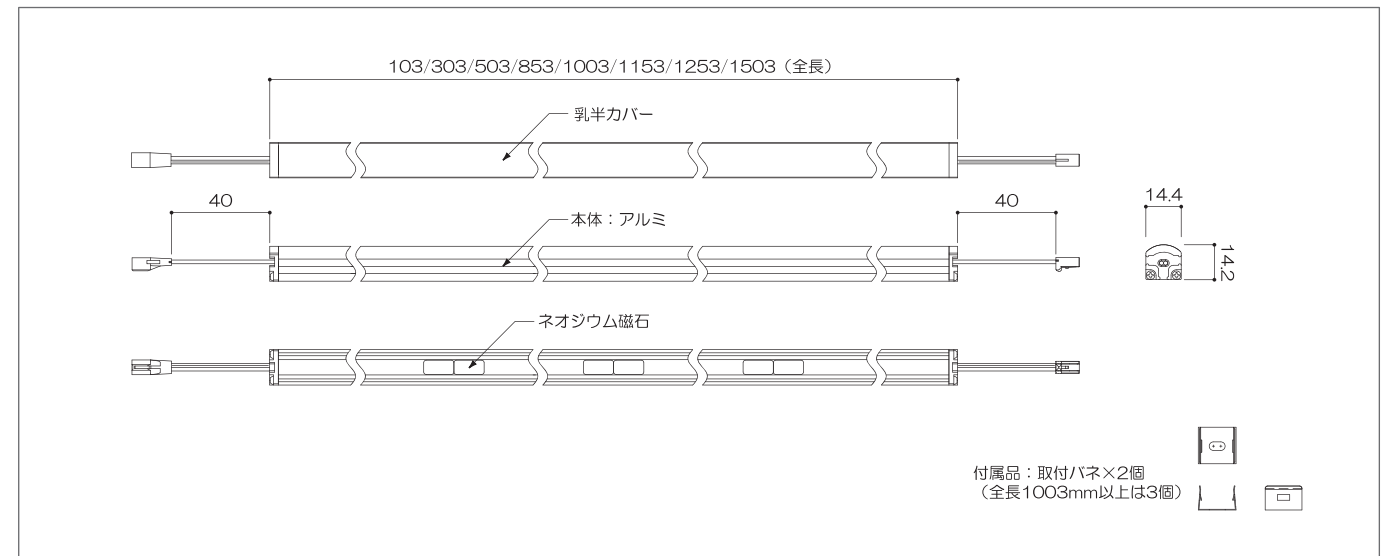

VIVID LINE MODULE (3200K / Ra96)

一般的なLED (3200K / Ra84)

製品仕様

LLC-200シリーズ・DC24V入カタイプ								
品番	LLC-210 VL/VH	LLC-230 VL/VH	LLC-250 VL/VH	LLC-285 VL/VH	LLC-2100 VL/VH	LLC-2115 VL/VH	LLC-2125 VL/VH	LLC-2150 VL/VH
全長 (mm)	103	303	503	853	1,003	1,153	1,253	1,503
2次側消費電力 (W)	1.6	5.4	9.1	15.6	18.4	21.2	23.1	27.7
1次側消費電力 (W)	1.9	6.3	10.5	18.0	21.2	24.4	26.6	31.9
全光束 (Lm)	100/109	300/326	500/543	850/924	1000/1087	1150/1250	1250/1359	1500/1630
色温度	Vivid電球色 (VL) / Vivid白色 (VH) *通常の電球色/白色とは、見え方が異なります。							
演色性	Ra96							
1/2照度角 (°)	76							
使用温度 (°C)	5 ~ 35 (氷結・結露なし)							
オプション	入カハーネス / 連結ハーネス / マグネット受け金物 / 専用電源							

外観

構成例