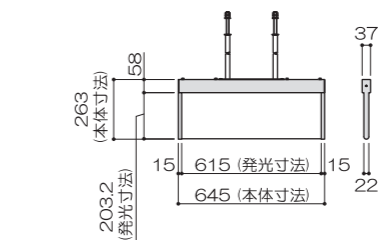

W600mmタイプ・三方フレーム サイドライト

発光面照度 約3,700lx	消費電力 約15.7W	重量 約5.3kg	入力電圧 AC100V AC200V