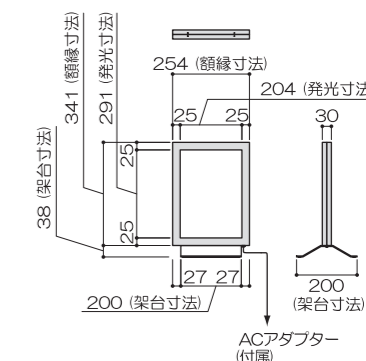

◆LPI-Z300 シリーズ サイズ・形状 カスタム設計事例

スタンドサイン

H1,800mm・三方フレーム・両面発光・サイドライト

発光面照度 約2,600lx	消費電力 約41W	重量 約25kg	入力電圧 ACアダプター
-------------------	--------------	-------------	-----------------

卓上サイン

H400mm・三方フレーム・両面発光・サイドライト

発光面照度 約3,300lx	消費電力 約8.1W	重量 約2.4kg	入力電圧 ACアダプター
-------------------	---------------	--------------	-----------------

卓上サイン

A4サイズ・四方フレーム・両面発光・サイドライト

発光面照度 約3,700lx	消費電力 約9W	重量 約4.6kg	入力電圧 ACアダプター
-------------------	-------------	--------------	-----------------