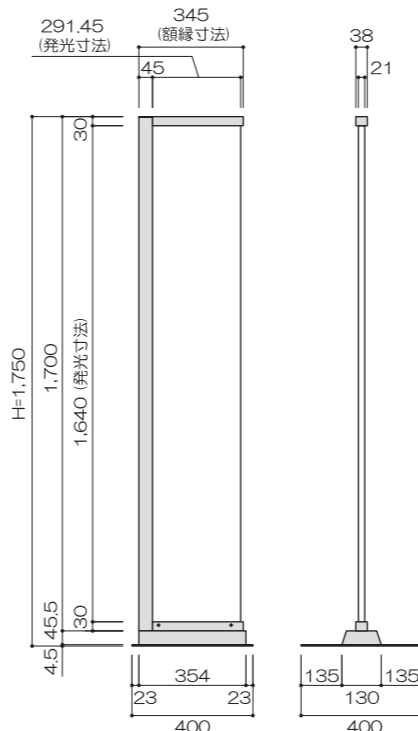

発光面照度 約5,800lx	本体厚 17mm W332-H464	消費電力 約13W
重量 約4.2kg	入力電圧 DC24V ACアダプター	平均寿命 約40,000h

A4サイズ かぶせフレーム サイドライト

発光面照度 約3,900lx	本体厚 17mm W244-H341	消費電力 約5W
重量 約2.5kg	入力電圧 DC24V ACアダプター	平均寿命 約40,000h

B2サイズ かぶせフレーム サイドライト

発光面照度 約3,200lx	本体厚 26mm	消費電力 約21W
重量 約12kg	入力電圧 DC24V ACアダプター	平均寿命 約40,000h

◆LPI-Z200 シリーズ サイズ・形状 カスタム設計事例

W900mmタイプ・三方フレーム サイドライト

発光面照度 約3,700lx	消費電力 約23.5W	重量 約7.6kg	入力電圧 AC100V AC200V
-------------------	----------------	--------------	--------------------------

W600mmタイプ・三方フレーム サイドライト

発光面照度 約3,700lx	消費電力 約15.7W	重量 約5.3kg	入力電圧 AC100V AC200V
-------------------	----------------	--------------	--------------------------

W300mmタイプ・三方フレーム サイドライト

発光面照度 約3,700lx	消費電力 約7.8W	重量 約3.1kg	入力電圧 AC100V AC200V
-------------------	---------------	--------------	--------------------------

◆LPI-Z300 シリーズ サイズ・形状 カスタム設計事例

スタンドサイン

H1,800mm・三方フレーム・両面発光・サイドライト

発光面照度 約2,600lx	消費電力 約41W	重量 約25kg	入力電圧 ACアダプター
-------------------	--------------	-------------	-----------------

卓上サイン

H400mm・三方フレーム・両面発光・サイドライト