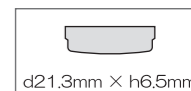

14.5W / 915mm

1,152Lm / 915mm

¥11,000 / 910mm*