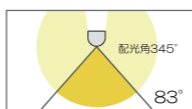

電球色	3000K
温白色	3500K
白色	4000K
昼白色	5000K
昼光色	-

DC24V

製品仕様

LLE-P800シリーズ・LEDピッチ12.5mm・DC24V入力（電源別置）						
品番	LLE-P831 -12	LLE-P861 -12	LLE-P891 -12	LLE-P8121-12	LLE-P8151-12	LLE-P8181-12
ユニット長さ (mm)	310	610	910	1,210	1,510	1,810
2次側消費電力 (W)	4.3	8.6	13.0	17.3	21.6	25.9
1次側消費電力 (W)	4.8	9.6	14.5	19.3	24.0	28.8
全光束 (Lm)	480	960	1,440	1,920	2,400	2,880
色温度	電球色 (L) / 温白色 (W) / 白色 (H) / 昼白色 (N)					
1/2照度角 (°)	83					
使用温度 (°C)	-10 ~ 40 (氷結・結露なし)					
オプション	給電側端子：P 中継側端子：C 入力ハーネス：LOH-100 専用電源：LPS-500シリーズ 調光器					

対応可能ユニット長さ

LEDピッチ (mm)	ユニット長さ (mm)
12.5	85 / 160 / 235 / 310 / 385 / 460 / 535 / 610 / 685 / 760 / 835 / 910 / 985 / 1,060 / 1,135 / 1,210 / 1,285 / 1,360 / 1,435 / 1,510 / 1,585 / 1,660 / 1,735 / 1,810

Line Light

3年保証