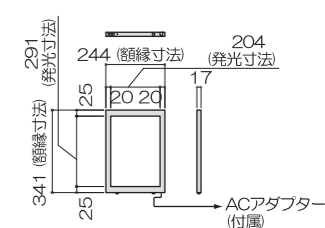

B2サイズ かぶせフレーム サイドライト

発光面照度 約3,200lx	本体厚 26mm	消費電力 約21W
重量 約12kg	入力電圧 DC24V ACアダプター	平均寿命 約40,000h