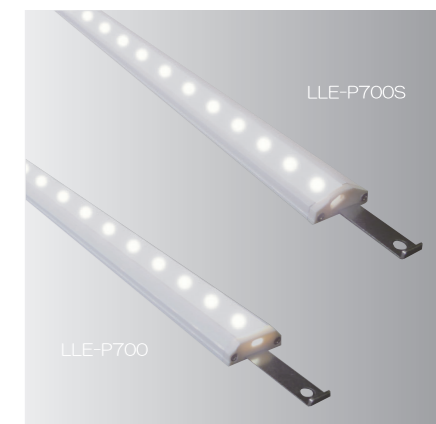

Line Light

3年保証

LINE MODULE

ラインモジュール
LLE-P700-10/12 シリーズ
LLE-P700S-10/12 シリーズ

棚下、間接照明に最適な薄型サイズ（d22mm×h8.3mm）のラインライト。
スライド機構のブラケットフックを採用し、可動棚にも対応可能。
発光色は4種類（電球色・温白色・白色・昼白色）から、長さは標準6サイズに
加え、60mm毎（-10）/75mm毎（-12）のカスタム対応が可能です。