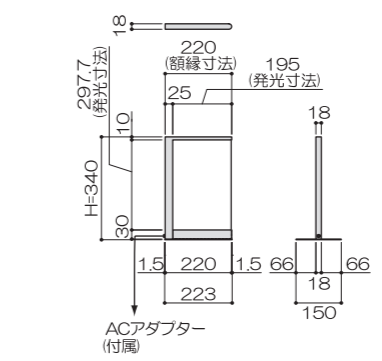

卓上サイン

H400mm・三方フレーム・両面発光・サイドライト

発光面照度 約3,300lx	消費電力 約8.1W	重量 約2.4kg	入力電圧 ACアダプター