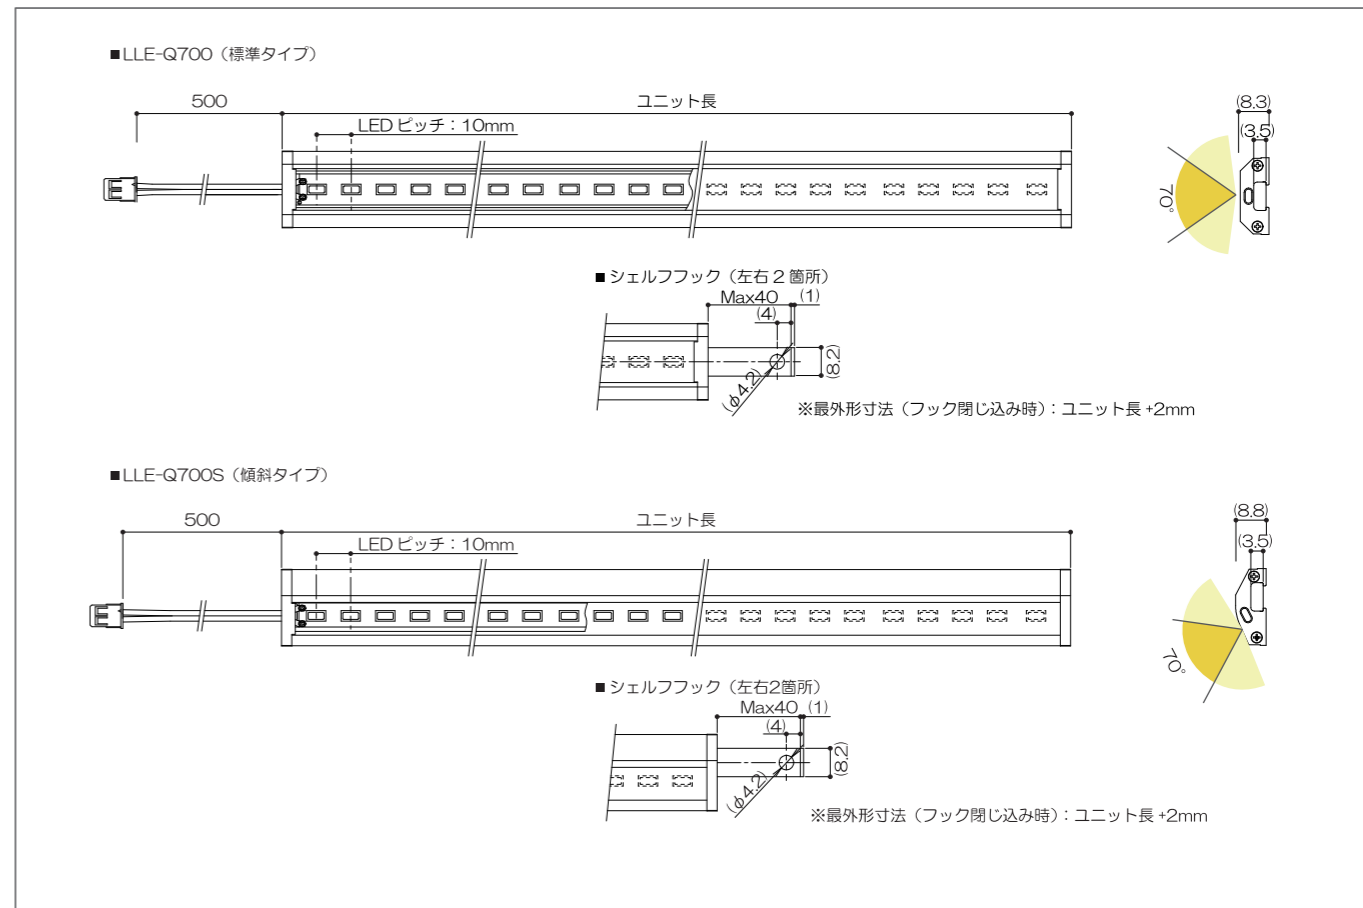

Line Light

3年保証

NEW

LINE MODULE

ラインモジュール LLE-Q700-10 シリーズ LLE-Q700S-10 シリーズ

最高水準の演色評価指数 (Ra)95のLED棚下照明器具。
本来の色を忠実に再現し、商品をナチュラルに鮮やかに照らします。
ハウジング形状は2種類 (標準タイプ/傾斜タイプ)、
発光色は4種類 (電球色/温白色/白色/昼白色)、
長さは60mmピッチでカスタム可能です。

LLE-Q7 91 S H-10 -C
1 2 3 4 5 6

d22mm × h8.3mm	d22mm × h8.8mm
18W / 910mm	
1,600lm / 910mm	
配光角165°	配光角170°
70°	70°
電球色 3000K 温白色 3500K 白色 4000K 昼白色 5000K 昼光色 -	
DC24V	

「自然な鮮やかさ」

高演色LEDを搭載し「太陽光・自然光」に近づけました。
商品本来の色をナチュラルに鮮やかに演出します。

「棚下照明」

棚下に違和感なく取付が出来る薄型形状、
棚奥まで照らせる傾斜タイプもラインナップ。
固定棚もちろん、可動棚にも対応できる様、
スライド機構のブラケットフックを採用しました。

「ラインコンセント対応可」*オプション対応

AC100Vラインコンセントに対応するACアダプター
(LPS-536AN) を用意しました。
給電側端子をDCプラグタイプ (-P) をご指定ください。

「カスタム可能な器具長・4種類の発光色」

器具長は、標準6サイズに加え、~1,810mmまで、60mm毎で
カスタム製作できます。
発光色は、電球色・温白色・白色・昼白色の4種類より選べます。

製品仕様

LLE-Q700-10/Q700S-10シリーズ・DC24V入力 (電源別置) タイプ						
品番	LLE-Q731 -10	LLE-Q761 -10	LLE-Q791 -10	LLE-Q7121 -10	LLE-Q7151 -10	LLE-Q7181 -10
ユニット長さ (mm)	310	610	910	1,210	1,510	1,810
2次側消費電力 (W)	6.0	12.0	18.0	24.0	30.0	36.0
1次側消費電力 (W)	6.7	13.4	20.0	26.7	33.4	40.0
全光束 (Lm)	533	1,067	1,600	2,133	2,667	3,200
色温度	電球色 (L) / 温白色 (W) / 白色 (H) / 昼白色 (N)					
演色性	Ra95					
1/2照度角 (°)	70					
使用温度 (°C)	-10 ~ 40 (氷結・結露なし)					
オプション	給電側端子: P 中継側端子: C 入力ハーネス: LOH-100 専用電源: LPS-500シリーズ 調光器					

対応可能ユニット長

LEDピッチ (mm)	ユニット長さ (mm)
10	250 / 310 / 370 / 430 / 490 / 550 / 610 / 670 / 730 / 790 / 850 / 910 / 970 / 1,030 / 1,090 / 1,150 / 1,210 / 1,270 / 1,330 / 1,390 / 1,450 / 1,510 / 1,570 / 1,630 / 1,690 / 1,750 / 1,810

外観

構成例