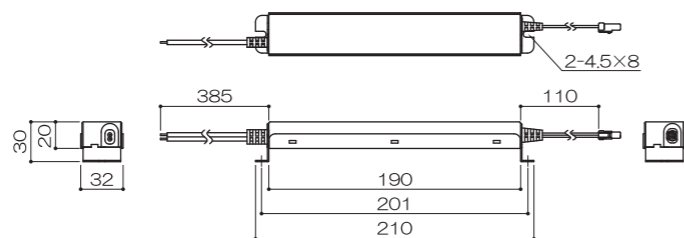

ELD2430P

PSE 適合 3年保証

30Wクラス
(24V)

接続負荷許容量
24W 以下

防塵・防水性能
-

入力電圧
AC100V

対応製品例

LLC-200 ▶ P.11 - 12

- 入力電圧 (V) ⇒ AC100
- 入力電流 (A) ⇒ ~0.48
- 定格出力電圧 (V) ⇒ DC24
- 出力電流 (A) ⇒ ~1.0
- 出力電力 (W) ⇒ ~24
- 使用温度 (°C) ⇒ 5~40