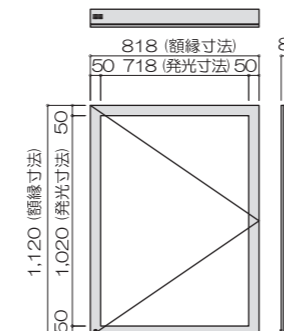

B1サイズ ドアフレーム バックライト

発光面照度 約5,200lx	本体厚 87mm	消費電力 約62W
重量 約28kg	入力電圧 AC100V AC200V	平均寿命 約40,000h