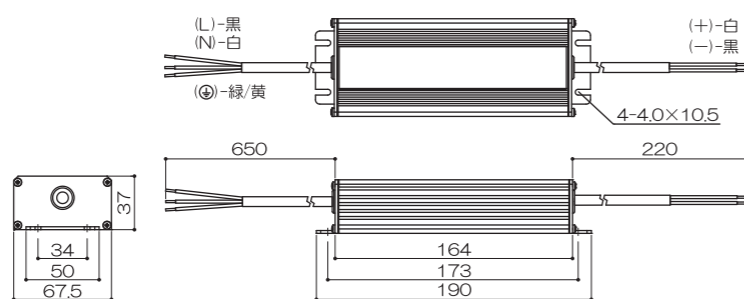

ELD2475H

PSE 適合 3年保証

75Wクラス
(24V)

接続負荷許容量
52W 以下

防塵・防水性能
IP67

入力電圧
AC100V/200V

対応製品例

LLC-200 ▶ P.11 - 12

- 入力電圧 (V) ⇒ AC100 / AC200
- 入力電流 (A) ⇒ ~0.9 / ~0.45
- 定格出力電圧 (V) ⇒ DC24
- 出力電流 (A) ⇒ ~2.2
- 出力電力 (W) ⇒ ~52
- 使用温度 (°C) ⇒ 5~40