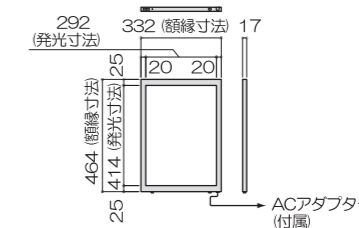

B2サイズ かぶせフレーム サイドライト

発光面照度 約3,200lx	本体厚 26mm	消費電力 約21W
重量 約12kg	入力電圧 DC24V ACアダプター	平均寿命 約40,000h