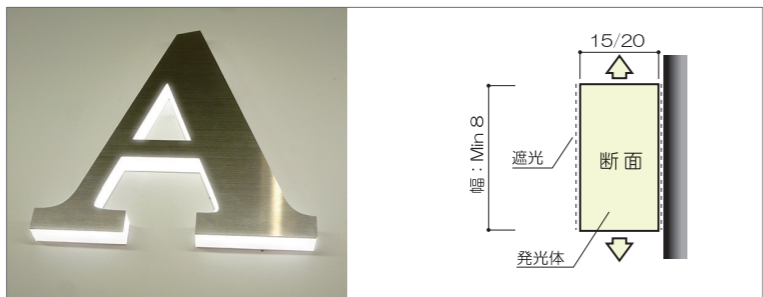

Sign

受注生産   カスタム設計   3年保証

SIS
LEDアクリル切文字サイン

中型～小型のサインに最適な薄型LEDアクリル切り文字サイン。
微細な加工を得意とする為、ロゴ形状を忠実に表現する事が可能です。
その他、大型・屋外向けチャンネルサイン等、ご要望に応じて、
発光方法・光源色・形状等   カスタム設計・製作承ります。

SIS・LEDアクリル切文字サイン									
電源電圧	DC24V入力（電源別置）								
光源	LED								
光源色	白色	電球色	赤	橙	黄	緑	エメラルド	青	各色
アクリル色	乳半		赤	橙	黄	緑	エメラルド	青	透明

前面発光

側面発光

背面発光

ストリート

点発光

R面発光 (R)

全面発光 (R)

前面発光
(テーパー)

裏板側面発光
(テーパー)

背面発光
(テーパー)

ストリート

R加工

テーパー加工