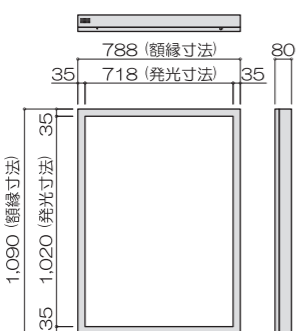

サイドライト方式

最も薄型発光方式です。
導光板を使用し、
光源を両サイドに置くことで、
ムラのない高品質な発光
を得られます。

バックライト方式

設置環境が明るい場所
に適しています。
シンプルな構造ながら、
光源がLEDのため、
FLコルトンより薄型です。

◆フレーム色事例

◆フレーム形状バリエーション事例

(LPI-Z100 シリーズのみ)

かぶせフレーム

ドアフレーム

◆LPI-Z100 シリーズ サイズ・形状 カスタム設計事例

B1サイズ かぶせフレーム サイドライト

発光面照度 約3,500lx	本体厚 35mm	消費電力 約53W
重量 約31kg	入力電圧 AC100V AC200V	平均寿命 約40,000h

B1サイズ ドアフレーム サイドライト

発光面照度 約3,500lx	本体厚 40mm	消費電力 約53W
重量 約33kg	入力電圧 AC100V AC200V	平均寿命 約40,000h

B1サイズ かぶせフレーム バックライト

発光面照度 約5,200lx	本体厚 80mm	消費電力 約62W
重量 約25kg	入力電圧 AC100V AC200V	平均寿命 約40,000h

B1サイズ ドアフレーム バックライト

発光面照度 約5,200lx	本体厚 87mm	消費電力 約62W
重量 約28kg	入力電圧 AC100V AC200V	平均寿命 約40,000h

A3サイズ かぶせフレーム サイドライト