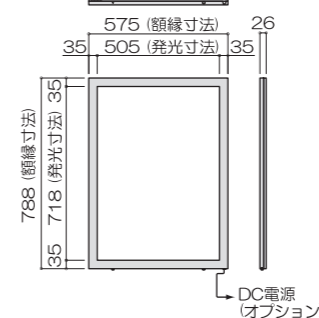

B2サイズ かぶせフレーム サイドライト

発光面照度 約3,200lx	本体厚 26mm	消費電力 約21W
重量 約12kg	入力電圧 DC24V ACアダプター	平均寿命 約40,000h