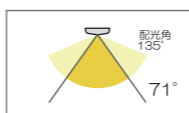

「バリエーションが豊富」

サイズ・発光色・明るさ（LEDピッチ）のバリエーションが
豊富で、様々な設計要件に対応できます。

LLE - 1 91 H - P10

1. 1 シリーズ: LLE-100
   2 ユニット長: 31/310
   61/610
   91/910
   121/1210
   151/1510
   181/1810

1. 3 発光色: L/電球色
   W/温白色
   H/白色
   N/昼白色
   D/昼光色

1. 4 LEDピッチ: 07/7
   10/10
   16/16.7
   25/25

d17mm × h4.4mm

6.8W / 910mm *

450Lm / 910mm *