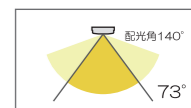

- 発光色： L/電球色
W/温白色
H/白色
N/昼白色

- LEDピッチ：12/12.5mm

- 給電側端子： C/コネクタ
P/DCフラグ

- 中継側端子： * / 無し
C/コネクタ

14.5W / 915mm

1,152Lm / 915mm

¥11,000 / 910mm*

電球色	3000K
温白色	3500K
白色	4000K
昼白色	5000K
昼光色	-