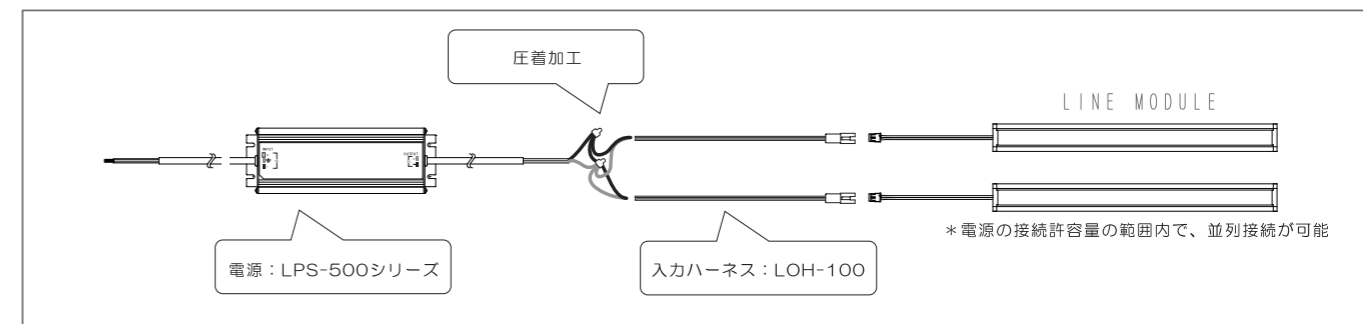

Line Light

3年保証

NEW

LINE MODULE

ラインモジュール LLE-Q700-10 シリーズ LLE-Q700S-10 シリーズ

最高水準の演色評価指数 (Ra)95のLED棚下照明器具。
本来の色を忠実に再現し、商品をナチュラルに鮮やかに照らします。
ハウジング形状は2種類 (標準タイプ/傾斜タイプ)、
発光色は4種類 (電球色/温白色/白色/昼白色)、
長さは60mmピッチでカスタム可能です。

LLE-Q7 91 S H-10 -C
1 2 3 4 5 6

d22mm × h8.3mm	d22mm × h8.8mm
18W / 910mm	
1,600lm / 910mm	
配光角165°	配光角170°
70°	70°
電球色 3000K 温白色 3500K 白色 4000K 昼白色 5000K 昼光色 -	
DC24V	

「自然な鮮やかさ」

高演色LEDを搭載し「太陽光・自然光」に近づけました。
商品本来の色をナチュラルに鮮やかに演出します。

「棚下照明」

棚下に違和感なく取付が出来る薄型形状、
棚奥まで照らせる傾斜タイプもラインナップ。
固定棚もちろん、可動棚にも対応できる様、
スライド機構のブラケットフックを採用しました。

「ラインコンセント対応可」*オプション対応

AC100Vラインコンセントに対応するACアダプター
(LPS-536AN) を用意しました。
給電側端子をDCプラグタイプ (-P) をご指定ください。

「カスタム可能な器具長・4種類の発光色」

器具長は、標準6サイズに加え、~1,810mmまで、60mm毎で
カスタム製作できます。
発光色は、電球色・温白色・白色・昼白色の4種類より選べます。

製品仕様

LLE-Q700-10/Q700S-10シリーズ・DC24V入力 (電源別置) タイプ						
品番	LLE-Q731 -10	LLE-Q761 -10	LLE-Q791 -10	LLE-Q7121 -10	LLE-Q7151 -10	LLE-Q7181 -10
ユニット長さ (mm)	310	610	910	1,210	1,510	1,810
2次側消費電力 (W)	6.0	12.0	18.0	24.0	30.0	36.0
1次側消費電力 (W)	6.7	13.4	20.0	26.7	33.4	40.0
全光束 (Lm)	533	1,067	1,600	2,133	2,667	3,200
色温度	電球色 (L) / 温白色 (W) / 白色 (H) / 昼白色 (N)					
演色性	Ra95					
1/2照度角 (°)	70					
使用温度 (°C)	-10 ~ 40 (氷結・結露なし)					
オプション	給電側端子: P 中継側端子: C 入力ハーネス: LOH-100 専用電源: LPS-500シリーズ 調光器					

対応可能ユニット長

LEDピッチ (mm)	ユニット長さ (mm)
10	250 / 310 / 370 / 430 / 490 / 550 / 610 / 670 / 730 / 790 / 850 / 910 / 970 / 1,030 / 1,090 / 1,150 / 1,210 / 1,270 / 1,330 / 1,390 / 1,450 / 1,510 / 1,570 / 1,630 / 1,690 / 1,750 / 1,810

外観

構成例