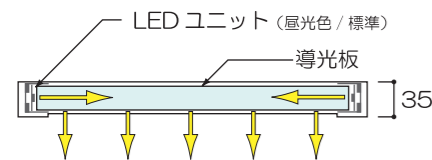

◆発光方式バリエーション事例

サイドライト方式