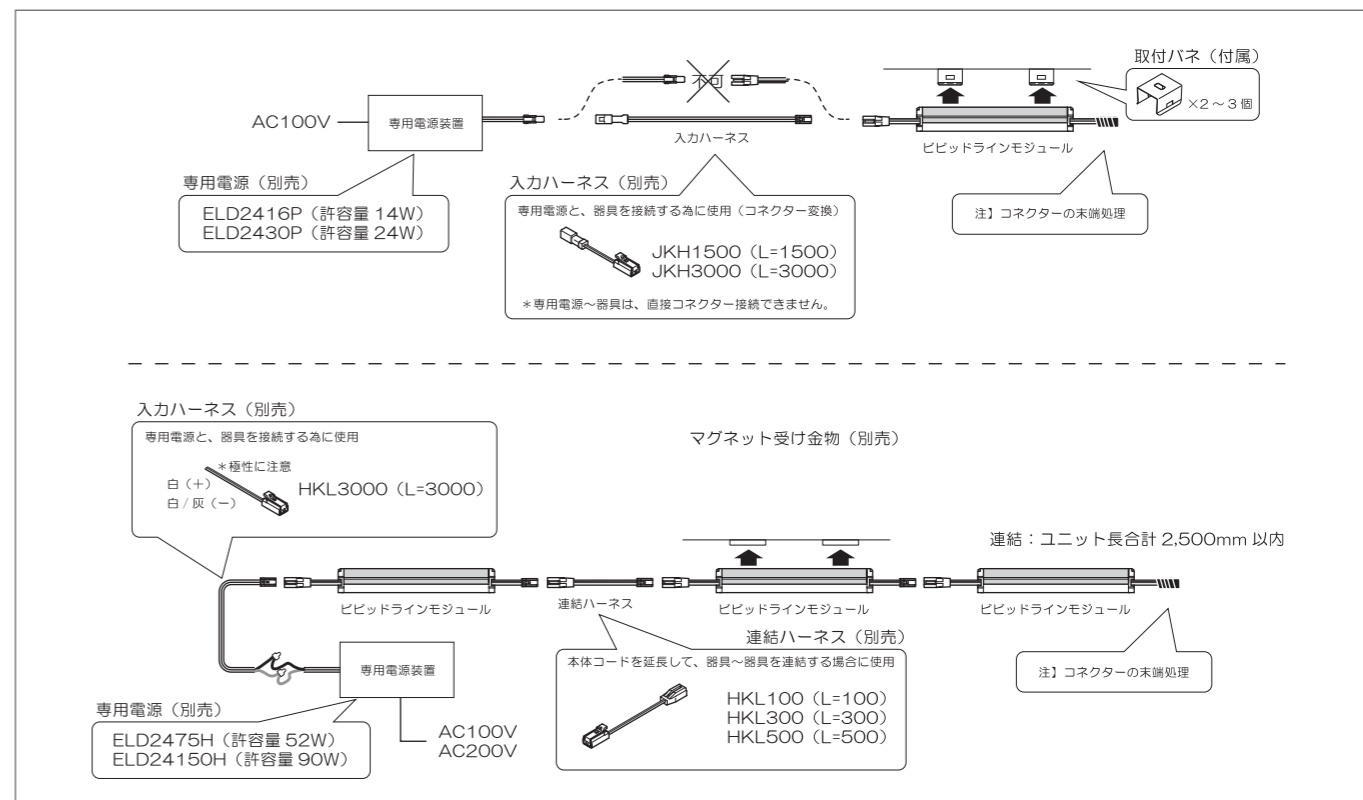

Vivid シリーズ

受注生産

3年保証

VIVID LINE MODULE

ビッドラインモジュール
LLC-200 シリーズ

高演色・高彩色・高コントラストのVivid LED搭載。
上質な光で、照射対象物を、より色鮮やかに演出します。

長さは8サイズをラインナップ。
発光色はVivid電球色・Vivid白色の2種類から選べます。

「高演色・高彩色・高コントラスト」

商品の色を忠実に見せることを目的とした高演色性能に加え、
どの色もより鮮やかに演出する事を目的とした高彩色性能。
また、木目調に関しても深みが増すことで、より上質な空間を
演出できます。

「Vivid電球色」

従来光源や通常の電球色LEDでは、白色系の商品が黄ばみ、
“白さ”が弱まる傾向がありました。
VIVID LINE MODULEは温かみのある電球色を表現しつつ、
“白さ”を強調し表現できます。

「棚下照明」

これまでニーズの多かったVividな光がラインモジュールで実現。
断面形状（d14.4mm×h14.2mm）のスリムなデザインが、さまざまな空間に
フィットします。発光部もLED特有のツブ感の無いやさしい光です。

LLC - 2 85 VL

1 シリーズ: LLC-200

2 全長: 10/103
30/303
50/503
85/853
100/1003
115/1153
125/1253
150/1503

3 発光色: VL/Vivid電球色
VH/Vivid白色

15.6W / 853mm

850Lm / 853mm

Vivid電球色 3200K相当
Vivid白色 4200K相当

専用電源 (DC24V)

製品仕様

LLC-200シリーズ・DC24V入カタイプ								
品番	LLC-210 VL/VH	LLC-230 VL/VH	LLC-250 VL/VH	LLC-285 VL/VH	LLC-2100 VL/VH	LLC-2115 VL/VH	LLC-2125 VL/VH	LLC-2150 VL/VH
全長 (mm)	103	303	503	853	1,003	1,153	1,253	1,503
2次側消費電力 (W)	1.6	5.4	9.1	15.6	18.4	21.2	23.1	27.7
1次側消費電力 (W)	1.9	6.3	10.5	18.0	21.2	24.4	26.6	31.9
全光束 (Lm)	100/109	300/326	500/543	850/924	1000/1087	1150/1250	1250/1359	1500/1630
色温度	Vivid電球色 (VL) / Vivid白色 (VH) *通常の電球色/白色とは、見え方が異なります。							
演色性	Ra96							
1/2照度角 (°)	76							
使用温度 (°C)	5 ~ 35 (氷結・結露なし)							
オプション	入カハーネス / 連結ハーネス / マグネット受け金物 / 専用電源							

外観

構成例