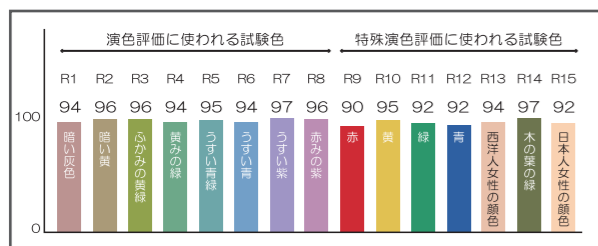

3 発光色: VL/Vivid電球色
VH/Vivid白色

15.6W / 853mm

850Lm / 853mm

Vivid電球色 3200K相当
Vivid白色 4200K相当

専用電源 (DC24V)

VIVID LINE MODULE (3200K / Ra96)

一般的なLED (3200K / Ra84)

製品仕様