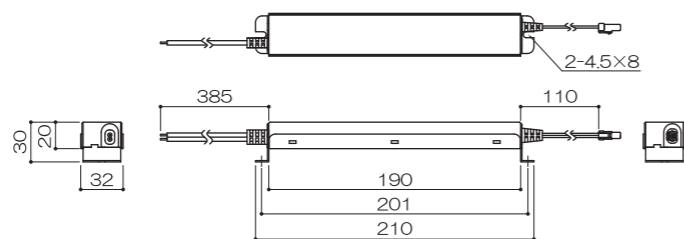

Power Supplies LLC-200 専用電源 製品ラインナップ

ELD2416P

PSE 適合 3年保証

16Wクラス
(24V)

接続負荷許容量
14W 以下

防塵・防水性能
-

入力電圧
AC100V

対応製品例

LLC-200 ▶ P.11 - 12

- 入力電圧 (V) ⇒ AC100
- 入力電流 (A) ⇒ ~0.28
- 定格出力電圧 (V) ⇒ DC24
- 出力電流 (A) ⇒ ~0.6
- 出力電力 (W) ⇒ ~14
- 使用温度 (°C) ⇒ 5~40