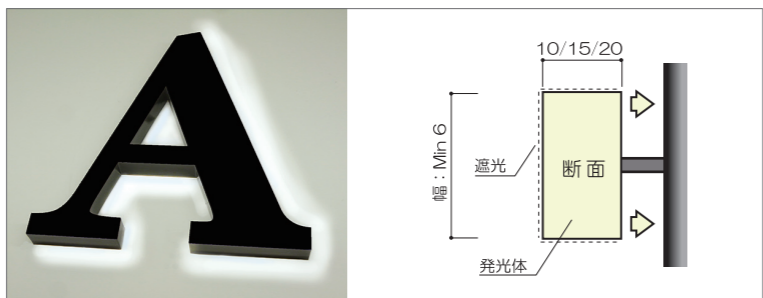

Sign

受注生産   カスタム設計   3年保証

SIS
LEDアクリル切文字サイン

中型～小型のサインに最適な薄型LEDアクリル切り文字サイン。
微細な加工を得意とする為、ロゴ形状を忠実に表現する事が可能です。
その他、大型・屋外向けチャンネルサイン等、ご要望に応じて、
発光方法・光源色・形状等   カスタム設計・製作承ります。

SIS・LEDアクリル切文字サイン									
電源電圧	DC24V入力（電源別置）								
光源	LED								
光源色	白色	電球色	赤	橙	黄	緑	エメラルド	青	各色
アクリル色	乳半		赤	橙	黄	緑	エメラルド	青	透明

前面発光

側面発光

背面発光

ストリート

点発光

R面発光 (R)

全面発光 (R)

前面発光
(テーパー)

裏板側面発光
(テーパー)

背面発光
(テーパー)

ストリート

R加工

テーパー加工