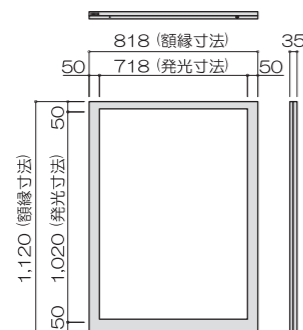

サイドライト方式

最も薄型発光方式です。
導光板を使用し、
光源を両サイドに置くことで、
ムラのない高品質な発光
を得られます。

バックライト方式

設置環境が明るい場所
に適しています。
シンプルな構造ながら、
光源がLEDのため、
FLコルトンより薄型です。

◆フレーム色事例

◆フレーム形状バリエーション事例

(LPI-Z100 シリーズのみ)

かぶせフレーム

ドアフレーム

◆LPI-Z100 シリーズ サイズ・形状 カスタム設計事例

B1サイズ かぶせフレーム サイドライト

発光面照度 約3,500lx	本体厚 35mm	消費電力 約53W
重量 約31kg	入力電圧 AC100V AC200V	平均寿命 約40,000h

B1サイズ ドアフレーム サイドライト

発光面照度 約3,500lx	本体厚 40mm	消費電力 約53W
重量 約33kg	入力電圧 AC100V AC200V	平均寿命 約40,000h