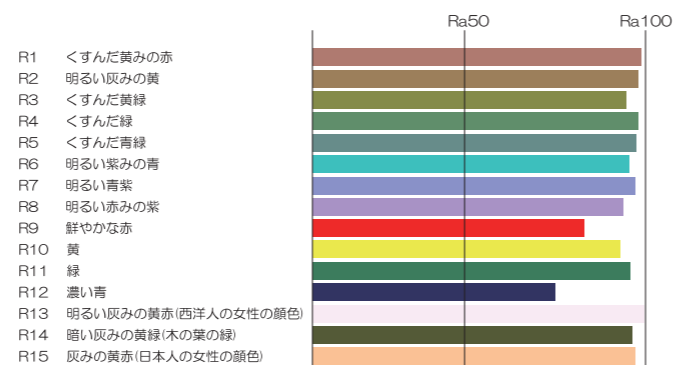

■LLE-Q700シリーズ 演色性能