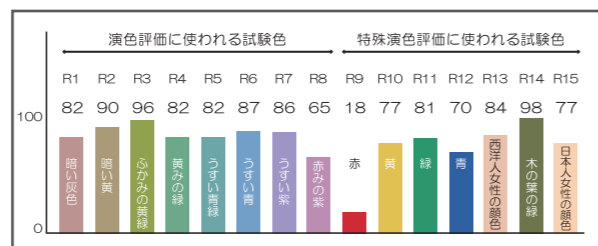

3 発光色: VL/Vivid電球色
VH/Vivid白色

15.6W / 853mm

850Lm / 853mm

Vivid電球色 3200K相当
Vivid白色 4200K相当

専用電源 (DC24V)

VIVID LINE MODULE (3200K / Ra96)

一般的なLED (3200K / Ra84)

製品仕様