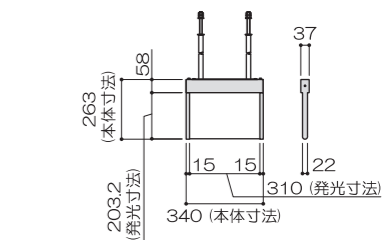

W300mmタイプ・三方フレーム サイドライト

発光面照度 約3,700lx	消費電力 約7.8W	重量 約3.1kg	入力電圧 AC100V AC200V