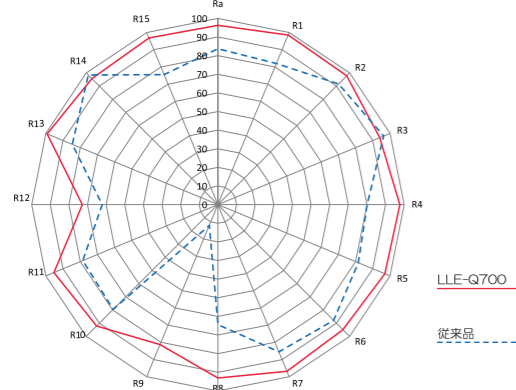

「カスタム可能な器具長・4種類の発光色」

器具長は、標準6サイズに加え、~1,810mmまで、60mm毎で
カスタム製作できます。
発光色は、電球色・温白色・白色・昼白色の4種類より選べます。

■LLE-Q700シリーズ 演色性能 従来品比較