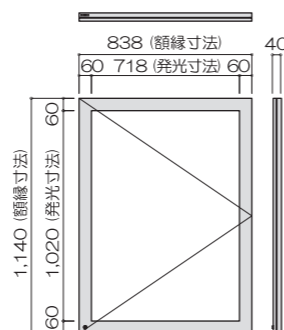

ドアフレーム

◆LPI-Z100 シリーズ サイズ・形状 カスタム設計事例

B1サイズ かぶせフレーム サイドライト

発光面照度 約3,500lx	本体厚 35mm	消費電力 約53W
重量 約31kg	入力電圧 AC100V AC200V	平均寿命 約40,000h

B1サイズ ドアフレーム サイドライト

発光面照度 約3,500lx	本体厚 40mm	消費電力 約53W
重量 約33kg	入力電圧 AC100V AC200V	平均寿命 約40,000h