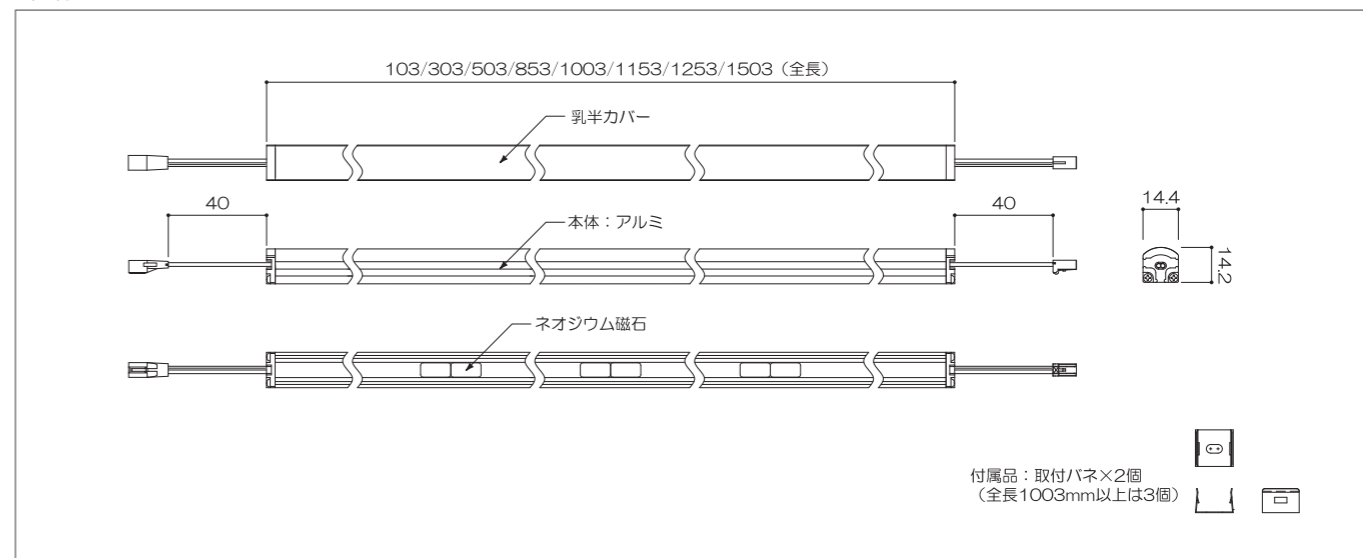

Vivid シリーズ

受注生産

3年保証

VIVID LINE MODULE

ビッドラインモジュール
LLC-200 シリーズ

高演色・高彩色・高コントラストのVivid LED搭載。
上質な光で、照射対象物を、より色鮮やかに演出します。

長さは8サイズをラインナップ。
発光色はVivid電球色・Vivid白色の2種類から選べます。

「高演色・高彩色・高コントラスト」

商品の色を忠実に見せることを目的とした高演色性能に加え、
どの色もより鮮やかに演出する事を目的とした高彩色性能。
また、木目調に関しても深みが増すことで、より上質な空間を
演出できます。

「Vivid電球色」

従来光源や通常の電球色LEDでは、白色系の商品が黄ばみ、
“白さ”が弱まる傾向がありました。
VIVID LINE MODULEは温かみのある電球色を表現しつつ、
“白さ”を強調し表現できます。

「棚下照明」

これまでニーズの多かったVividな光がラインモジュールで実現。
断面形状（d14.4mm×h14.2mm）のスリムなデザインが、さまざまな空間に
フィットします。発光部もLED特有のツブ感の無いやさしい光です。

LLC - 2 85 VL

1 シリーズ: LLC-200

2 全長: 10/103
30/303
50/503
85/853
100/1003
115/1153
125/1253
150/1503

3 発光色: VL/Vivid電球色
VH/Vivid白色

15.6W / 853mm

850Lm / 853mm

Vivid電球色 3200K相当
Vivid白色 4200K相当

専用電源 (DC24V)

製品仕様

LLC-200シリーズ・DC24V入カタイプ								
品番	LLC-210 VL/VH	LLC-230 VL/VH	LLC-250 VL/VH	LLC-285 VL/VH	LLC-2100 VL/VH	LLC-2115 VL/VH	LLC-2125 VL/VH	LLC-2150 VL/VH
全長 (mm)	103	303	503	853	1,003	1,153	1,253	1,503
2次側消費電力 (W)	1.6	5.4	9.1	15.6	18.4	21.2	23.1	27.7
1次側消費電力 (W)	1.9	6.3	10.5	18.0	21.2	24.4	26.6	31.9
全光束 (Lm)	100/109	300/326	500/543	850/924	1000/1087	1150/1250	1250/1359	1500/1630
色温度	Vivid電球色 (VL) / Vivid白色 (VH) *通常の電球色/白色とは、見え方が異なります。							
演色性	Ra96							
1/2照度角 (°)	76							
使用温度 (°C)	5 ~ 35 (氷結・結露なし)							
オプション	入カハーネス / 連結ハーネス / マグネット受け金物 / 専用電源							

外観

構成例