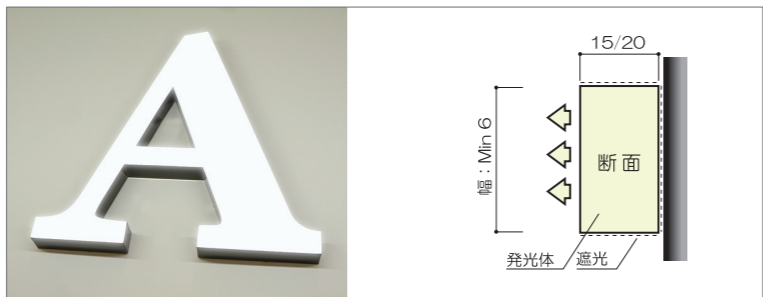

SIS・LEDアクリル切文字サイン									
電源電圧	DC24V入力（電源別置）								
光源	LED								
光源色	白色	電球色	赤	橙	黄	緑	エメラルド	青	各色
アクリル色	乳半		赤	橙	黄	緑	エメラルド	青	透明

前面発光

側面発光