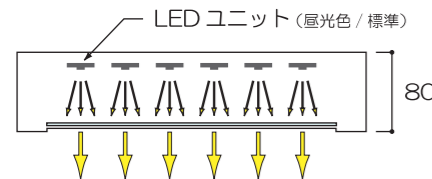

サイドライト方式

最も薄型発光方式です。
導光板を使用し、
光源を両サイドに置くことで、
ムラのない高品質な発光
を得られます。

バックライト方式

設置環境が明るい場所
に適しています。
シンプルな構造ながら、
光源がLEDのため、
FLコルトンより薄型です。

◆フレーム色事例

◆フレーム形状バリエーション事例

(LPI-Z100 シリーズのみ)

かぶせフレーム