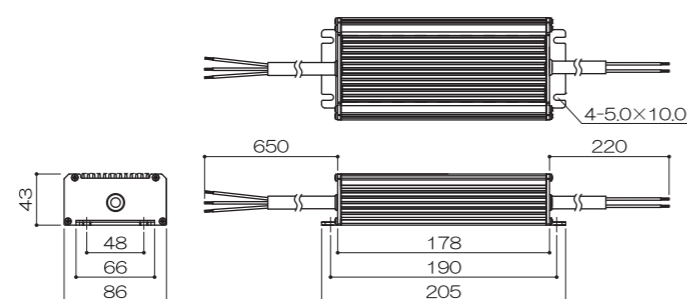

ELD24150H

PSE 適合 3年保証

150Wクラス
(24V)

接続負荷許容量
90W 以下

防塵・防水性能
IP67

入力電圧
AC100V/200V

対応製品例

LLC-200 ▶ P.11 - 12

- 入力電圧 (V) ⇒ AC100 / AC200
- 入力電流 (A) ⇒ ~1.0 / ~0.5
- 定格出力電圧 (V) ⇒ DC24
- 出力電流 (A) ⇒ ~3.8
- 出力電力 (W) ⇒ ~90
- 使用温度 (°C) ⇒ 5~40

保証について

- 本カタログに記載されている製品の保証期間は、製品により 1 年間～3 年間です。
  記載製品において、**3年保証** マーク付の製品の保証期間は 3 年間、
  その他の製品は 1 年間となります。
  * 保証の対象期間は納入日からの起算となります。
  * 保証の例外：24 時間連続使用等、1 日 20 時間以上の長時間使用の場合は、上記の半分の期間とします。

- 保証書が必要な場合は、弊社窓口までお申し入れください。
- 納入仕様書・取扱説明書・貼付ラベル等の注意書に従った施工・使用状態で、保証期間内に故障した場合は、製品の無償提供を行います。納入日を特定できるものを添えて、弊社窓口までお申し入れください。
- 保証期間内でも次の場合には有償とさせていただきます。
  - 施工時の誤った取扱い、及び乱暴な取扱いにより生じた故障
  - 使用温度・湿度範囲を超える条件や特に過酷な環境条件での使用による故障
  - 電源の入力異常、他の機器による電磁波の影響による故障
  - 取付下地等の不良に起因する故障
  - 不可抗力による故障（物体の飛来、衝突、人的損傷 等）
  - 火災、水害、地震、落雷、その他天変地異に起因する故障

LED の特性上、発光色・明るさに多少のバラツキがあります。
記載されている各種スペックは、測定事例または代表値であり、保証値ではありません。
灯具・電源は通電中は発熱を伴います。放熱を考慮し周囲温度が、製品仕様範囲内に納まる様に、ご使用してください。
保護等級 IP00 は、初期性能を示すものです。使用環境により、性能低下が早まる場合があります。

記載されている内容については、2021 年 6 月現在の情報です。
仕様については品質向上のため、予告なく変更する事があります。

吉忠マネキン株式会社

<https://yoshichu-m.co.jp>

本社 〒604-8691 京都市中京区御池通高倉西入錦屋町 525
吉忠本社ビル 6F
TEL (075)241-7551 FAX (075)241-7581

東京 〒108-0022 東京都港区海岸 3-9-15 LOOP-X 12F TEL (03)5427-3430 FAX (03)5427-3431
大阪 〒550-0013 大阪市西区新町 1-17-5 信栄商会ビル 4F TEL (06)6535-8703 FAX (06)6535-8704
福岡 〒810-0802 福岡市博多区中洲中島町 2-3 福岡フジランドビル 9F TEL (092)282-3690 FAX (092)282-2015

TEL FAX TEL FAX TEL FAX
札幌 (011)221-1751 (011)221-1753 仙台 (022)261-3451 (022)261-3453 名古屋 (052)771-6571 (052)776-6327
金沢 (076)240-1172 (076)249-7056 京都 (075)241-7561 (075)241-7539 広島 (082)502-7001 (082)224-6223
鹿児島 (099)803-2026 (099)803-2026

東京アトリエ 〒272-0002 千葉県市川市二俣新町 13-3 4F TEL (047)328-6771 FAX (047)327-6556
京都アトリエ 〒621-0013 京都府亀岡市大井町並河 2-22-3 TEL (0771)22-5638 FAX (0771)22-5662