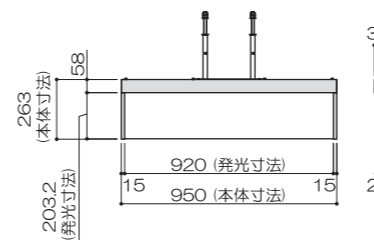

◆LPI-Z200 シリーズ サイズ・形状 カスタム設計事例

W900mmタイプ・三方フレーム サイドライト

発光面照度 約3,700lx	消費電力 約23.5W	重量 約7.6kg	入力電圧 AC100V AC200V