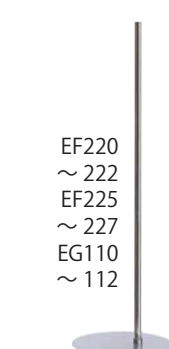

■SLENDER BODY Young Men's

EG 110

EG 112

Chest 890
Waist 690
Hip 850
Height 810
首径 Φ 97
FRP/ラッカー塗装

BODY Parts

ボディパーツ etc.

■ヘッドパーツ

標準ヘッドキャップ

EF223~230
EF240~244
NEF220~222
NEF225~228

H22
Φ 80mm

オプションヘッドパーツ

H23 ● H24
※顔の向きを変えることができます。

EG110・112
EG113・114
NEG110~112

H1
Φ 97mm

H25 ●

EG119~121
NEG115~118

H2
Φ 107mm

H26 ●
※顔の向きを変えることができます。

■スタンド

S2
Width 350
Depth 175
Height 400
支柱 Φ 19.1

NEC100
~ 102

S29
Width 275
Depth 275
Height 600
~ 800

NEC120
~ 122
NEC140
~ 142

S30
Width 275
Depth 275
Height 700
~ 1000

S28
Width 340
Depth 340
Height 1135
~ 1800

EF220
~ 222
EF225
~ 227
EG110
~ 112

S27
Width 360
Depth 360
Height 1100
支柱 Φ 25.4

S31
Width 300
Depth 300
Height 750
支柱 Φ 19.1

Kid's専用
オプションスタンド
子供用ボディは
リフトスタンド
だけでなく差し
込み式スタンド
S31も使用でき
ます。
左右脚どちらに
も差し込むこと
ができます。