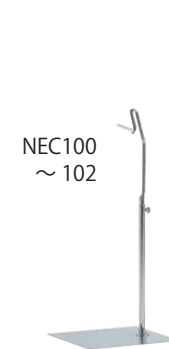

■SLENDER BODY Young Men's

EG 110

EG 112

Chest 890
Waist 690
Hip 850
Height 810
首径 Φ 97
FRP/ラッカー塗装

BODY Parts

ボディパーツ etc.

■ヘッドパーツ

標準ヘッドキャップ

H2
Φ 107mm

H26 ●
※顔の向きを変えることができます。

■スタンド

S2
Width 350
Depth 175
Height 400
支柱 Φ 19.1

NEC100
~ 102

S29
Width 275
Depth 275
Height 600
~ 800

NEC120
~ 122
NEC140
~ 142

S30
Width 275
Depth 275
Height 700
~ 1000

S28
Width 340
Depth 340
Height 1135
~ 1800

EF220
~ 222
EF225
~ 227
EG110
~ 112

S27
Width 360
Depth 360
Height 1100
支柱 Φ 25.4

S31
Width 300
Depth 300
Height 750
支柱 Φ 19.1

Kid's専用
オプションスタンド
子供用ボディは
リフトスタンド
だけでなく差し
込み式スタンド
S31も使用でき
ます。
左右脚どちらに
も差し込むこと
ができます。