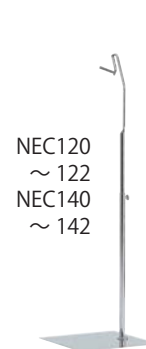

BUSTUP・FAMILY・SLENDER

バストアップボディ etc.

■BUSTUP BODY

EF 243 ●

EF 244 ●

Bust 830
Waist 590
Height 520
首径 Φ 80
FRP/ラッカー塗装

■BUSTUP BODY

EF 240 ●

■SLENDER BODY Young Men's

EG 110

EG 112

Chest 890
Waist 690
Hip 850
Height 810
首径 Φ 97
FRP/ラッカー塗装

BODY Parts

ボディパーツ etc.

■ヘッドパーツ

標準ヘッドキャップ

H2
Φ 107mm

H26 ●
※顔の向きを変えることができます。

■スタンド

S2
Width 350
Depth 175
Height 400
支柱 Φ 19.1

NEC100
~ 102

S29
Width 275
Depth 275
Height 600
~ 800

NEC120
~ 122
NEC140
~ 142

S30
Width 275
Depth 275
Height 700
~ 1000

S28
Width 340
Depth 340
Height 1135
~ 1800

EF220
~ 222
EF225
~ 227
EG110
~ 112

S27
Width 360
Depth 360
Height 1100
支柱 Φ 25.4

S31
Width 300
Depth 300
Height 750
支柱 Φ 19.1

Kid's専用
オプションスタンド
子供用ボディは
リフトスタンド
だけでなく差し
込み式スタンド
S31も使用でき
ます。
左右脚どちらに
も差し込むこと
ができます。