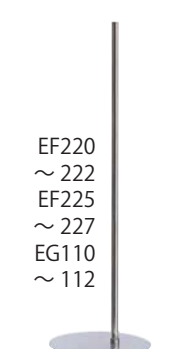

### ■スタンド

S2  
Width 350  
Depth 175  
Height 400  
支柱 Φ 19.1

NEC100  
~ 102

S29  
Width 275  
Depth 275  
Height 600  
~ 800

NEC120  
~ 122  
NEC140  
~ 142

S30  
Width 275  
Depth 275  
Height 700  
~ 1000

S28  
Width 340  
Depth 340  
Height 1135  
~ 1800

EF220  
~ 222  
EF225  
~ 227  
EG110  
~ 112

S27  
Width 360  
Depth 360  
Height 1100  
支柱 Φ 25.4

S31  
Width 300  
Depth 300  
Height 750  
支柱 Φ 19.1