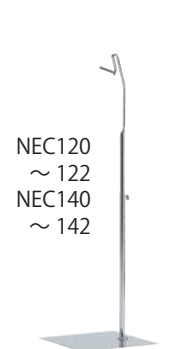

### ■SLENDER BODY Young Men's

EG 110

EG 112

Chest 890  
Waist 690  
Hip 850  
Height 810  
首径 Φ 97  
FRP/ラッカー塗装

### ■スタンド

S2  
Width 350  
Depth 175  
Height 400  
支柱 Φ 19.1

NEC100  
~ 102

S29  
Width 275  
Depth 275  
Height 600  
~ 800

NEC120  
~ 122  
NEC140  
~ 142

S30  
Width 275  
Depth 275  
Height 700  
~ 1000

S28  
Width 340  
Depth 340  
Height 1135  
~ 1800

EF220  
~ 222  
EF225  
~ 227  
EG110  
~ 112

S27  
Width 360  
Depth 360  
Height 1100  
支柱 Φ 25.4

S31  
Width 300  
Depth 300  
Height 750  
支柱 Φ 19.1