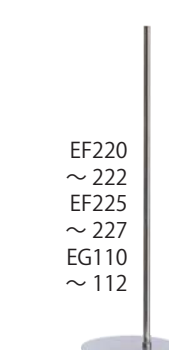

Bust 820
Waist 600
Hip 890
Height 800
首径 Φ 80
FRP/ラッカー塗装

■SLENDER BODY Young Men's

EG 110

EG 112

Chest 890
Waist 690
Hip 850
Height 810
首径 Φ 97
FRP/ラッカー塗装

BODY Parts

ボディパーツ etc.

■ヘッドパーツ

標準ヘッドキャップ

EF223~230
EF240~244
NEF220~222
NEF225~228

H22
Φ 80mm

オプションヘッドパーツ

H23 ● H24
※顔の向きを変えることができます。

EG110・112
EG113・114
NEG110~112

H1
Φ 97mm

H25 ●

EG119~121
NEG115~118

H2
Φ 107mm

H26 ●
※顔の向きを変えることができます。

■スタンド

S2
Width 350
Depth 175
Height 400
支柱 Φ 19.1

NEC100
~ 102

S29
Width 275
Depth 275
Height 600
~ 800

NEC120
~ 122
NEC140
~ 142

S30
Width 275
Depth 275
Height 700
~ 1000

S28
Width 340
Depth 340
Height 1135
~ 1800

EF220
~ 222
EF225
~ 227
EG110
~ 112

S27
Width 360
Depth 360
Height 1100
支柱 Φ 25.4

S31
Width 300
Depth 300
Height 750
支柱 Φ 19.1