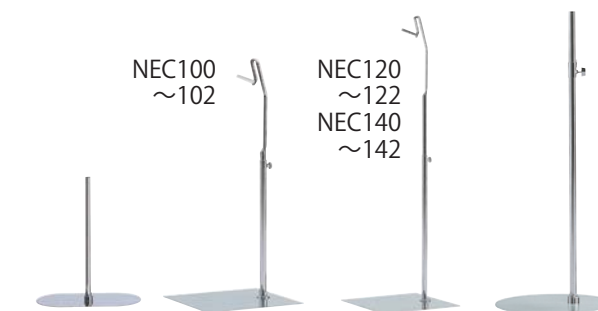

FAMILY BODY Kid's

ファミリーボディ 子供

■100(3歳)

Bust 590
Waist 520
Height 320
首径 φ 70

■120(7歳)

Bust 660
Waist 560
Height 370
首径 φ 75

Bust 590
Waist 520
Hip 610
Height 480
首径 φ 70

Bust 660
Waist 560
Hip 660
Height 560
首径 φ 75

Bust 590
Waist 520
Hip 610
Height 860
Heel 10
首径 φ 70

Bust 660
Waist 560
Hip 660
Height 1040
Heel 10
首径 φ 75

Bust 590
Waist 520
Hip 610
Height 1010
Heel 10

Bust 660
Waist 560
Hip 660
Height 1210
Heel 10

FAMILY BODY Kid's

ファミリーボディ 子供

■140(12歳)

Bust 730
Waist 600
Height 420
首径 φ 80

Bust 730
Waist 600
Hip 720
Height 630
首径 φ 80

Bust 730
Waist 600
Hip 720
Height 1240
Heel 10
首径 φ 80

Bust 730
Waist 600
Hip 720
Height 1410
Heel 10

■標準ヘッドキャップ スチール/クロームメッキ

■オプションヘッドパーツ

エッグヘッド FRP/ラッカー塗装

ガールズ FRP/ラッカー塗装

ボーイズ FRP/ラッカー塗装

FRP/ラッカー塗装
可動腕/木調プラスチック製

■Kid'sスタンド&オプション

S2

Width 350
Depth 175
Height 400
支柱 φ 19.1

S29

Width 275
Depth 275
Height 600
~ 800

S30

Width 275
Depth 275
Height 700
~ 1000

S31

Width 300
Depth 300
Height 750
支柱 φ 19.1