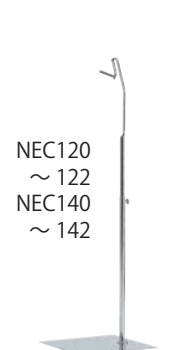

Bust 820
Waist 600
Hip 890
Height 800
首径 Φ 80
FRP/ラッカー塗装

■SLENDER BODY Young Men's

EG 110

EG 112

Chest 890
Waist 690
Hip 850
Height 810
首径 Φ 97
FRP/ラッカー塗装

BODY Parts

ボディパーツ etc.

■ヘッドパーツ

標準ヘッドキャップ

EF223~230
EF240~244
NEF220~222
NEF225~228

H22
Φ 80mm

オプションヘッドパーツ

H23 ● H24
※顔の向きを変えることができます。

EG110・112
EG113・114
NEG110~112

H1
Φ 97mm

H25 ●

EG119~121
NEG115~118

H2
Φ 107mm

H26 ●
※顔の向きを変えることができます。

■スタンド

S2
Width 350
Depth 175
Height 400
支柱 Φ 19.1

NEC100
~ 102

S29
Width 275
Depth 275
Height 600
~ 800

NEC120
~ 122
NEC140
~ 142

S30
Width 275
Depth 275
Height 700
~ 1000

S28
Width 340
Depth 340
Height 1135
~ 1800

EF220
~ 222
EF225
~ 227
EG110
~ 112

S27
Width 360
Depth 360
Height 1100
支柱 Φ 25.4

S31
Width 300
Depth 300
Height 750
支柱 Φ 19.1