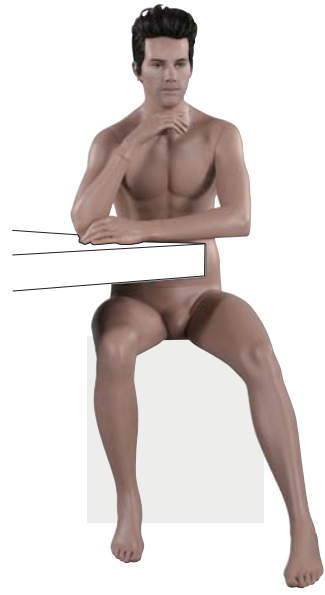

SH14

SOJOURNERS-HOMME シリーズ (SH20 のぞく) はサイドパイプも使用できます。

SOJOURNERS-HOMME

SH14 Arthu

Height 186.5cm
Chest 90.0cm
Waist 85.0cm
Hip 88.0cm
靴サイズ 25.0cm
スタンド [R][S]

SH20 Arthu ■

Height 136.0cm
Chest 99.0cm
Waist 89.0cm
Hip 96.0cm
靴サイズ 25.0cm
座面高 45.0cm

Chad

CD1 Chad ■

Height 188.0cm
Chest 102.0cm
Waist 74.0cm
Hip 87.0cm
靴サイズ 25.5cm
スタンド [R][S]

CD2 Chad ■

Height 188.0cm
Chest 102.0cm
Waist 74.0cm
Hip 87.0cm
靴サイズ 25.5cm
スタンド [R][S]

CD3 Chad ●

Height 188.0cm
Chest 102.0cm
Waist 74.0cm
Hip 87.0cm
靴サイズ 25.5cm
スタンド [R][S]

CD1

Chad/BOX シリーズはサイドパイプも使用できます。

FELIX

FE1 Felix

Height 188.0cm
Chest 95.0cm
Waist 78.0cm
Hip 94.0cm
靴サイズ 27.5cm
スタンド [R][S]

FE2 Dean

Height 189.5cm
Chest 97.0cm
Waist 78.0cm
Hip 94.0cm
靴サイズ 27.5cm
スタンド [R][S]