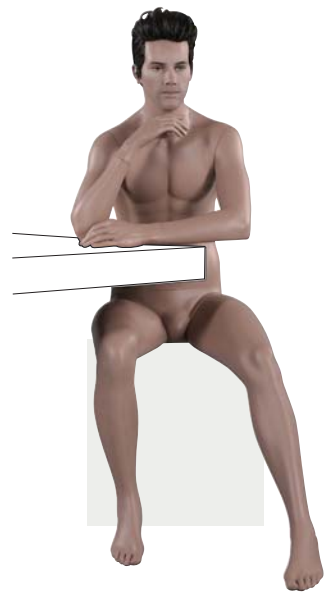

SH14

SOJOURNERS-HOMME シリーズ (SH20 のぞく) はサイドパイプも使用できます。

SOJOURNERS-HOMME

SH14 Arthu

Height 186.5cm
Chest 90.0cm
Waist 85.0cm
Hip 88.0cm
靴サイズ 25.0cm
スタンド [R][S]

SH20 Arthu ■

Height 136.0cm
Chest 99.0cm
Waist 89.0cm
Hip 96.0cm
靴サイズ 25.0cm
座面高 45.0cm

Chad

CD1 Chad ■

Height 188.0cm
Chest 102.0cm
Waist 74.0cm
Hip 87.0cm
靴サイズ 25.5cm
スタンド [R][S]

CD2 Chad ■

Height 188.0cm
Chest 102.0cm
Waist 74.0cm
Hip 87.0cm
靴サイズ 25.5cm
スタンド [R][S]

CD3 Chad ●

Height 188.0cm
Chest 102.0cm
Waist 74.0cm
Hip 87.0cm
靴サイズ 25.5cm
スタンド [R][S]

CD1

Chad/BOX シリーズはサイドパイプも使用できます。

FELIX

FE1 Felix

Height 188.0cm
Chest 95.0cm
Waist 78.0cm
Hip 94.0cm
靴サイズ 27.5cm
スタンド [R][S]

FE2 Dean

Height 189.5cm
Chest 97.0cm
Waist 78.0cm
Hip 94.0cm
靴サイズ 27.5cm
スタンド [R][S]