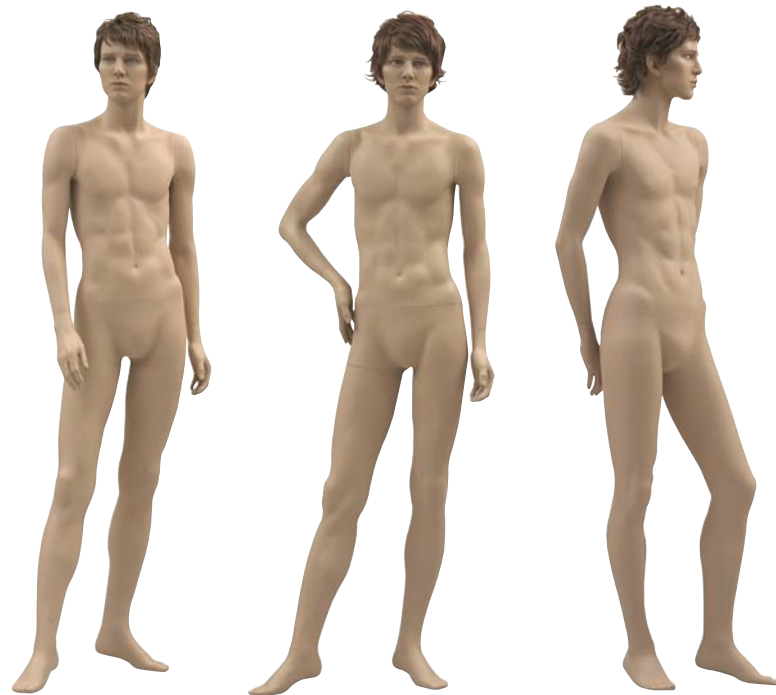

Flamme HOMME

OG1
Height 180.5cm
Chest 81.0cm
Waist 67.0cm
Hip 88.5cm
靴サイズ 26.0cm
スタンド [F][S]

OG2 ■
Height 181.0cm
Chest 83.0cm
Waist 65.0cm
Hip 88.5cm
靴サイズ 26.0cm
スタンド [F][S]

OG3
Height 181.0cm
Chest 83.0cm
Waist 65.0cm
Hip 88.5cm
靴サイズ 26.0cm
スタンド [F][S]

Flamme HOMME シリーズはサイドパイプも使用できます。