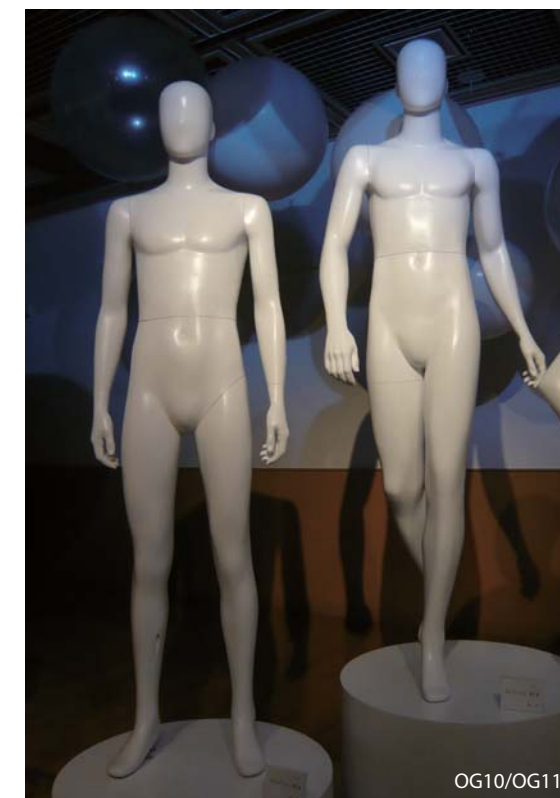

ANM1

ANIMAシリーズはリフト、サイド、フットスタンドが使用できます。

**RG47 ●**

Height 184.0cm  
Chest 91.0cm  
Waist 76.0cm  
Hip 91.0cm  
靴サイズ 26.5cm  
スタンド [E][S]

PROTO MENシリーズはサイドパイプも使用できます。

## Chiffon

**OG10 ●**

Height 182.5cm  
Chest 89.0cm  
Waist 79.0cm  
Hip 86.0cm  
靴サイズ 24.5cm  
スタンド [E][S][L]

**OG11 ●**

Height 182.0cm  
Chest 90.0cm  
Waist 76.0cm  
Hip 90.0cm  
靴サイズ 24.5cm  
スタンド [E][S][L]