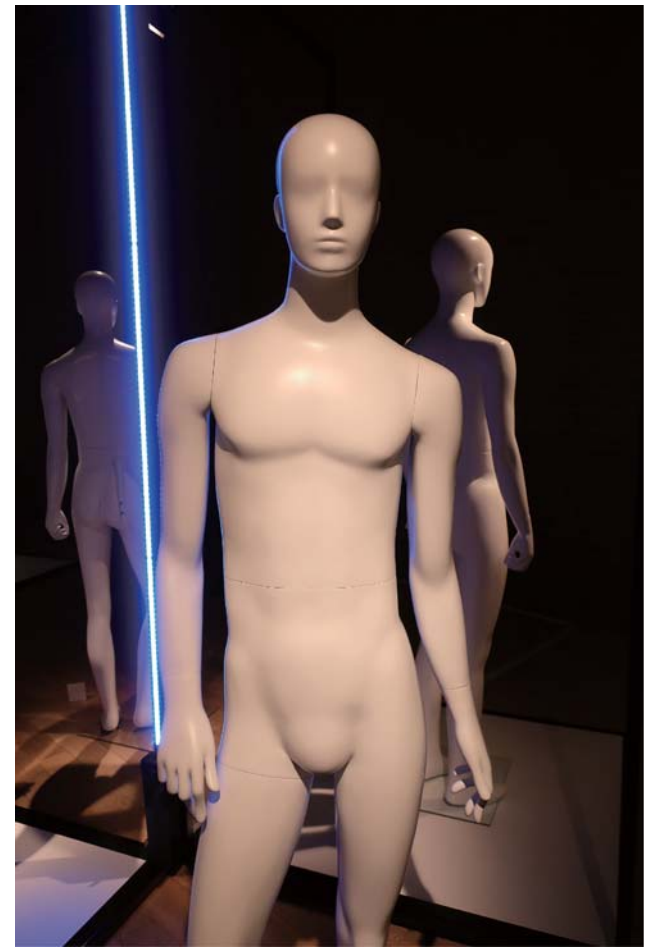

8
EIGHT MEN

Men's *Romana*

OG50 ●
 Height 186.0cm
 Chest 93.0cm
 Waist 73.0cm
 Hip 90.5cm
 Heel 1.5cm
 靴サイズ 26.0cm
 スタンド F|S|L

OG51 ●
 Height 185.0cm
 Chest 92.5cm
 Waist 73.5cm
 Hip 90.0cm
 Heel 1.5cm
 靴サイズ 26.0cm
 スタンド F|S|L

OG52 ●
 Height 180.0cm
 Chest 92.5cm
 Waist 73.5cm
 Hip 90.0cm
 Heel 1.5cm
 靴サイズ 26.0cm
 スタンド F|S|L

OG53 ●
 Height 185.0cm
 Chest 92.5cm
 Waist 73.5cm
 Hip 90.0cm
 Heel 1.5cm
 靴サイズ 26.0cm
 スタンド F|S|L

OG51A ●
 Height 185.0cm
 Chest 92.5cm
 Waist 73.5cm
 Hip 90.0cm
 Heel 1.5cm
 靴サイズ 26.0cm
 スタンド F|S|L

OG52A ●
 Height 180.0cm
 Chest 92.5cm
 Waist 73.5cm
 Hip 90.0cm
 Heel 1.5cm
 靴サイズ 26.0cm
 スタンド F|S|L

OG53A ●
 Height 185.0cm
 Chest 92.5cm
 Waist 73.5cm
 Hip 90.0cm
 Heel 1.5cm
 靴サイズ 26.0cm
 スタンド F|S|L