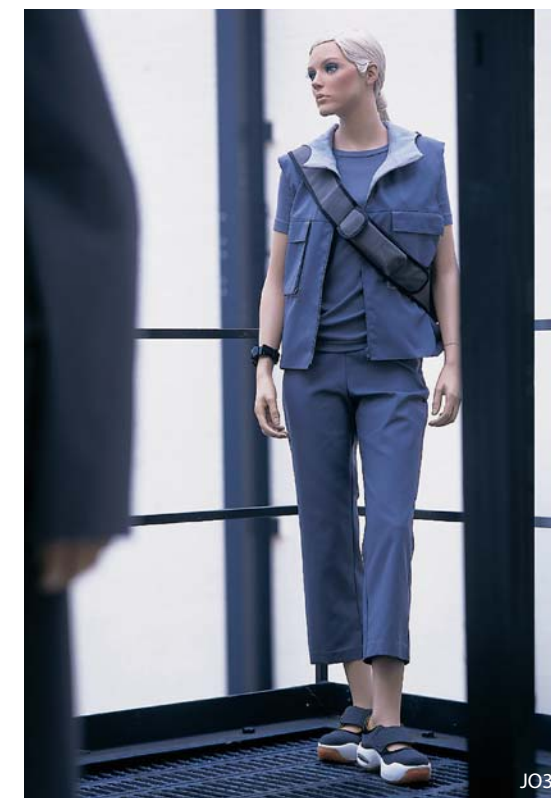

JO3

JOシリーズはサイドパイプ・ヒップパイプも使用できます。