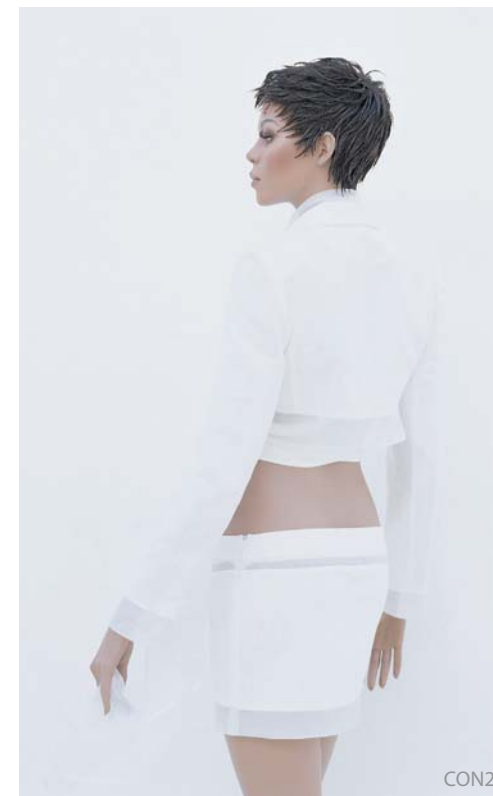

CON2

POSITIONS/Anne/Contrast (CON6のぞく) シリーズはサイドパイプ・ヒップパイプも使用できます。