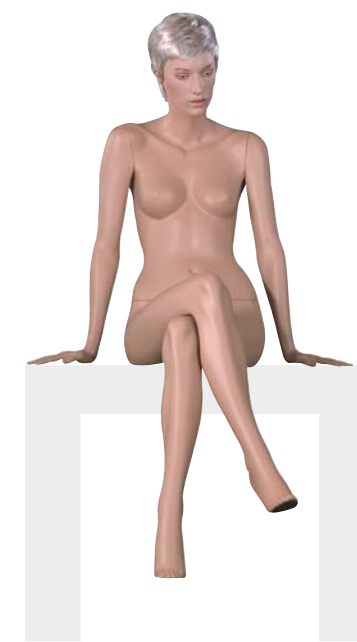

ASE9/ASE10

ASE1・6・13はサイドパイプ・ヒップパイプも使用できます。
ASE7・10はサイドパイプも使用できます。

SECRETS

ASE1 Tillie
Height 182.0cm 右手高 98.0cm
Bust 82.0cm
Waist 63.0cm
Hip 90.0cm
Heel 10.0cm
靴サイズ 26.5cm
スタンド

ASE6 Valentyna
Height 184.5cm
Bust 82.5cm
Waist 63.0cm
Hip 92.5cm
Heel 10.0cm
靴サイズ 26.5cm
スタンド

ASE13 Tillie
Height 185.0cm
Bust 83.0cm
Waist 63.5cm
Hip 92.5cm
Heel 10.0cm
靴サイズ 26.5cm
スタンド

ASE11 Hanna
Height 131.5cm 幅(手~足) 106.5cm
Bust 80.0cm
Waist 62.5cm
Hip 95.0cm
Heel 10.0cm
靴サイズ 26.5cm
座面高 45.0cm

ASE7 Martha
Height 159.5cm 座面高 75.0cm
Bust 81.5cm 幅(手~足) 106.5cm
Waist 61.5cm
Hip 96.0cm
Heel 10.0cm
靴サイズ 26.5cm
スタンド

ASE10 Tillie
Height 181.0cm
Bust 83.0cm
Waist 64.5cm
Hip 90.0cm
Heel 10.0cm
靴サイズ 26.5cm
スタンド

ASE5 Martha
Height 130.0cm
Bust 83.0cm
Waist 62.5cm
Hip 96.0cm
Heel 10.0cm
靴サイズ 26.5cm
座面高 45.0cm

ASE8 Hanna
Height 131.5cm 幅(手~手) 94.5cm
Bust 80.0cm
Waist 62.5cm
Hip 95.0cm
Heel 10.0cm
靴サイズ 26.5cm
座面高 45.0cm