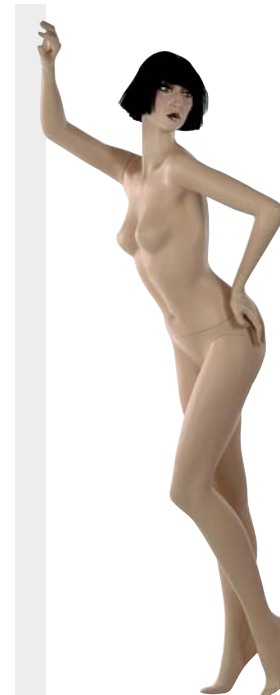

## Coco

**COC1**  
Height 183.0cm  
Bust 83.0cm  
Waist 62.0cm  
Hip 93.0cm  
Heel 11.0cm  
靴サイズ 25.5cm  
スタンド [R][S][H]

**COC2**  
Height 175.0cm  
Bust 83.0cm  
Waist 61.0cm  
Hip 88.0cm  
Heel 11.0cm  
靴サイズ 25.5cm  
スタンド [R][S][H]

## BOX

**BOX6 Amiko**  
Height 181.0cm  
Bust 87.0cm  
Waist 64.5cm  
Hip 92.0cm  
Heel 10.0cm  
靴サイズ 26.5cm  
スタンド [R][S][H]

**BOX3 Scarlett**  
Height 180.5cm  
Bust 88.5cm  
Waist 63.5cm  
Hip 92.0cm  
Heel 10.0cm  
靴サイズ 26.5cm  
スタンド [R][S][H]