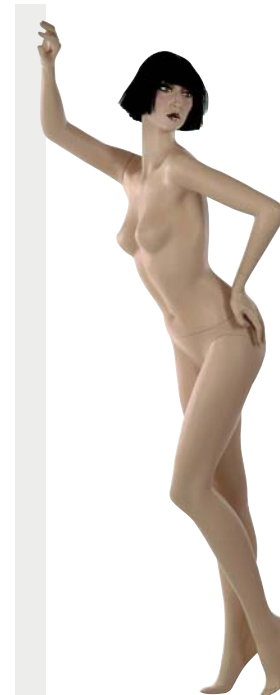

CD/COC1

Coco/BOX シリーズはサイドパイプ・ヒップパイプも使用できます。

Coco

COC1 ■

Height 183.0cm
Bust 83.0cm
Waist 62.0cm
Hip 93.0cm
Heel 11.0cm
靴サイズ 25.5cm
スタンド

COC2 ■

Height 175.0cm
Bust 83.0cm
Waist 61.0cm
Hip 88.0cm
Heel 11.0cm
靴サイズ 25.5cm
スタンド

BOX

BOX6 Amiko

Height 181.0cm
Bust 87.0cm
Waist 64.5cm
Hip 92.0cm
Heel 10.0cm
靴サイズ 26.5cm
スタンド

BOX3 Scarlett

Height 180.5cm
Bust 88.5cm
Waist 63.5cm
Hip 92.0cm
Heel 10.0cm
靴サイズ 26.5cm
スタンド

Erin

AER3 Erin ■

Height 186.0cm
Bust 74.5cm
Waist 64.5cm
Hip 88.5cm
Heel 7.0cm
靴サイズ 24.0cm
スタンド

AER4 Erin ■

Height 125.0cm
Bust 79.0cm
Waist 62.5cm
Hip 94.0cm
Heel 7.0cm
靴サイズ 24.0cm
座面高 46.0cm

ER1 Erin

Height 182.0cm
Bust 74.0cm
Waist 63.0cm
Hip 88.0cm
Heel 7.0cm
靴サイズ 26.5cm
スタンド

AER3

Erin シリーズ (AER4のぞく) はサイドパイプ・ヒップパイプも使用できます。