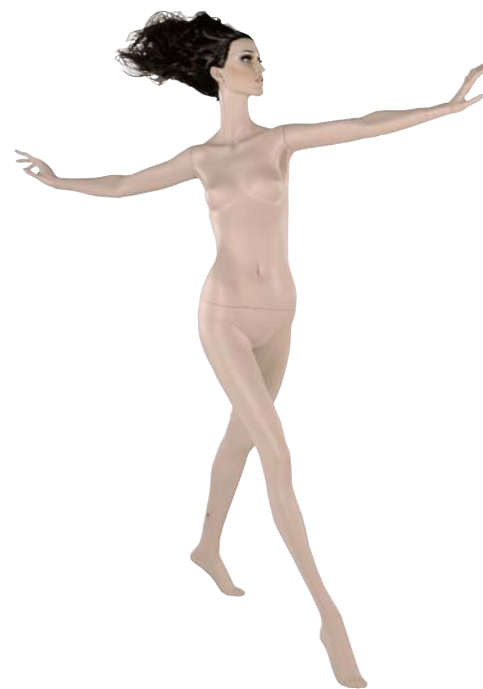

AY1

ALLURE

AY1 Eija

Height 187.0cm
 Bust 76.0cm
 Waist 56.0cm
 Hip 88.5cm
 Heel 11.0cm
 靴サイズ 25.0cm
 スタンド

AY4 Mercedes

Height 180.5cm 幅(肘~肘) 155.0cm
 Bust 78.0cm
 Waist 58.0cm
 Hip 88.5cm
 Heel 11.0cm
 靴サイズ 25.0cm
 スタンド

AY5 Mercedes

Height 180.0cm
 Bust 81.0cm
 Waist 61.5cm
 Hip 88.5cm
 Heel 11.0cm
 靴サイズ 25.0cm
 スタンド

AY7 Jenny Runacre

Height 173.0cm
 Bust 81.5cm
 Waist 61.0cm
 Hip 88.5cm
 Heel 11.0cm
 靴サイズ 25.0cm
 スタンド

AY8 Jenny Runacre

Height 181.0cm
 Bust 81.0cm
 Waist 61.5cm
 Hip 88.5cm
 Heel 11.0cm
 靴サイズ 25.0cm
 スタンド

AY9 Mercedes

Height 139.5cm
 Bust 83.5cm
 Waist 62.0cm
 Hip 99.0cm
 Heel 11.0cm
 靴サイズ 25.0cm
 幅(肘~肘) 155.0cm

AY10 Eiji

Height 181.5cm
 Bust 80.5cm
 Waist 62.0cm
 Hip 89.5cm
 Heel 11.0cm
 靴サイズ 25.0cm
 スタンド