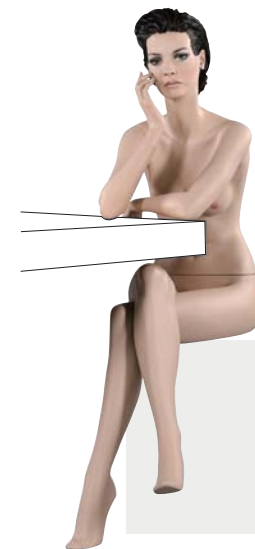

SOJOURNERS-FEMME

SH22 Margaret

Height 175.0cm
Bust 79.0cm
Waist 61.0cm
Hip 90.0cm
Heel 11.0cm
靴サイズ 25.5cm
スタンド FISH

SH23 Tamara ■

Height 190.0cm
Bust 81.0cm
Waist 60.0cm
Hip 91.5cm
Heel 11.0cm
靴サイズ 25.5cm
スタンド FISH

SH9 Laura

Height 180.0cm
Bust 82.0cm
Waist 60.5cm
Hip 89.0cm
Heel 11.0cm
靴サイズ 25.5cm
スタンド FISH

SH15 Laura ■

Height 180.0cm
Bust 81.0cm
Waist 60.5cm
Hip 90.0cm
Heel 11.0cm
靴サイズ 25.5cm
スタンド FISH

SH18 Laura ■

Height 134.0cm
Bust 82.5cm
Waist 62.5cm
Hip 95.5cm
Heel 11.0cm
靴サイズ 25.5cm
座面高 45.0cm

SH10 Laura

Height 70.0cm
Bust 84.5cm
Waist 65.0cm
Hip 97.5cm
Heel 11.0cm
靴サイズ 25.5cm
幅 154.5cm

SOJOURNERS-FEMME シリーズ (SH10・18のぞく) は サイドパイプ・ヒップパイプも使用できます。

SH15