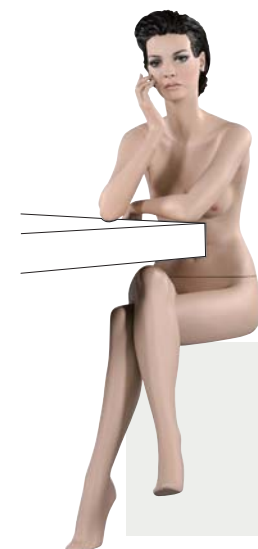

SOJOURNERS-FEMME

SH15

SH22 Margaret

Height 175.0cm
Bust 79.0cm
Waist 61.0cm
Hip 90.0cm
Heel 11.0cm
靴サイズ 25.5cm
スタンド FISH

SH23 Tamara ■

Height 190.0cm
Bust 81.0cm
Waist 60.0cm
Hip 91.5cm
Heel 11.0cm
靴サイズ 25.5cm
スタンド FISH

SH9 Laura

Height 180.0cm
Bust 82.0cm
Waist 60.5cm
Hip 89.0cm
Heel 11.0cm
靴サイズ 25.5cm
スタンド FISH

SH15 Laura ■

Height 180.0cm
Bust 81.0cm
Waist 60.5cm
Hip 90.0cm
Heel 11.0cm
靴サイズ 25.5cm
スタンド FISH

SH18 Laura ■

Height 134.0cm
Bust 82.5cm
Waist 62.5cm
Hip 95.5cm
Heel 11.0cm
靴サイズ 25.5cm
座面高 45.0cm

SH10 Laura

Height 70.0cm
Bust 84.5cm
Waist 65.0cm
Hip 97.5cm
Heel 11.0cm
靴サイズ 25.5cm
幅 154.5cm

SOJOURNERS-FEMME シリーズ (SH10・18のぞく) はサイドパイプ・ヒップパイプも使用できます。