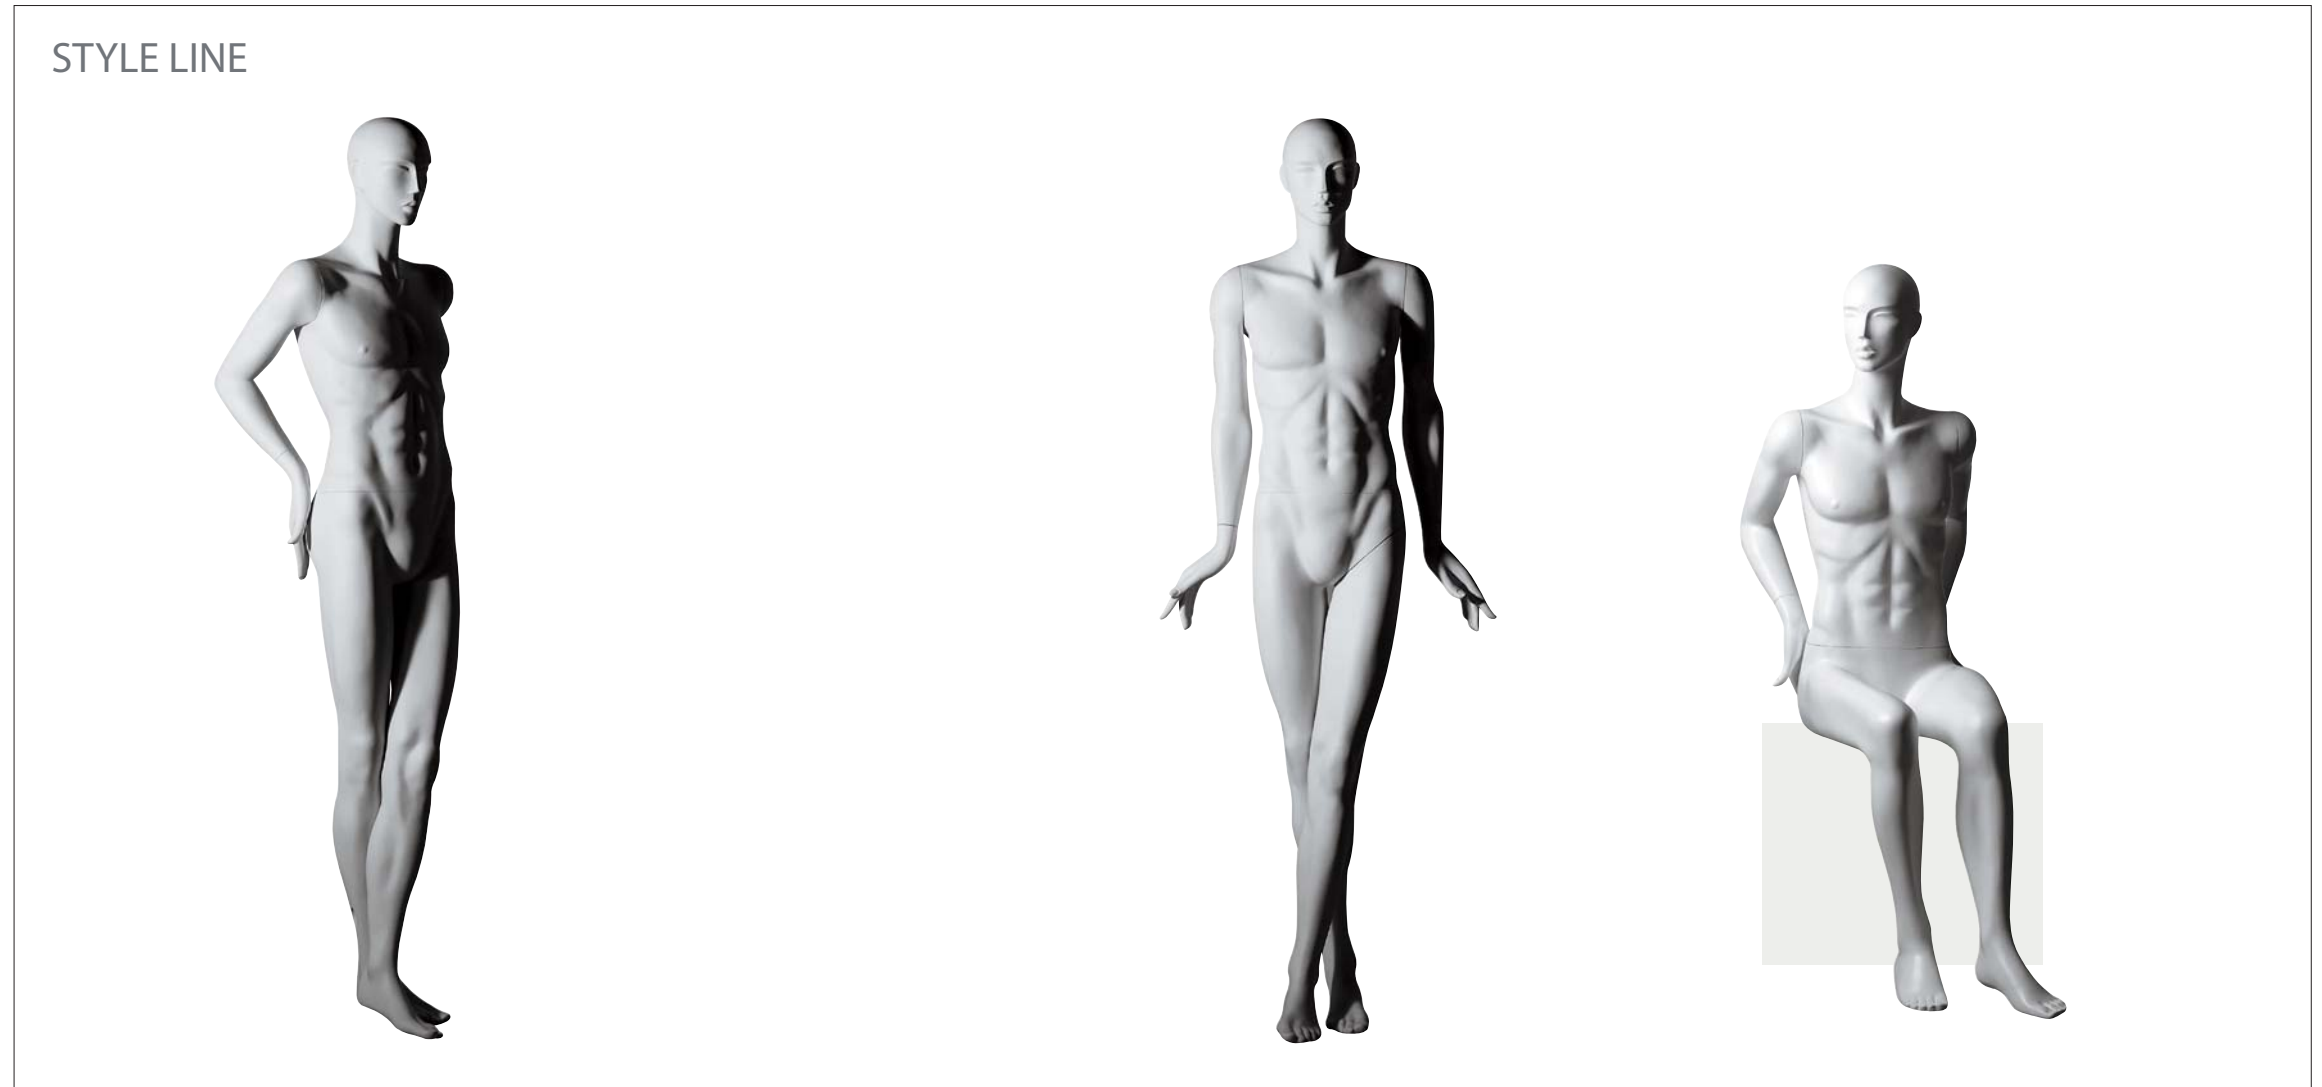

### SL4

Height 135.5cm  
Bust 78.5cm  
Waist 57.0cm  
Hip 89.5cm  
Heel 11.0cm  
靴サイズ 26.0cm  
座面高 44.0cm

### SL9

Height 185.0cm  
Bust 83.5cm  
Waist 68.5cm  
Hip 88.0cm  
Heel 11.0cm  
靴サイズ 26.0cm  
※靴は履けません。  
スタンド

SL1 / SL7

STYLE LINE シリーズ (SL4, SL9のぞく) はサイドパイプ・ヒップパイプも使用できます。

**LIFT5A**

Height 190.5cm  
 Chest 94.0cm  
 Waist 76.5cm  
 Hip 90.0cm  
 靴サイズ 26.0cm  
 スタンド 

LIFTシリーズはサイドパイプも使用できます。

**SL7**

Height 188.5cm  
 Chest 92.5cm  
 Waist 71.5cm  
 Hip 92.0cm  
 靴サイズ 27.5cm  
 スタンド 

STYLE LINE シリーズ (SL10のぞく) はサイドパイプも使用できます。

**SL8**

Height 189.0cm  
 Chest 92.5cm  
 Waist 71.0cm  
 Hip 92.0cm  
 靴サイズ 27.5cm  
 スタンド 