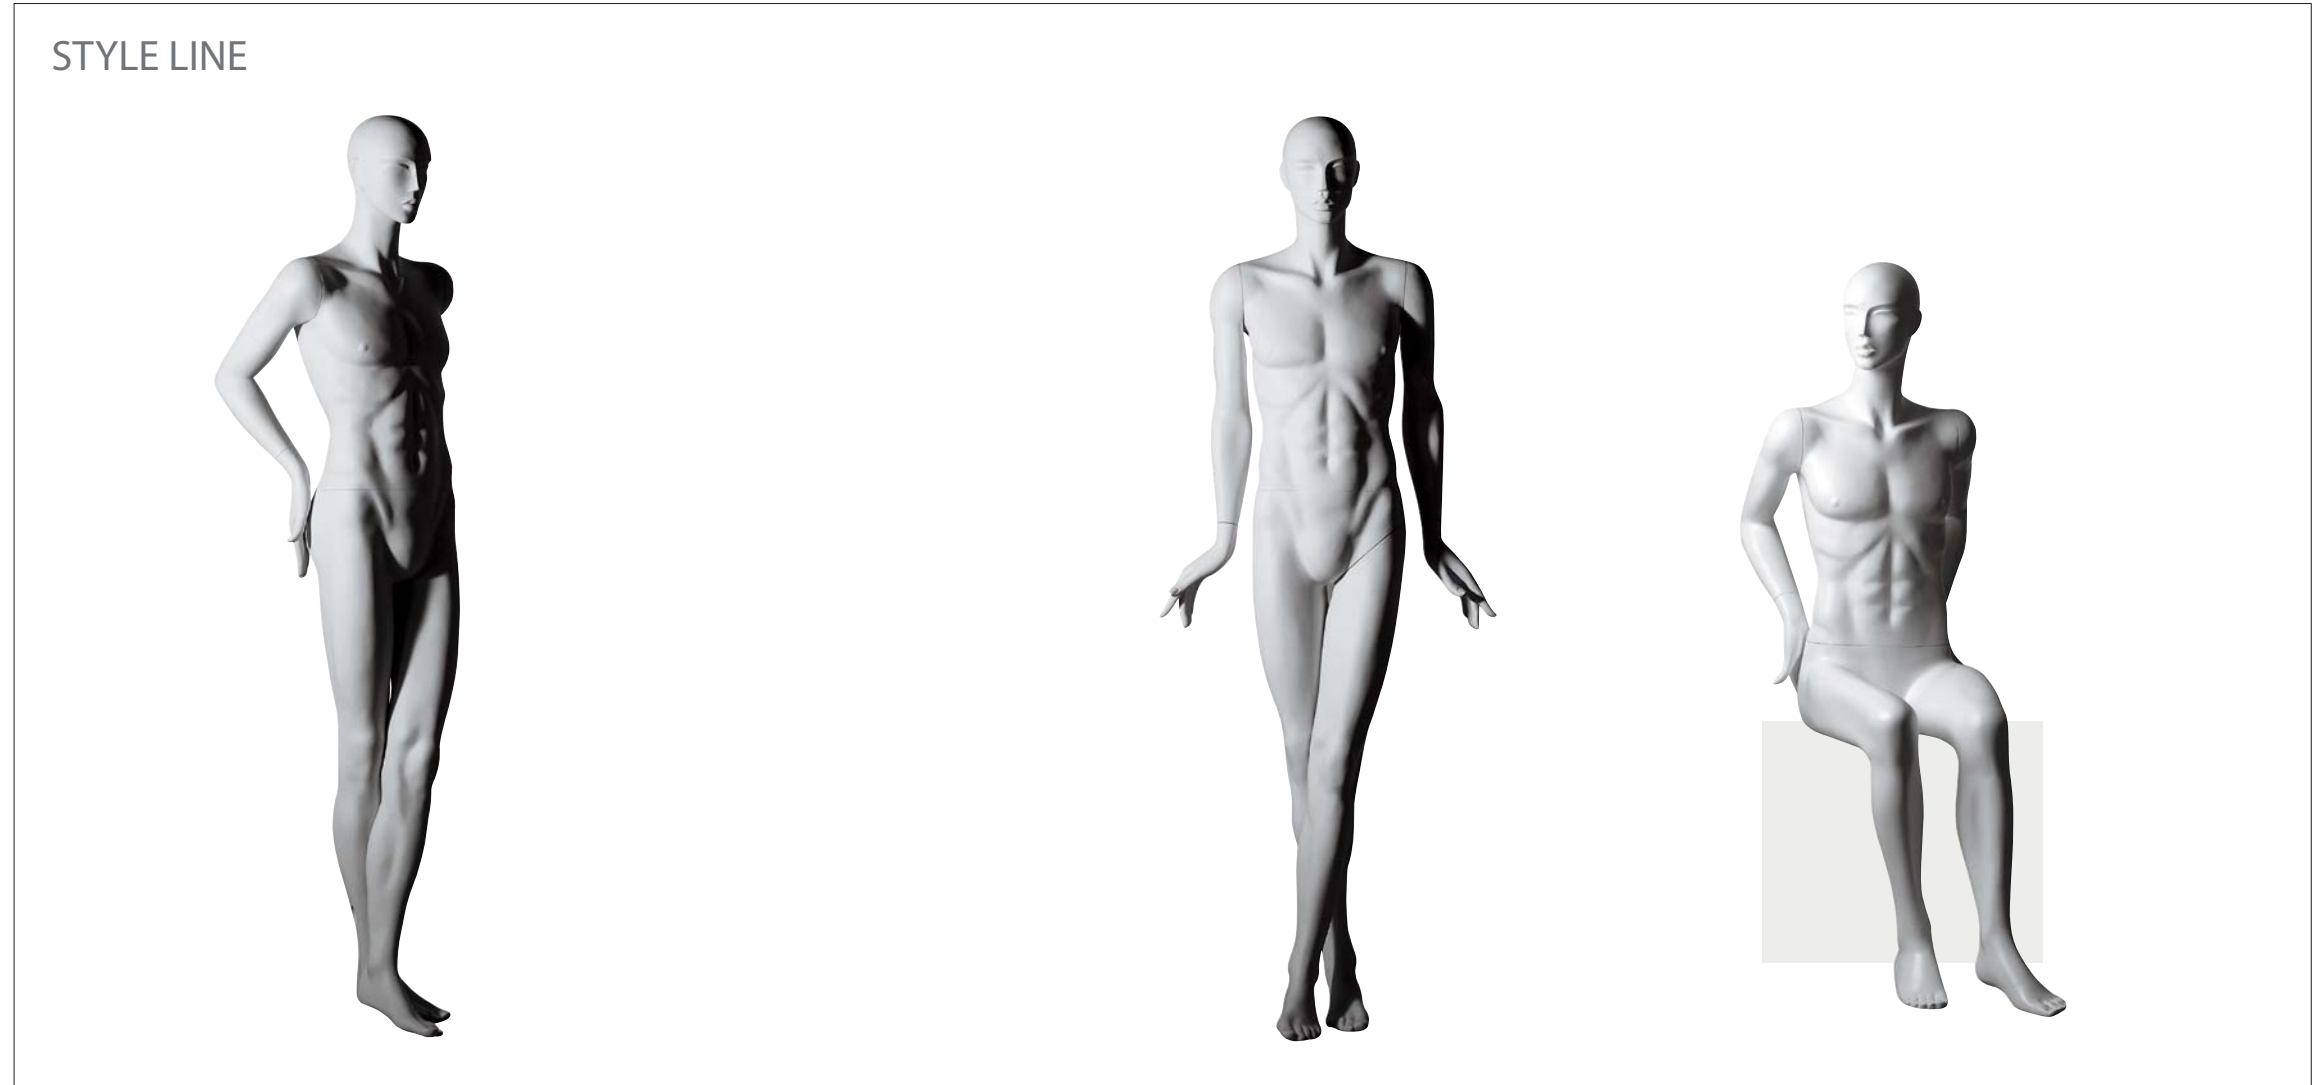

SL7

Height 188.5cm
Chest 92.5cm
Waist 71.5cm
Hip 92.0cm
靴サイズ 27.5cm
スタンド

STYLE LINE シリーズ (SL10のぞく) はサイドパイプも使用できます。

SL8

Height 189.0cm
Chest 92.5cm
Waist 71.0cm
Hip 92.0cm
靴サイズ 27.5cm
スタンド

SL10

Height 142.0cm
Chest 91.5cm
Waist 72.0cm
Hip 96.5cm
靴サイズ 27.5cm
座面高 45.0cm