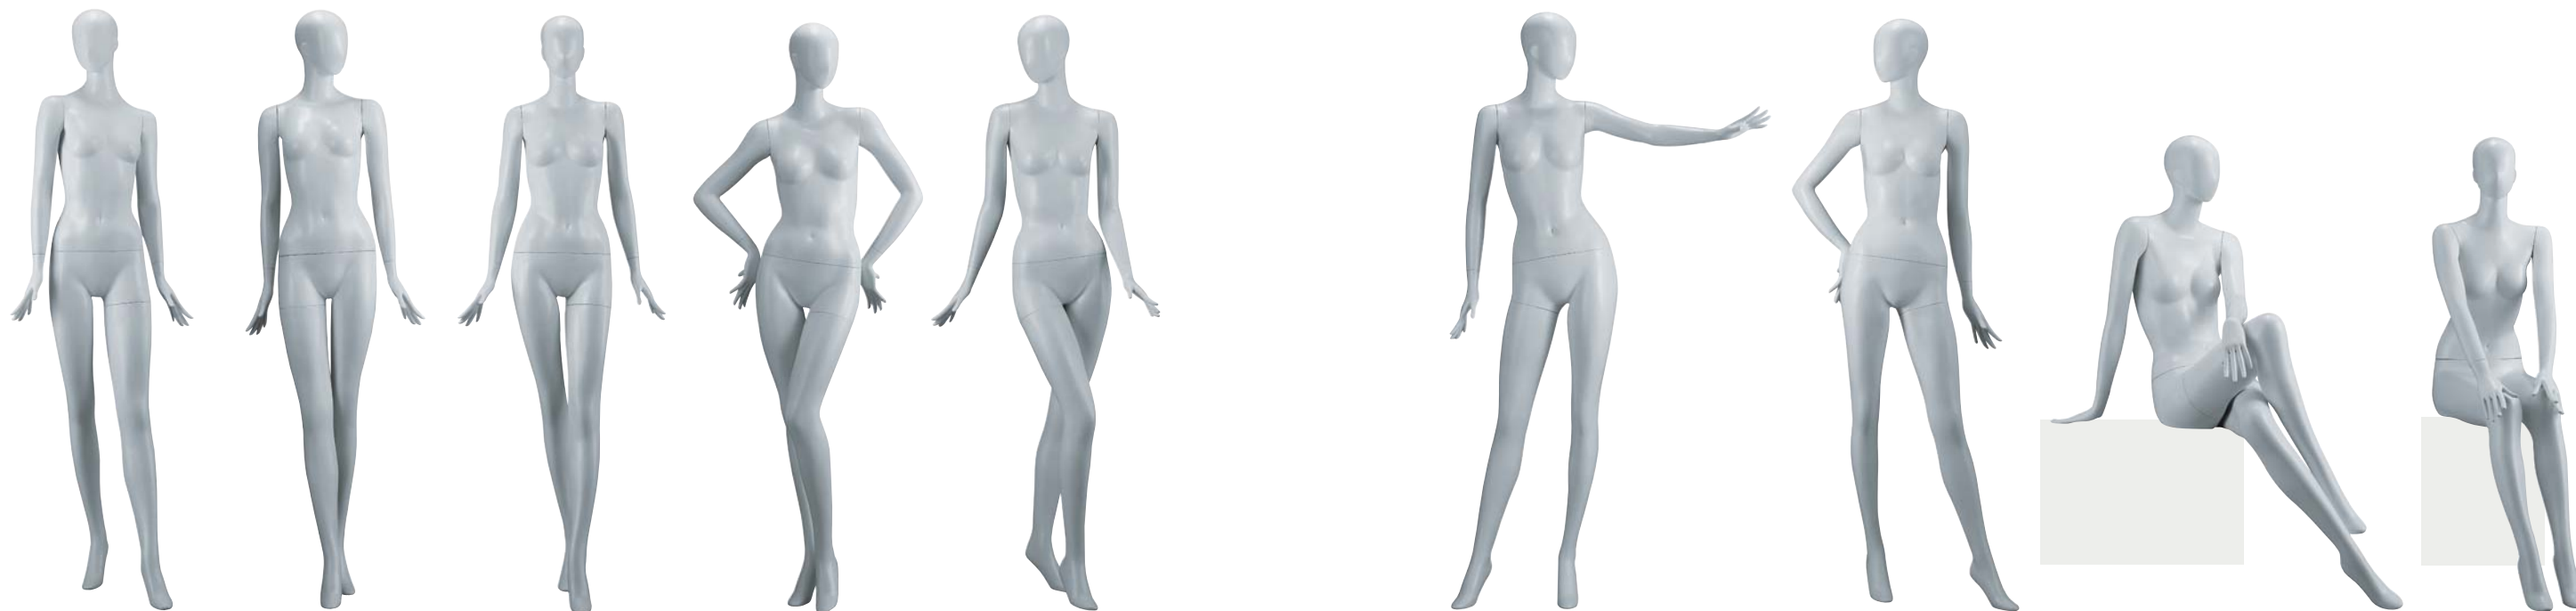

Chiffon

Chiffon シリーズ (OF37・38のぞく) はサイドパイプ・ヒップパイプも使用できます。

OF30 ●
Height 181.0cm
Bust 76.0cm
Waist 58.5cm
Hip 85.5cm
Heel 7.0cm
靴サイズ 24.5cm
スタンド [F][S][H]

OF31 ●
Height 180.5cm
Bust 76.0cm
Waist 58.5cm
Hip 85.5cm
Heel 7.0cm
靴サイズ 24.5cm
スタンド [F][S][H]

OF32 ●
Height 180.5cm
Bust 76.0cm
Waist 57.5cm
Hip 88.5cm
Heel 7.0cm
靴サイズ 24.5cm
スタンド [F][S][H]

OF33 ●
Height 178.0cm
Bust 77.0cm
Waist 60.5cm
Hip 88.5cm
Heel 7.0cm
靴サイズ 24.5cm
スタンド [F][S][H]

OF34 ●
Height 179.5cm
Bust 76.0cm
Waist 57.0cm
Hip 87.5cm
Heel 7.0cm
靴サイズ 24.5cm
スタンド [F][S][H]

OF35 ●
Height 180.0cm
Bust 76.0cm
Waist 57.5cm
Hip 86.5cm
Heel 7.0cm
靴サイズ 24.5cm
スタンド [F][S][H]

OF36 ●
Height 178.5cm
Bust 76.0cm
Waist 59.0cm
Hip 89.5cm
Heel 7.0cm
靴サイズ 24.5cm
スタンド [F][S][H]

OF37 ●
Height 133.0cm
Bust 80.0cm
Waist 61.5cm
Hip 92.5cm
Heel 7.0cm
靴サイズ 24.5cm
座面高 45.0cm

OF38 ●
Height 134.5cm
Bust 78.0cm
Waist 61.5cm
Hip 88.5cm
Heel 7.0cm
靴サイズ 24.5cm
座面高 45.0cm