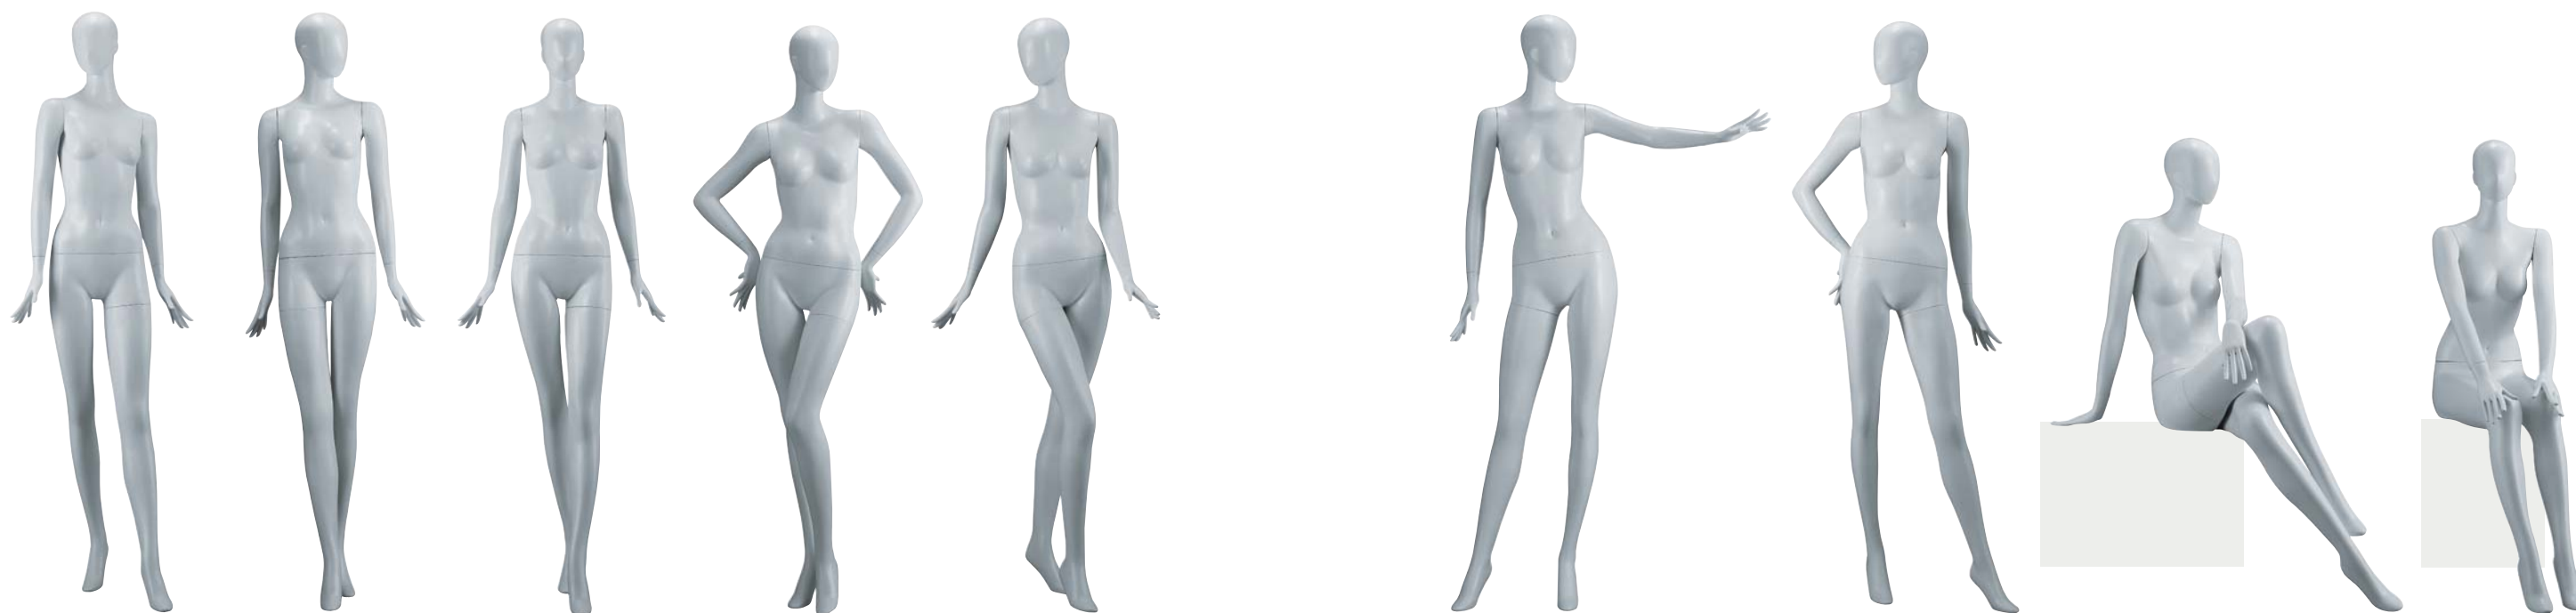

Chiffon

Chiffon シリーズ (OF37・38のぞく) はサイドパイプ・ヒップパイプも使用できます。

OF30 ●
Height 181.0cm
Bust 76.0cm
Waist 58.5cm
Hip 85.5cm
Heel 7.0cm
靴サイズ 24.5cm
スタンド [F][S][H]

OF31 ●
Height 180.5cm
Bust 76.0cm
Waist 58.5cm
Hip 85.5cm
Heel 7.0cm
靴サイズ 24.5cm
スタンド [F][S][H]

OF32 ●
Height 180.5cm
Bust 76.0cm
Waist 57.5cm
Hip 88.5cm
Heel 7.0cm
靴サイズ 24.5cm
スタンド [F][S][H]

OF33 ●
Height 178.0cm
Bust 77.0cm
Waist 60.5cm
Hip 88.5cm
Heel 7.0cm
靴サイズ 24.5cm
スタンド [F][S][H]

OF34 ●
Height 179.5cm
Bust 76.0cm
Waist 57.0cm
Hip 87.5cm
Heel 7.0cm
靴サイズ 24.5cm
スタンド [F][S][H]

OF35 ●
Height 180.0cm
Bust 76.0cm
Waist 57.5cm
Hip 86.5cm
Heel 7.0cm
靴サイズ 24.5cm
スタンド [F][S][H]

OF36 ●
Height 178.5cm
Bust 76.0cm
Waist 59.0cm
Hip 89.5cm
Heel 7.0cm
靴サイズ 24.5cm
スタンド [F][S][H]

OF37 ●
Height 133.0cm
Bust 80.0cm
Waist 61.5cm
Hip 92.5cm
Heel 7.0cm
靴サイズ 24.5cm
座面高 45.0cm

OF38 ●
Height 134.5cm
Bust 78.0cm
Waist 61.5cm
Hip 88.5cm
Heel 7.0cm
靴サイズ 24.5cm
座面高 45.0cm