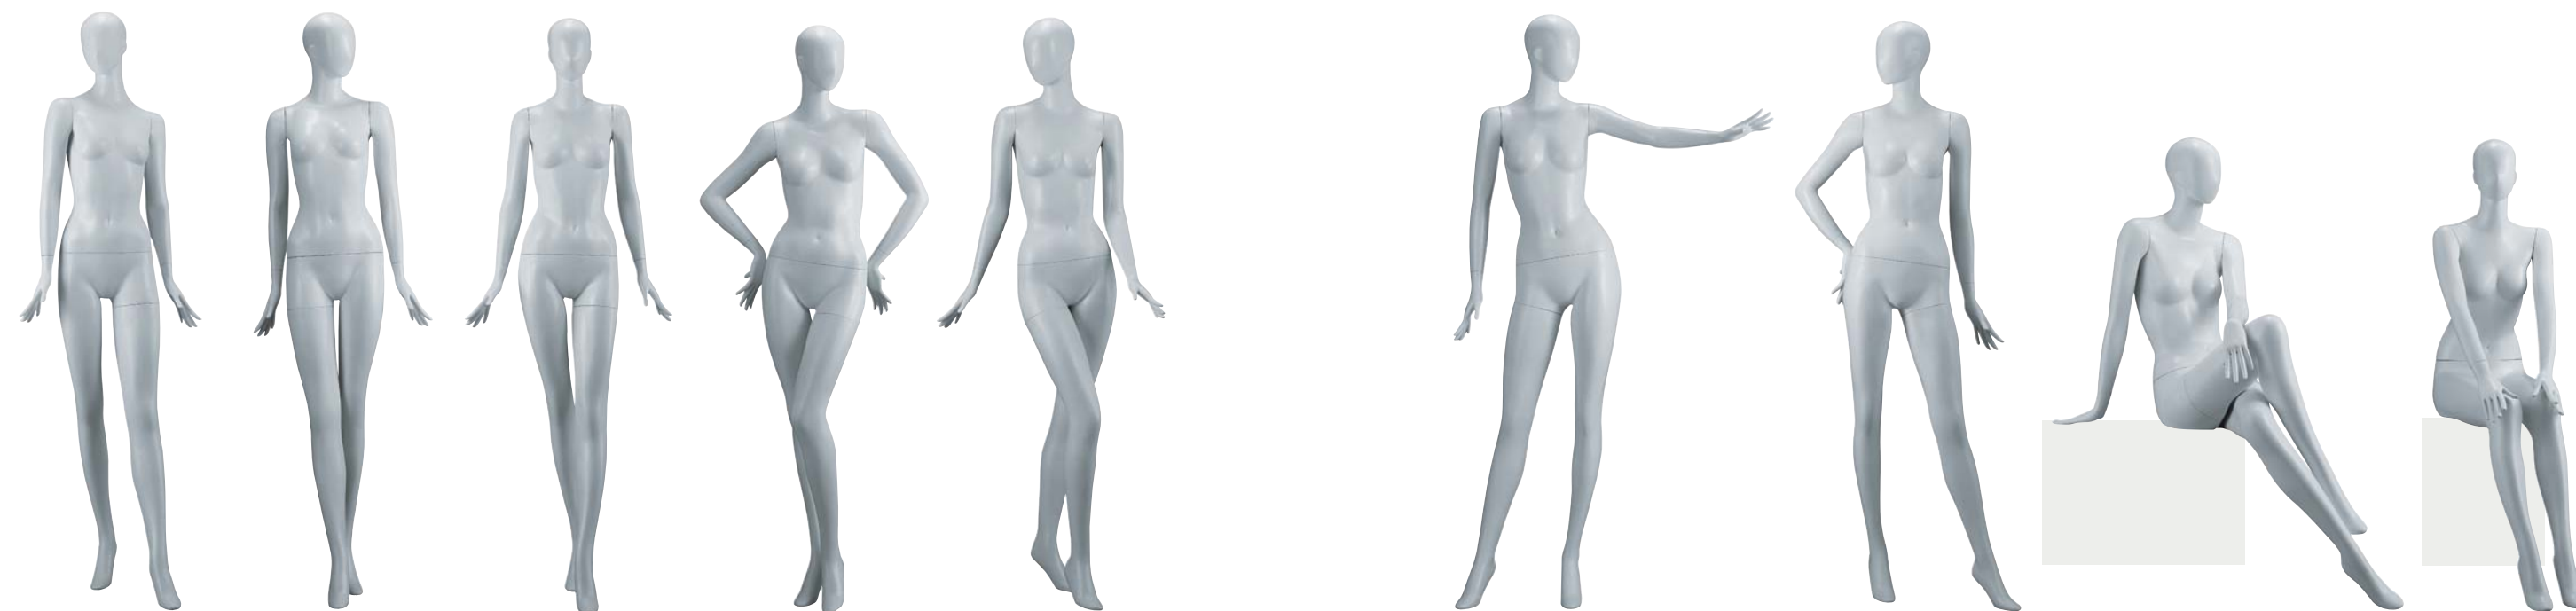

Chiffon

Chiffon シリーズ (OF37・38のぞく) はサイドパイプ・ヒップパイプも使用できます。

OF30 ●
Height 181.0cm
Bust 76.0cm
Waist 58.5cm
Hip 85.5cm
Heel 7.0cm
靴サイズ 24.5cm
スタンド [F][S][H]

OF31 ●
Height 180.5cm
Bust 76.0cm
Waist 58.5cm
Hip 85.5cm
Heel 7.0cm
靴サイズ 24.5cm
スタンド [F][S][H]

OF32 ●
Height 180.5cm
Bust 76.0cm
Waist 57.5cm
Hip 88.5cm
Heel 7.0cm
靴サイズ 24.5cm
スタンド [F][S][H]

OF33 ●
Height 178.0cm
Bust 77.0cm
Waist 60.5cm
Hip 88.5cm
Heel 7.0cm
靴サイズ 24.5cm
スタンド [F][S][H]

OF34 ●
Height 179.5cm
Bust 76.0cm
Waist 57.0cm
Hip 87.5cm
Heel 7.0cm
靴サイズ 24.5cm
スタンド [F][S][H]

OF35 ●
Height 180.0cm
Bust 76.0cm
Waist 57.5cm
Hip 86.5cm
Heel 7.0cm
靴サイズ 24.5cm
スタンド [F][S][H]

OF36 ●
Height 178.5cm
Bust 76.0cm
Waist 59.0cm
Hip 89.5cm
Heel 7.0cm
靴サイズ 24.5cm
スタンド [F][S][H]

OF37 ●
Height 133.0cm
Bust 80.0cm
Waist 61.5cm
Hip 92.5cm
Heel 7.0cm
靴サイズ 24.5cm
座面高 45.0cm

OF38 ●
Height 134.5cm
Bust 78.0cm
Waist 61.5cm
Hip 88.5cm
Heel 7.0cm
靴サイズ 24.5cm
座面高 45.0cm