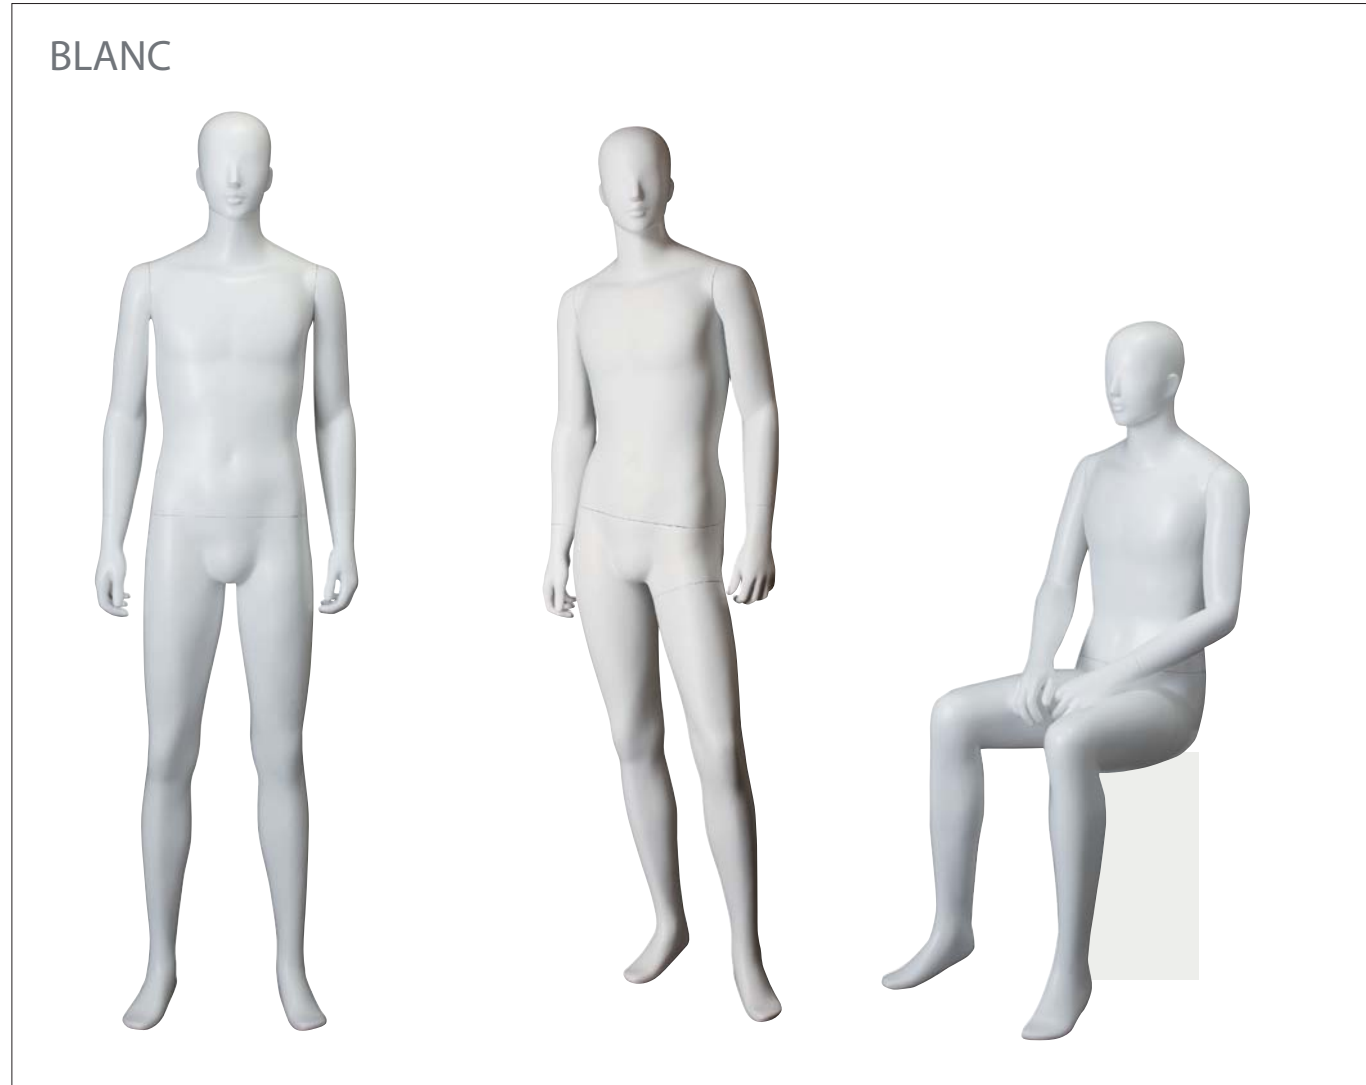

BLANC

OG20 ●

Height 187.0cm
Chest 94.0cm
Waist 82.0cm
Hip 94.5cm
靴サイズ 25.0cm
スタンド [E][S]

OG22 ●

Height 185.0cm
Chest 95.0cm
Waist 84.0cm
Hip 94.0cm
靴サイズ 25.0cm
スタンド [E][S]

OG21 ●

Height 137.0cm
Chest 94.0cm
Waist 84.0cm
Hip 94.0cm
靴サイズ 25.0cm
座面高 45.0cm

BLANCシリーズ (OG21のぞく) はサイド、フットスタンドが使用できます。