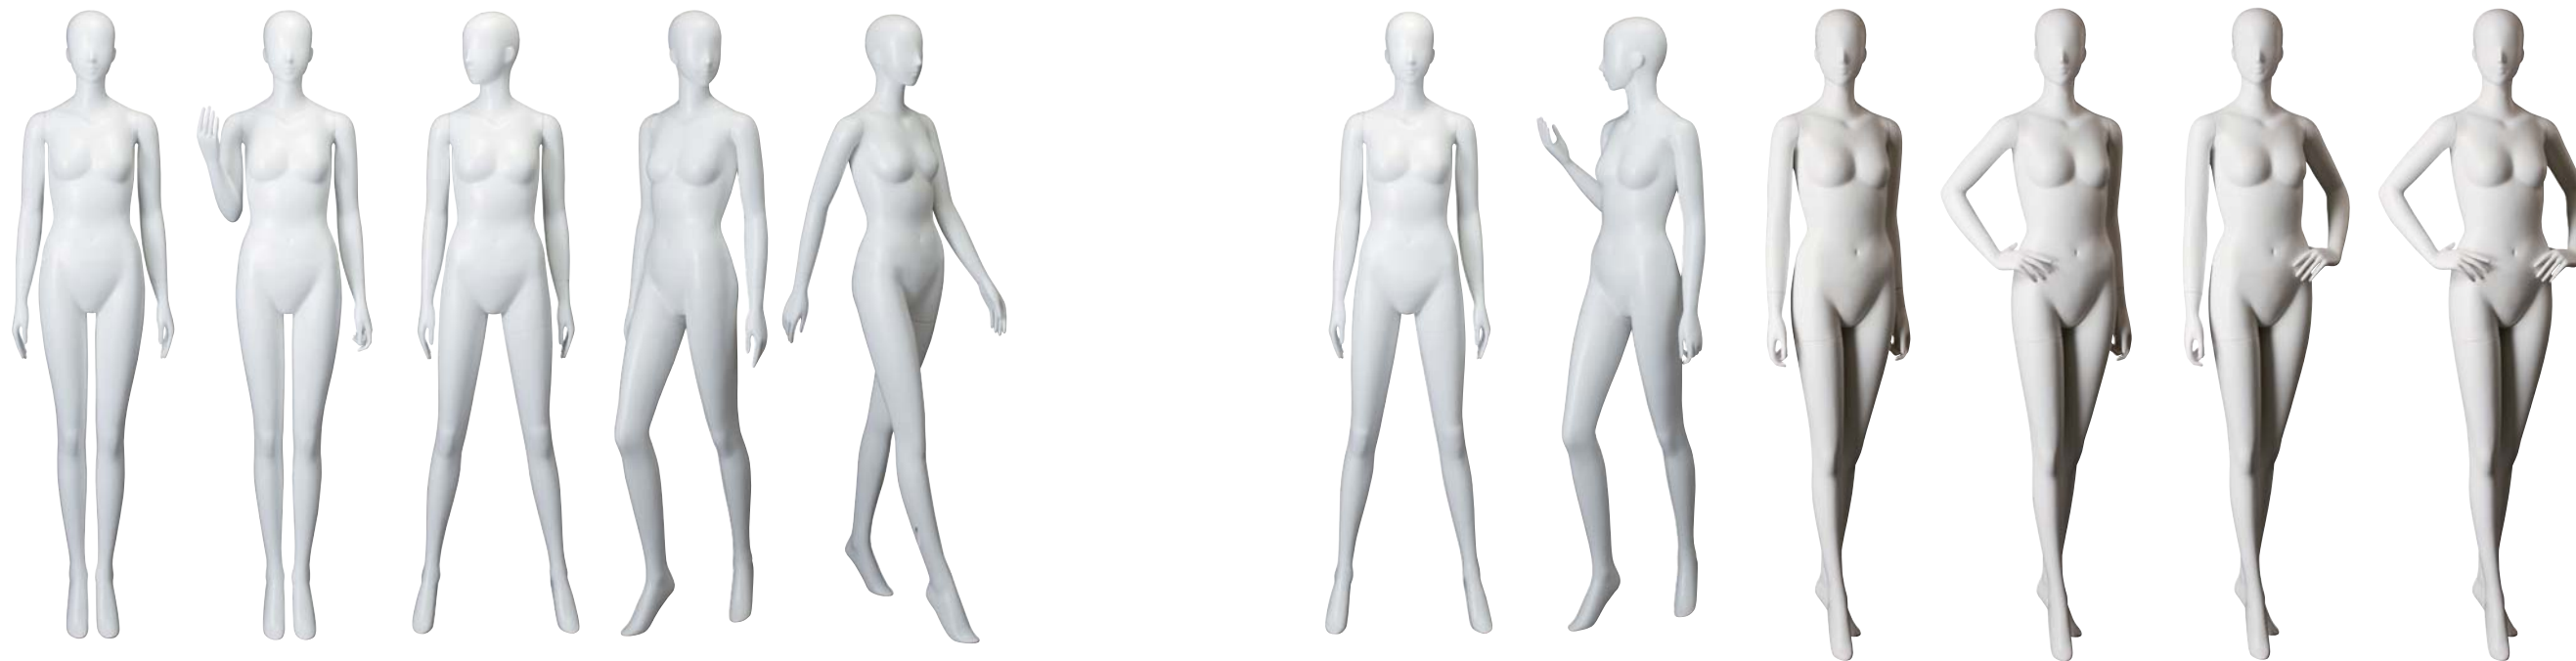

OF50B/M30

BLANC-B (BLANCのリフトスタンド対応マネキン・シリーズ)

BLANC-Bシリーズはリフト、サイド、フットスタンドが使用できます。

OF50B ●

Height 181.5cm
Bust 77.0cm
Waist 60.0cm
Hip 86.5cm
Heel 7.0cm
靴サイズ 23.0cm
スタンド [P][S][L]

OF51B ●

Height 181.5cm
Bust 77.0cm
Waist 60.0cm
Hip 86.5cm
Heel 7.0cm
靴サイズ 23.0cm
スタンド [P][S][L]

OF52B ●

Height 181.0cm
Bust 77.0cm
Waist 60.0cm
Hip 86.5cm
Heel 7.0cm
靴サイズ 23.0cm
スタンド [P][S][L]

OF53B ●

Height 178.0cm
Bust 77.0cm
Waist 60.5cm
Hip 85.0cm
Heel 7.0cm
靴サイズ 23.0cm
スタンド [P][S][L]

OF54B ●

Height 181.5cm
Bust 77.0cm
Waist 60.0cm
Hip 86.5cm
Heel 7.0cm
靴サイズ 23.0cm
スタンド [P][S][L]

OF56B ●

Height 181.0cm
Bust 77.0cm
Waist 60.0cm
Hip 86.5cm
Heel 7.0cm
靴サイズ 23.0cm
スタンド [P][S][L]

OF57B ●

Height 178.0cm
Bust 77.0cm
Waist 60.5cm
Hip 85.0cm
Heel 7.0cm
靴サイズ 23.0cm
スタンド [P][S][L]

OF60B-00 ●

Height 182.5cm
Bust 77.0cm
Waist 60.0cm
Hip 87.0cm
Heel 7.0cm
靴サイズ 23.0cm
スタンド [P][S][L]

OF60B-01 ●

Height 182.5cm
Bust 77.0cm
Waist 60.0cm
Hip 87.0cm
Heel 7.0cm
靴サイズ 23.0cm
スタンド [P][S][L]

OF60B-02 ●

Height 182.5cm
Bust 77.0cm
Waist 60.0cm
Hip 87.0cm
Heel 7.0cm
靴サイズ 23.0cm
スタンド [P][S][L]