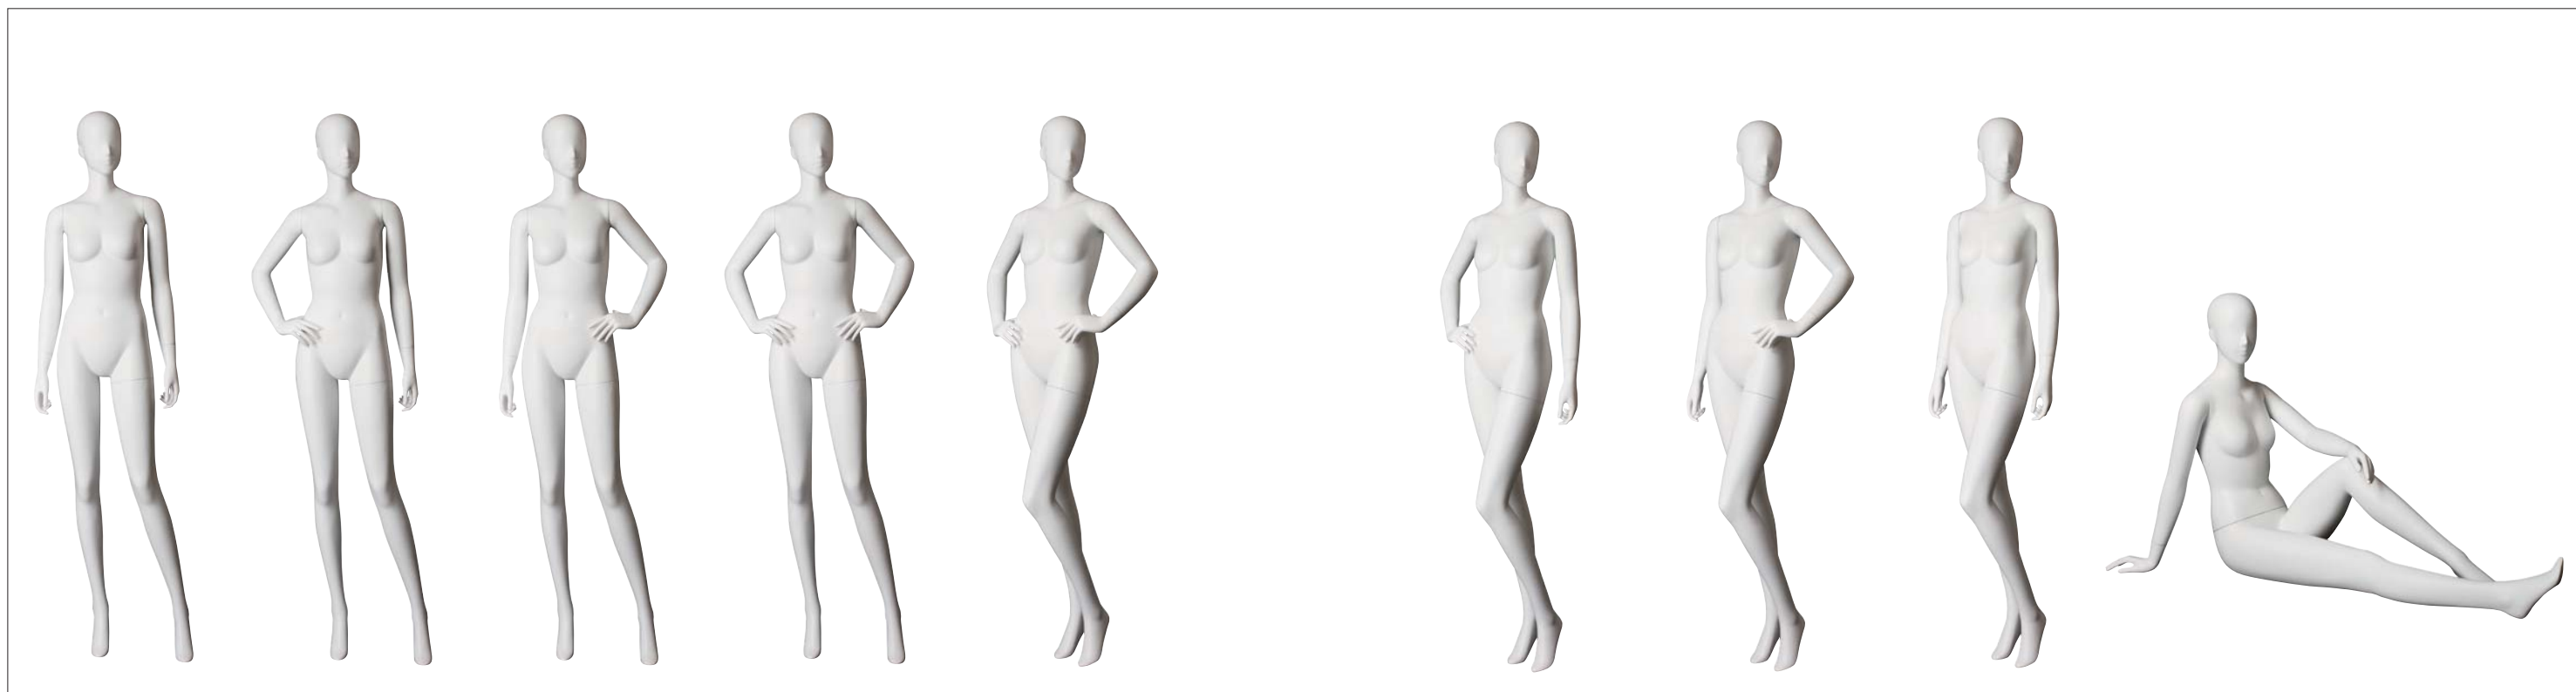

OF6103 ●

Height 181.0cm
Bust 77.0cm
Waist 60.0cm
Hip 86.5cm
Heel 7.0cm
靴サイズ 23.0cm
スタンド [F][S][H]