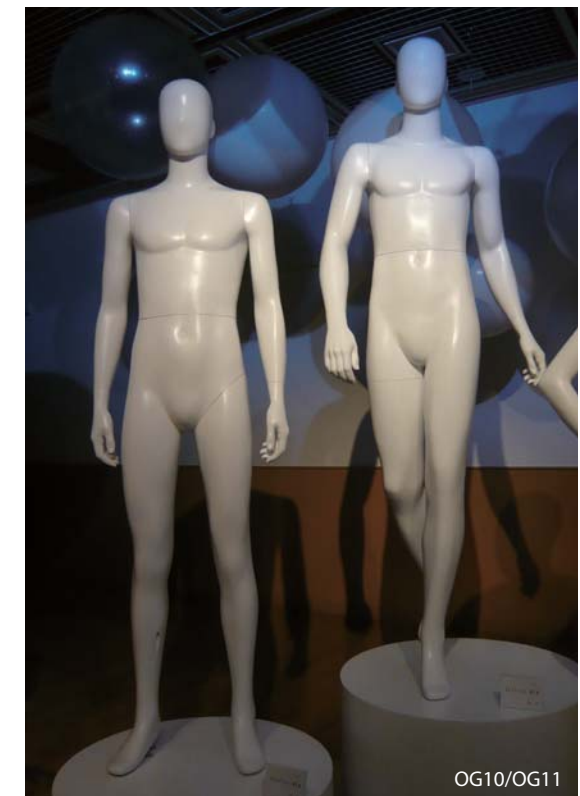

## Chiffon

**OG10 ●**

Height 182.5cm  
Chest 89.0cm  
Waist 79.0cm  
Hip 86.0cm  
靴サイズ 24.5cm  
スタンド [E][S][L]

**OG11 ●**

Height 182.0cm  
Chest 90.0cm  
Waist 76.0cm  
Hip 90.0cm  
靴サイズ 24.5cm  
スタンド [E][S][L]