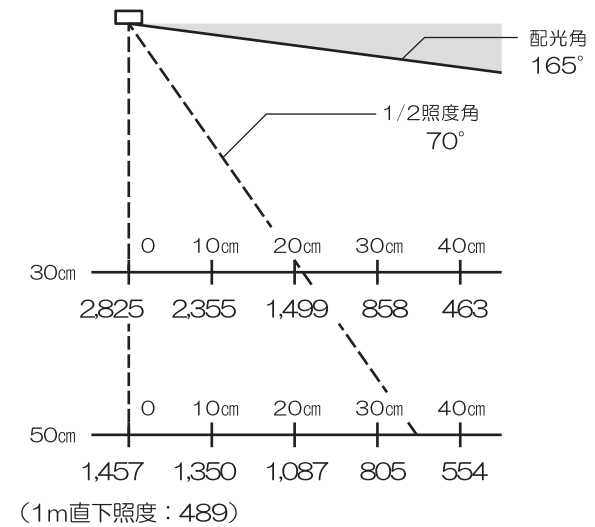

LLE-Q791H  
(白色)

単位：Lx

LEDの特性上、発光色・明るさに多少のバラツキがあります。  
記載されている各種スペックは、測定事例または代表値であり、保証値ではありません。

品番	REVISION	DRAWN	DATE	TOLERANCE	MATERIAL				MATERIAL NO.			REMARK
					DATE	USED	UNIT	SCALE	ANGLE	TITLE		
LLE-Q700 シリーズ	△											配光分布図
	△											
	△											
	△											
	△											
					DESIGNED	DRAWN	CHECKED	APPROVED	YOSHICHU MANNEQUIN			PART NO.