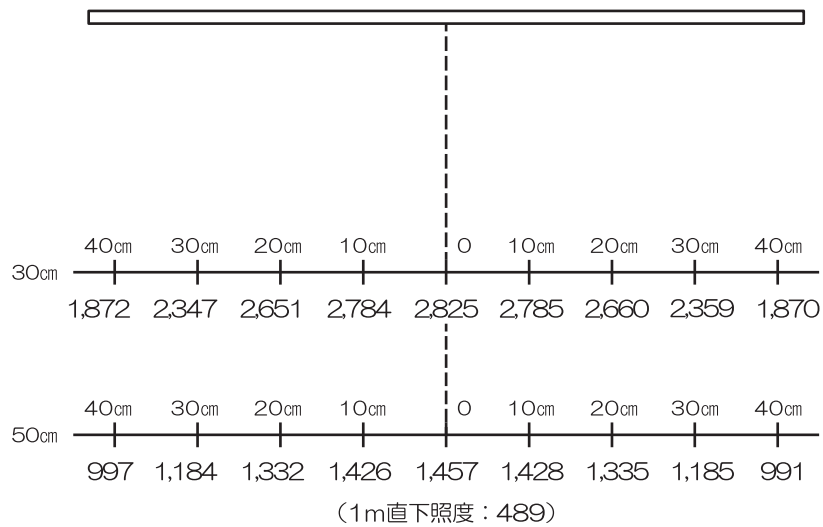

LLE-Q791H  
(白色)

単位：Lx

LEDの特性上、発光色・明るさに多少のバラツキがあります。  
記載されている各種スペックは、測定事例または代表値であり、保証値ではありません。

品番	REVISION	DRAWN	DATE	TOLERANCE	MATERIAL				MATERIAL NO.			REMARK
					DATE	USED	UNIT	SCALE	ANGLE	TITLE		
LLE-Q700 シリーズ	△											配光分布図
	△											
	△											
	△											
	△											
					DESIGNED	DRAWN	CHECKED	APPROVED	YOSHICHU MANNEQUIN			PART NO.