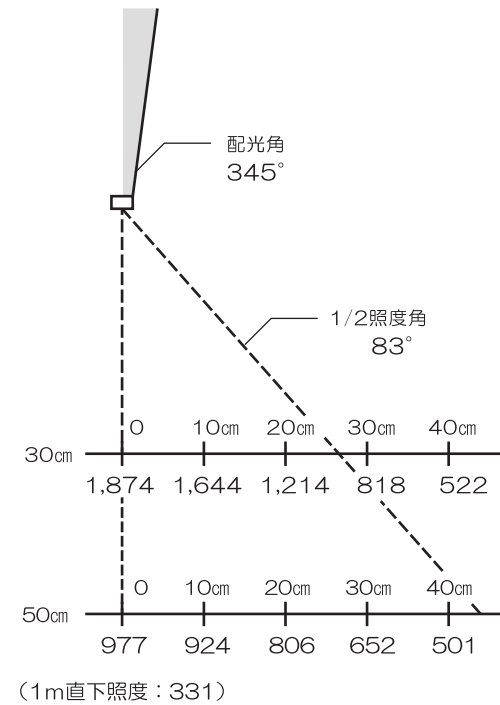

LLE-P891H-12  
 (白色/12.5mmピッチ)

単位 : Lx

LED の特性上、発光色・明るさに多少のパラツキがあります。  
 記載されている各種スペックは、測定事例または代表値であり、保証値ではありません。

品番	REVISION	DRAWN	DATE	TOLERANCE	MATERIAL				MATERIAL NO.			REMARK
					DATE	USED	UNIT	SCALE	ANGLE	TITLE		
LLE-P800 シリーズ	▲											配光分布図
	▲											
	▲											
	▲											
	▲					DESIGNED	DRAWN	CHECKED	APPROVED	YOSHICHU MANNEQUIN		