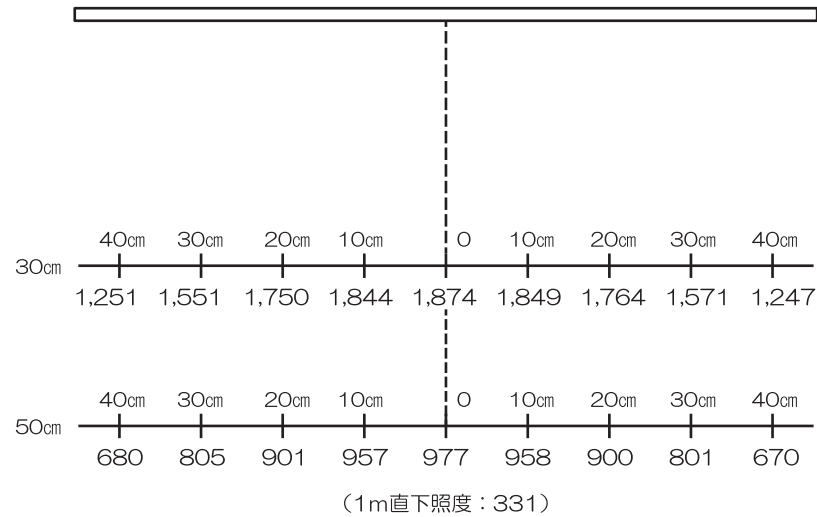

LLE-P891H-12  
 (白色/12.5mmピッチ)

単位 : Lx

LED の特性上、発光色・明るさに多少のパラツキがあります。  
 記載されている各種スペックは、測定事例または代表値であり、保証値ではありません。

品番	REVISION	DRAWN	DATE	TOLERANCE	MATERIAL				MATERIAL NO.			REMARK
					DATE	USED	UNIT	SCALE	ANGLE	TITLE		
LLE-P800 シリーズ	▲											配光分布図
	▲											
	▲											
	▲											
	▲					DESIGNED	DRAWN	CHECKED	APPROVED	YOSHICHU MANNEQUIN		