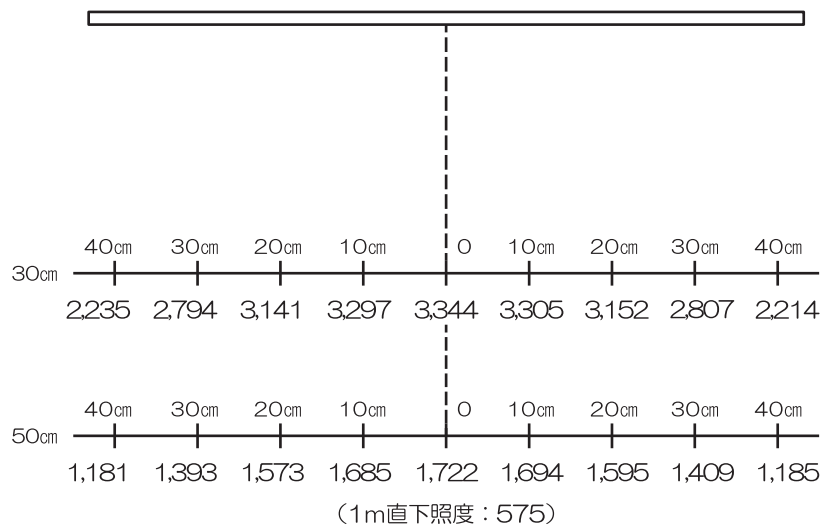

LLE-P791H-10
 (白色/10mmピッチ)

単位: Lx

LEDの特性上、発光色・明るさに多少のバラツキがあります。
 記載されている各種スペックは、測定事例または代表値であり、保証値ではありません。

品番	REVISION	DRAWN	DATE	TOLERANCE	MATERIAL				MATERIAL NO.			REMARK
					DATE	USED	UNIT	SCALE	ANGLE	TITLE		
LLE-P700-10 シリーズ	△											配光分布図
	△											
	△											
	△											
	△											
					DESIGNED	DRAWN	CHECKED	APPROVED	YOSHICHU MANNEQUIN			PART NO.