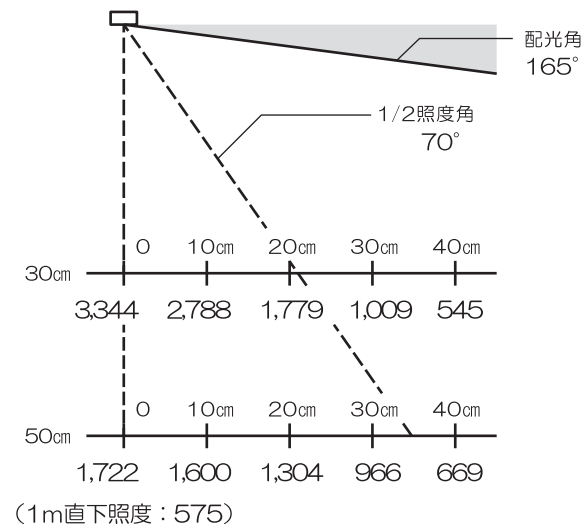

LLE-P791H-10
 (白色/10mmピッチ)

単位: Lx

LEDの特性上、発光色・明るさに多少のバラツキがあります。
 記載されている各種スペックは、測定事例または代表値であり、保証値ではありません。

品番	REVISION	DRAWN	DATE	TOLERANCE	MATERIAL				MATERIAL NO.			REMARK
					DATE	USED	UNIT	SCALE	ANGLE	TITLE		
LLE-P700-10 シリーズ	△											配光分布図
	△											
	△											
	△											
	△											
					DESIGNED	DRAWN	CHECKED	APPROVED	YOSHICHU MANNEQUIN			PART NO.