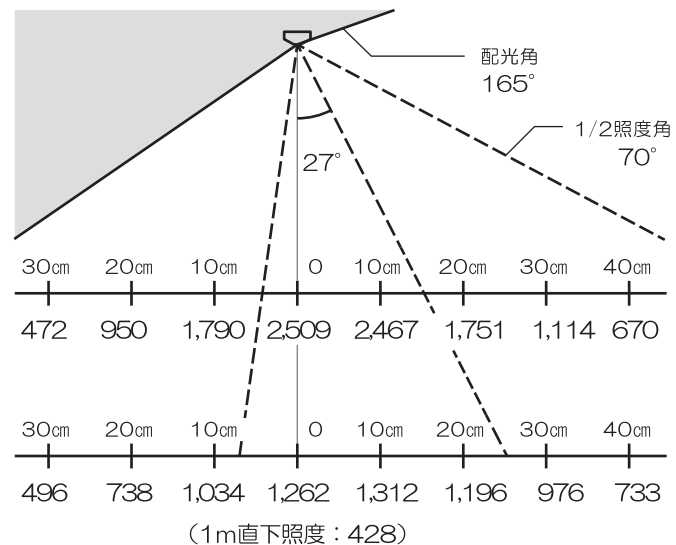

LLE-P791SH-12
 (白色/12.5mmピッチ)

単位：Lx

LEDの特性上、発光色・明るさに多少のバラツキがあります。
 記載されている各種スペックは、測定事例または代表値であり、保証値ではありません。

品番	REVISION	DRAWN	DATE	TOLERANCE	MATERIAL				MATERIAL NO.			REMARK
					DATE	USED	UNIT	SCALE	ANGLE	TITLE		
LLE-P700S-12 シリーズ	▲											配光分布図
	▲											
	▲											
	▲											
	▲											
					DESIGNED	DRAWN	CHECKED	APPROVED	YOSHICHU MANNEQUIN			PART NO.