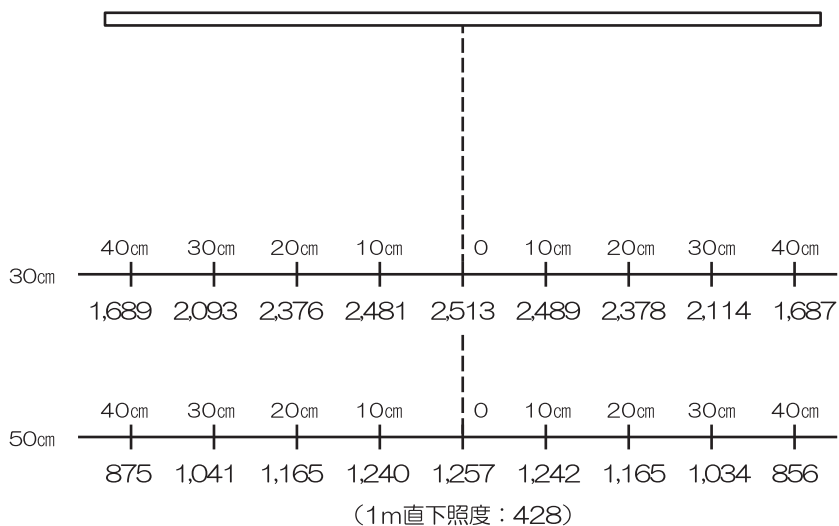

LLE-P791SH-12
 (白色/12.5mmピッチ)

単位：Lx

LEDの特性上、発光色・明るさに多少のバラツキがあります。
 記載されている各種スペックは、測定事例または代表値であり、保証値ではありません。

品番	REVISION	DRAWN	DATE	TOLERANCE	MATERIAL				MATERIAL NO.			REMARK
					DATE	USED	UNIT	SCALE	ANGLE	TITLE		
LLE-P700S-12 シリーズ	▲											配光分布図
	▲											
	▲											
	▲											
	▲											
					DESIGNED	DRAWN	CHECKED	APPROVED	YOSHICHU MANNEQUIN			PART NO.