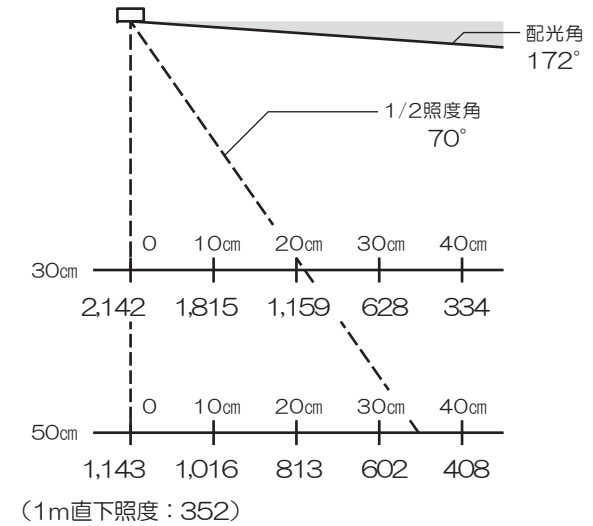

LLE-A786H
(白色)

単位: Lx

LEDの特性上、発光色・明るさに多少のバラツキがあります。
記載されている各種スペックは、測定事例または代表値であり、保証値ではありません。

品番	REVISION	DRAWN	DATE	TOLERANCE		MATERIAL				MATERIAL NO.			REMARK
				MEASURE	A	B	DATE	USED	UNIT	SCALE	ANGLE	TITLE	
LLE-A700 シリーズ				L ≤ 16	±0.1	±0.3							配光分布図
				16 < L ≤ 63	±0.2	±0.5							
				63 < L ≤ 250	±0.3	±0.8							
				250 < L ≤ 500	±0.5	±1.2	DESIGNED	DRAWN	CHECKED	APPROVED			
				500 < L	±0.8	±2.5	YOSHICHU MANNEQUIN				PART NO.		
			ANGLE	±1°	±5°								