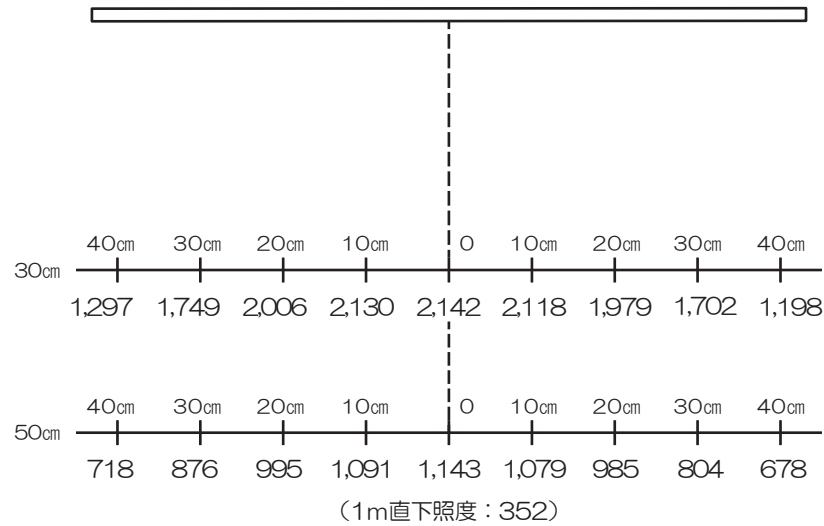

LLE-A786H
(白色)

単位: Lx

LEDの特性上、発光色・明るさに多少のバラツキがあります。
記載されている各種スペックは、測定事例または代表値であり、保証値ではありません。

品番	REVISION	DRAWN	DATE	TOLERANCE		MATERIAL				MATERIAL NO.			REMARK
				MEASURE	A	B	DATE	USED	UNIT	SCALE	ANGLE	TITLE	
LLE-A700 シリーズ				L ≤ 16	±0.1	±0.3							配光分布図
				16 < L ≤ 63	±0.2	±0.5							
				63 < L ≤ 250	±0.3	±0.8							
				250 < L ≤ 500	±0.5	±1.2	DESIGNED	DRAWN	CHECKED	APPROVED			
				500 < L	±0.8	±2.5	YOSHICHU MANNEQUIN				PART NO.		
			ANGLE	±1°	±5°								