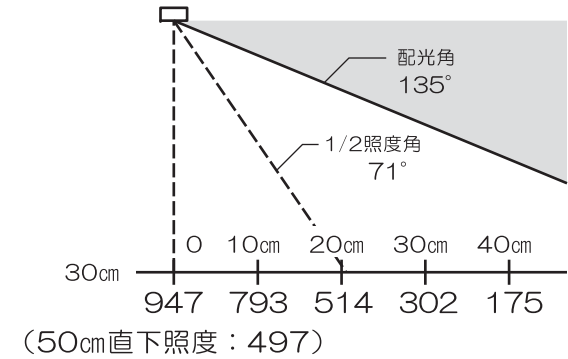

LLE-191H-P10
 (白色/10mmピッチ)

単位：Lx

LEDの特性上、発光色・明るさに多少のバラツキがあります。
 記載されている各種スペックは、測定事例または代表値であり、保証値ではありません。

品番	REVISION	DRAWN	DATE	TOLERANCE		MATERIAL				MATERIAL NO.			REMARK
				MEASURE	A	B	DATE	USED	UNIT	SCALE	ANGLE	TITLE	
LLE-100 シリーズ				L ≤ 16	±0.1	±0.3							配光分布図
				16 < L ≤ 63	±0.2	±0.5							
				63 < L ≤ 250	±0.3	±0.8							
				250 < L ≤ 500	±0.5	±1.2	DESIGNED	DRAWN	CHECKED	APPROVED			
				500 < L	±0.8	±2.0	YOSHICHU MANNEQUIN				PART NO.		
			ANGLE	±1°	±5°								