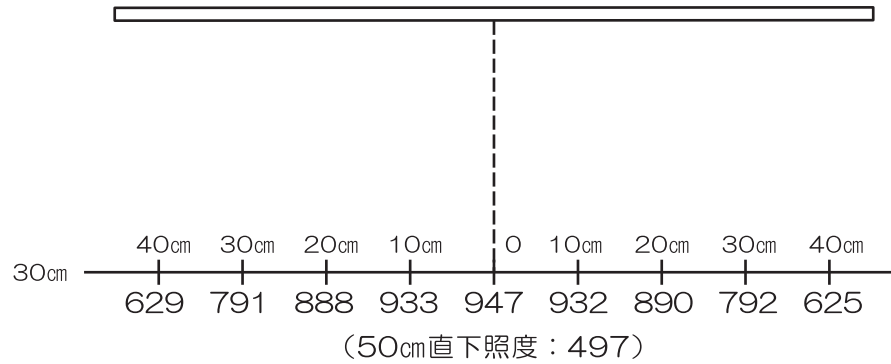

LLE-191H-P10
 (白色/10mmピッチ)

単位：Lx

LEDの特性上、発光色・明るさに多少のバラツキがあります。
 記載されている各種スペックは、測定事例または代表値であり、保証値ではありません。

品番	REVISION	DRAWN	DATE	TOLERANCE		MATERIAL				MATERIAL NO.			REMARK
				MEASURE	A	B	DATE	USED	UNIT	SCALE	ANGLE	TITLE	
LLE-100 シリーズ				L ≤ 16	±0.1	±0.3							配光分布図
				16 < L ≤ 63	±0.2	±0.5							
				63 < L ≤ 250	±0.3	±0.8							
				250 < L ≤ 500	±0.5	±1.2	DESIGNED	DRAWN	CHECKED	APPROVED			
				500 < L	±0.8	±2.0	YOSHICHU MANNEQUIN				PART NO.		
			ANGLE	±1°	±5°								