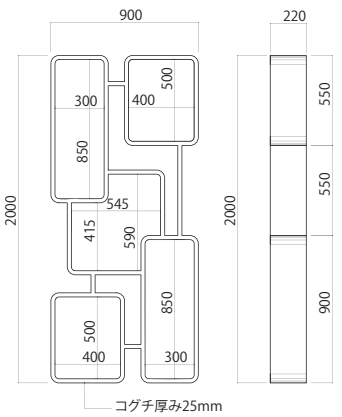

Display Tool

演出ツール

FRP/ラッカー塗装

- D 4001**
W:750
D:300
H:1800
- D 4002**
W:450
D:300
H:1800
- D 4003**
W:450
D:300
H:900
- D 4004**
W:450
D:300
H:600
- D 4005**
W:450
D:300
H:300

FRP/ラッカー塗装

- D 4009** W:1200 D:450 H:150
- D 4010** W: 900 D:450 H:150
- D 4007** W:450 D:300 H:200
- Ta-1** D:450 H:600
- Ta-2** D:450 H:400
- Ta-3** D:450 H:200
- Ta-4** D:450 H: 50

(WAKU WAKU I)

コグチ厚み25mm

- D 3305**
W:900
D:220
H:2000
FRP/ラッカー塗装

(ANA PANEL)

- D 3309 A**
W:885
D:65
H:2065
FRP/ラッカー塗装
ベース/Cr.メッキ

φ300スチールベース

(WAKU WAKU II)

- D 3306 A・B・C・D**
A-W:950 D:300 H:950
B-W:650 D:300 H:650
C-W:450 D:300 H:450
D-W:350 D:300 H:350
FRP/ラッカー塗装

- D 3308 A**
A - W:450 D:300 H:725
FRP/ラッカー塗装