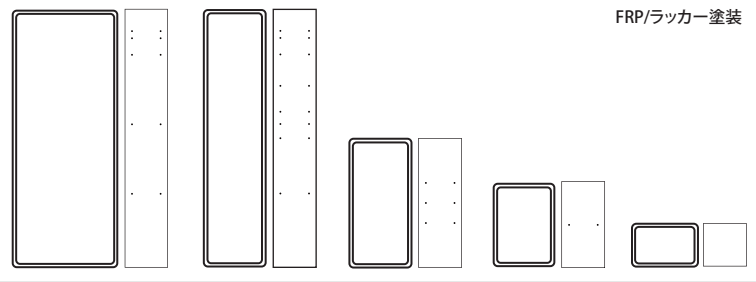

Display Tool

演出ツール

FRP/ラッカー塗装

- D 4001**
W:750
D:300
H:1800
- D 4002**
W:450
D:300
H:1800
- D 4003**
W:450
D:300
H:900
- D 4004**
W:450
D:300
H:600
- D 4005**
W:450
D:300
H:300

FRP/ラッカー塗装

- D 4009** W:1200 D:450 H:150
- D 4010** W: 900 D:450 H:150
- D 4007** W:450 D:300 H:200
- Ta-1** D:450 H:600
- Ta-2** D:450 H:400
- Ta-3** D:450 H:200
- Ta-4** D:450 H: 50

(WAKU WAKU I)

コグチ厚み25mm

- D 3305**
W:900
D:220
H:2000
FRP/ラッカー塗装

(ANA PANEL)

- D 3309 A**
W:885
D:65
H:2065
FRP/ラッカー塗装
ベース/Cr.メッキ

φ300スチールベース

(WAKU WAKU II)

- D 3306 A・B・C・D**
A-W:950 D:300 H:950
B-W:650 D:300 H:650
C-W:450 D:300 H:450
D-W:350 D:300 H:350
FRP/ラッカー塗装