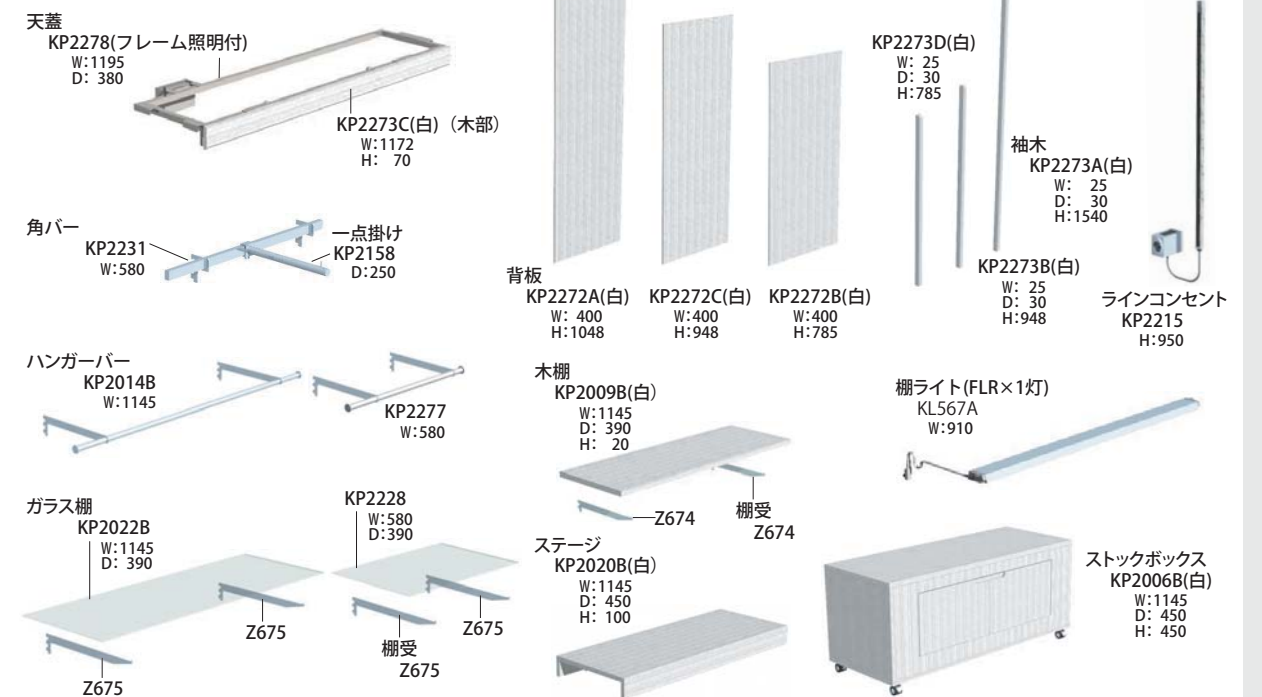

● スチール部・ホワイトブロンズメッキ/木部・化粧板/ガラス部・透明ガラス