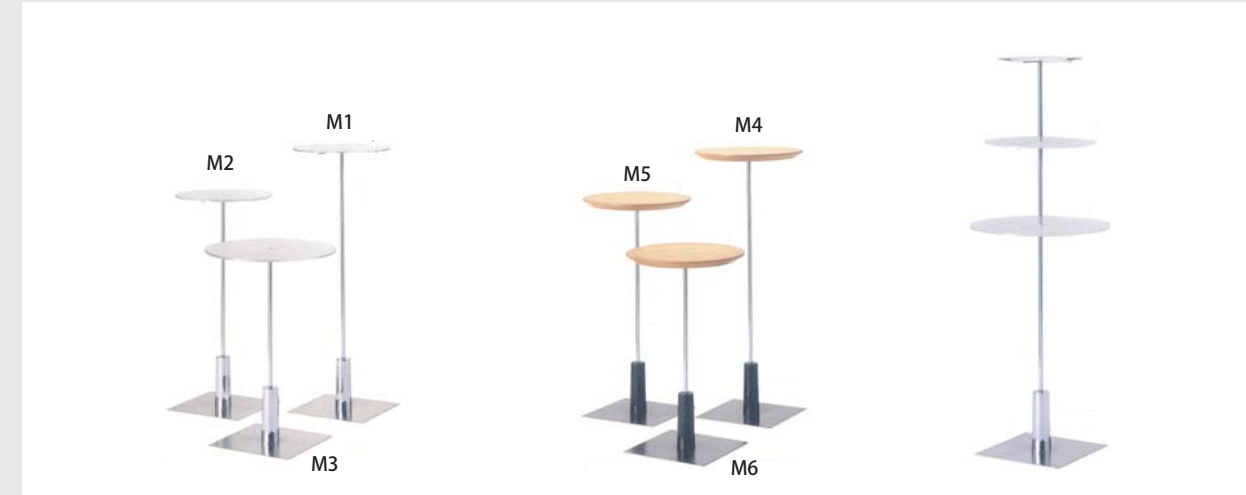

BASIC ITEM

テーブル・スタンド・照明

SO-100 M1・M2
W:400 D:400
H:1100(M1)・900(M2)
SO-100 M3
W:500 D:500 H:750
天板・t8mmタペアクリル φ400
ベース部/350□スチールWブロンズメッキ

SO-200 M4・M5
W:450 D:450
H:1115(M1)・915(M2)
SO-200 M6
W:450 D:450 H:765
天板・t30mm木製(メイプル)φ450
ベース部/350□スチールブロンズメッキ