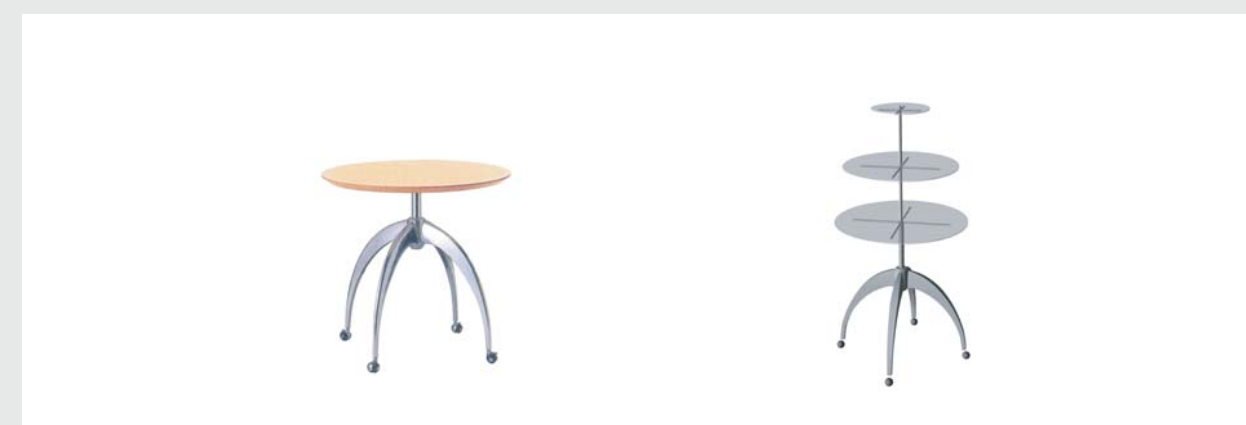

RO-104
W:750 D:750 H:720
天板/木製(メイプル)
アルミキャスト脚キャスター付

RO-113
W:700 D:700 H:1380
スチール/Crメッキ
アルミキャスト脚キャスター付
タペアクリル棚