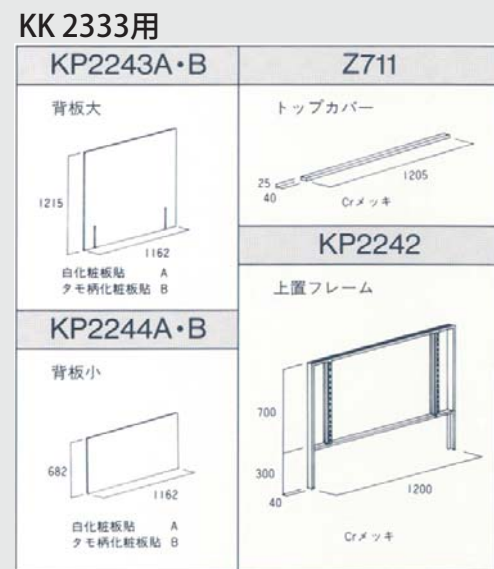

BASIC ITEM

ニッチ

KK 2330 M-2
W:895 D:450 H:1500
スチール/Crメッキ

KK 2331 A
+KP 2237 × 4
W:450 D:450 H:2050
スチール/Crメッキ
棚/t9 MDF

KK 2331 B
+KP 2237 × 3
W:450 D:450 H:1600
スチール/Crメッキ
棚/t9 MDF

KK 2333 M-1 C
W:1200 D:600 H:2050
スチール/Crメッキ

KK 2333 M-3 C
W:1200 D:940 H:1350
スチール/Crメッキ

KK 2333 M-5 C
W:1200 D:600 H:1350
スチール/Crメッキ

BASIC ITEM

ニッチ・オープン棚

KB 508 A
W:1200 D:500~800
H:1350
木/ラッカー塗装
スチール/Crメッキ
(両面使用可)

KB 508 B
W:900 D:500~800
H:1350
木/ラッカー塗装
スチール/Crメッキ
(両面使用可)