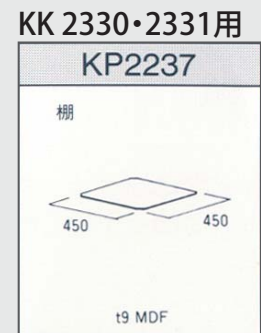

BASIC ITEM

ニッチ

KK 2330 M-2
W:895 D:450 H:1500
スチール/Crメッキ

KK 2331 A
+KP 2237 × 4
W:450 D:450 H:2050
スチール/Crメッキ
棚/t9 MDF

KK 2331 B
+KP 2237 × 3
W:450 D:450 H:1600
スチール/Crメッキ
棚/t9 MDF

KK 2333 M-1 C
W:1200 D:600 H:2050
スチール/Crメッキ

KK 2333 M-3 C
W:1200 D:940 H:1350
スチール/Crメッキ

KK 2333 M-5 C
W:1200 D:600 H:1350
スチール/Crメッキ

BASIC ITEM

ニッチ・オープン棚

KB 508 A
W:1200 D:500~800
H:1350
木/ラッカー塗装
スチール/Crメッキ
(両面使用可)

KB 508 B
W:900 D:500~800
H:1350
木/ラッカー塗装
スチール/Crメッキ
(両面使用可)