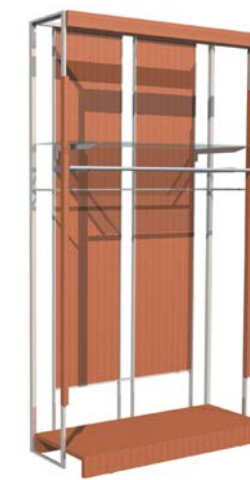

※木目仕上げをご希望の場合は、担当者にご相談ください。

● 片面・ハイタイプ

KK2354 M-1

W : 1200
D : 480
H : 2150

本体	KK2354
背板大	KP2272A
背板小	KP2272B
袖木	KP2273A
ガラス棚	KP2022B
棚受	Z675

KK2354 M-2

W : 1200
D : 480
H : 2150

本体	KK2354
背板大	KP2272A
背板小	KP2272B
袖木	KP2273A
ガラス棚	KP2022B
棚受	Z675
ハンガーバー	KP2014B

KK2354 M-3

W : 1200
D : 480
H : 2150

本体	KK2354
背板大	KP2272A
背板小	KP2272B
袖木	KP2273A
ガラス棚	KP2022B
棚受	Z675
ストック	KP2276

● スチール部・ホワイトブロンズメッキ/木部・メイプル木目調化粧板/ガラス部・透明ガラス

● 片面・ハイタイプ (天蓋照明パーツ付き)

KK2354 M-4

W : 1200
D : 480
H : 2150

本体	KK2354
背板大	KP2272A
背板小	KP2272B
袖木	KP2273A
ガラス棚	KP2022B
棚受	Z675
ストック	KP2276
天蓋 (木)	KP2273C
天蓋照明	KP2278

KK2354 M-5

W : 1200
D : 480
H : 2150

本体	KK2354
背板大	KP2272A
背板小	KP2272B
袖木	KP2273A
ガラス棚	KP2022B
棚受	Z675
ハンガーバー	KP2014B
ステージ	KP2275
天蓋 (木)	KP2273C
天蓋照明	KP2278

● 片面・ロータイプ

KK2355 M-1

W : 1200
D : 480
H : 1350

本体	KK2355
背板大	KP2272A
袖木	KP2273B
ガラス棚	KP2022B
棚受	Z675

KK2355 M-2

W : 1200
D : 480
H : 1350

本体	KK2355
背板大	KP2272A
袖木	KP2273B
ガラス棚	KP2022B
棚受	Z675
ハンガーバー	KP2014B