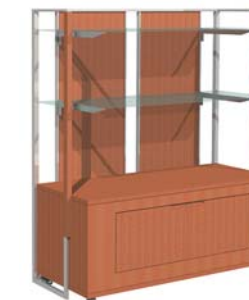

● 片面・ロータイプ

KK2355 M-1

W : 1200
D : 480
H : 1350

本体	KK2355
背板大	KP2272A
袖木	KP2273B
ガラス棚	KP2022B
棚受	Z675

KK2355 M-2

W : 1200
D : 480
H : 1350

本体	KK2355
背板大	KP2272A
袖木	KP2273B
ガラス棚	KP2022B
棚受	Z675
ハンガーバー	KP2014B

KK2355 M-3

W : 1200
D : 480
H : 1350

本体	KK2355
背板大	KP2272A
袖木	KP2273B
ガラス棚	KP2022B
棚受	Z675
ストック	KP2276

● 両面・中置きタイプ

KK2364 M-1

W : 1200
D : 805
H : 1250
H : 1350 (関西エリア)

本体	KK2364
背板中	KP2272C
袖木	KP2273D
ガラス棚	KP2022B
棚受	Z675