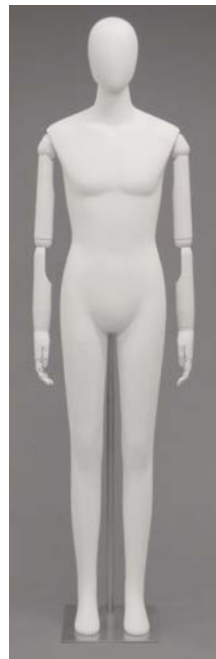

● concept

従来の固定的な性別による役割分担に捉われず、人々が平等に着たいモノを自由にチョイスできる、そんな時代の到来とともにそこに寄り添う、新しいボディ。

● feature

通常の紳士ボディよりも肩幅が狭く、胸の造形は女性のバストと男性の鍛えられた胸筋の中間くらいに。

首はやや細め、ウエストのくびれとヒップの張りは控えめにし、凹凸のギャップを少なく設定しています。

● spec

height :	163cm	heel :	3cm
chest/bust :	80cm	股下 :	88cm
Waist :	70cm	肩幅 :	43cm
hip :	84cm	首径 :	Φ8cm
foot size :	19cm		

本体 : GEN 1

レッグ : L 8

可動腕 :
樹脂製 / 白

ヘッド : H 39

ヘッドキャップ : H 40WH

ヘッドキャップ : H 41WH

※ヘッドキャップの黒をご希望の場合、品番は H40BK、H41BK となります

ベース