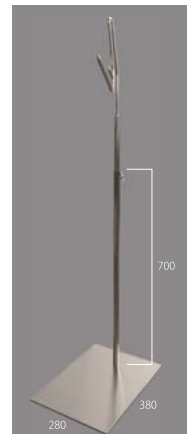

● concept

従来の固定的な性別による役割分担に捉われず、人々が平等に着たいモノを自由にチョイスできる、そんな時代の到来とともにそこに寄り添う、新しいボディ。

● feature

通常の紳士ボディよりも肩幅が狭く、胸の造形は女性のバストと男性の鍛えられた胸筋の中間くらいに。

首はやや細め、ウエストのくびれとヒップの張りは控えめにし、凹凸のギャップを少なく設定しています。

● spec

height :	163cm	heel :	3cm
chest/bust :	80cm	股下 :	88cm
Waist :	70cm	肩幅 :	43cm
hip :	84cm	首径 :	Φ8cm
foot size :	19cm		

本体 : GEN 1

レッグ : L 8

可動腕 :
樹脂製 / 白

ヘッド : H 39

ヘッドキャップ : H 40WH

ヘッドキャップ : H 41WH

※ヘッドキャップの黒をご希望の場合、品番は H40BK、H41BK となります

ベース

NS メッキ : S32NS

白塗装 : S32WH

黒塗装 : S32BK

※写真のタイプは S32NS

● variation