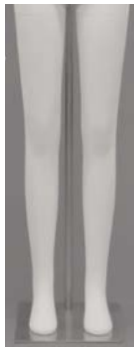

● concept

従来の固定的な性別による役割分担に捉われず、人々が平等に着たいモノを自由にチョイスできる、そんな時代の到来とともにそこに寄り添う、新しいボディ。

● feature

通常の紳士ボディよりも肩幅が狭く、胸の造形は女性のバストと男性の鍛えられた胸筋の中間くらいに。

首はやや細め、ウエストのくびれとヒップの張りは控えめにし、凹凸のギャップを少なく設定しています。

● spec

height :	163cm	heel :	3cm
chest/bust :	80cm	股下 :	88cm
Waist :	70cm	肩幅 :	43cm
hip :	84cm	首径 :	Φ8cm
foot size :	19cm		

本体 : GEN 1

レッグ : L 8

可動腕 :
樹脂製 / 白

ヘッド : H 39

ヘッドキャップ : H 40WH

ヘッドキャップ : H 41WH

※ヘッドキャップの黒をご希望の場合、品番は H40BK、H41BK となります

ベース

NS メッキ : S32NS

白塗装 : S32WH

黒塗装 : S32BK

※写真のタイプは S32NS

● variation